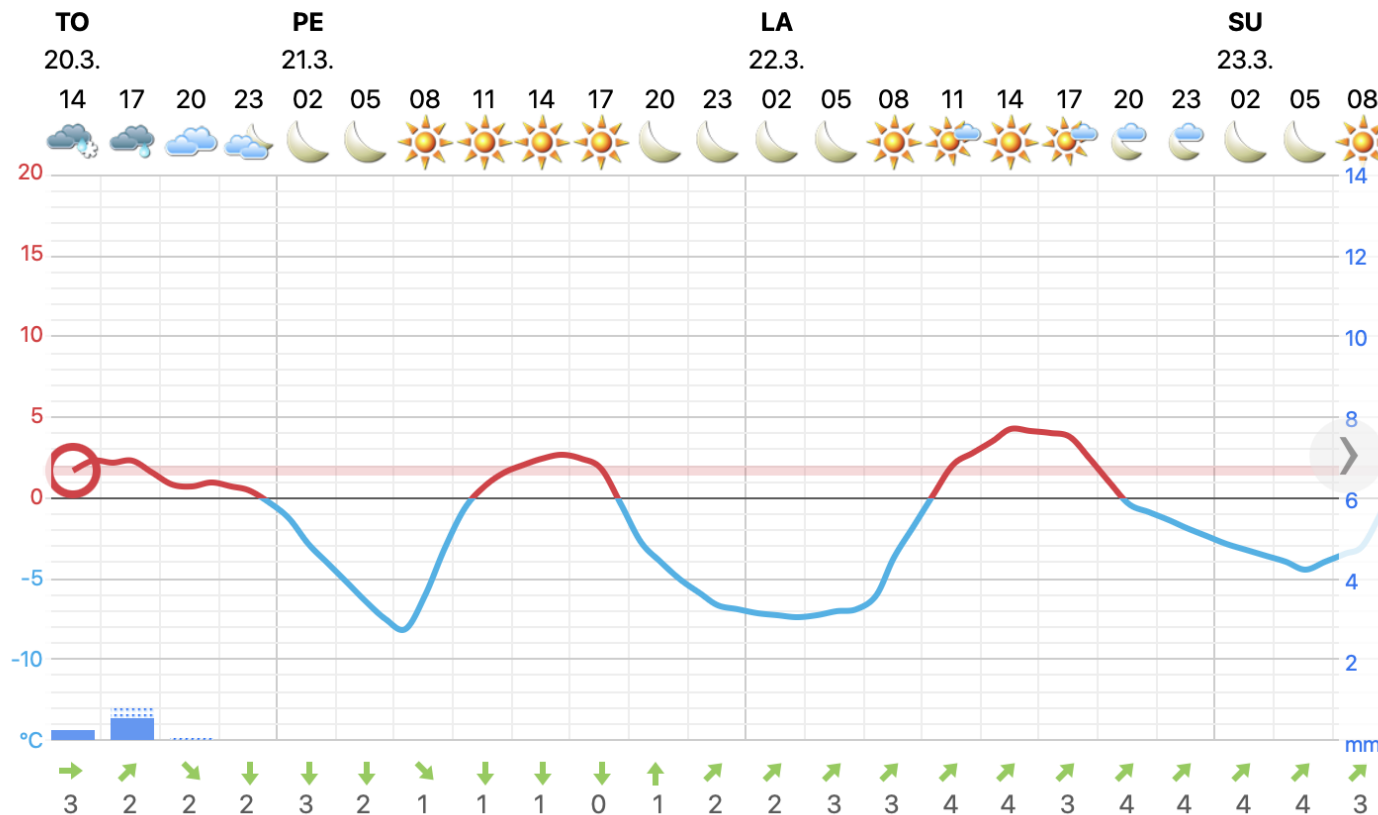

7. Kisan aikaiset huoltoalueet, merkinnät

- Lähtösuoralla vasemmalla puolen, mäen päällä käänköpaikalla. Kulku Hyppymäentien kautta.
- Järjestäjien puolesta ei ole sauvahuoltoa.

8. Stadionkartta

<https://hiihtoliitto.fi/wp-content/uploads/2025/03/Stadionkartta2025.pdf>

Hopeasompa 2025 Jyväskylä

8.Sääennuste

Sää Laajavuori, Jyväskylä

TÄSMÄSÄÄ™

Aika-askel 1h 3h 6h

Hopeasompa 2025 Jyväskylä

9. Latujen kunnostus

Latujen kunnostus käynnistyy klo 03.00 ja ladut ovat kunnossa klo 06.00.

10. Aikataulut

- <https://hiihtoliitto.fi/tapahtumat/hopeasompa/hopeasompa-jyvaskyla-21-23-3-2025/>

Hopeasompa 2025 Jyväskylä

- 11. Välinekontrolli
- Välinekontrolli hiihdon jälkeen

Hopeasompa 2025 Jyväskylä