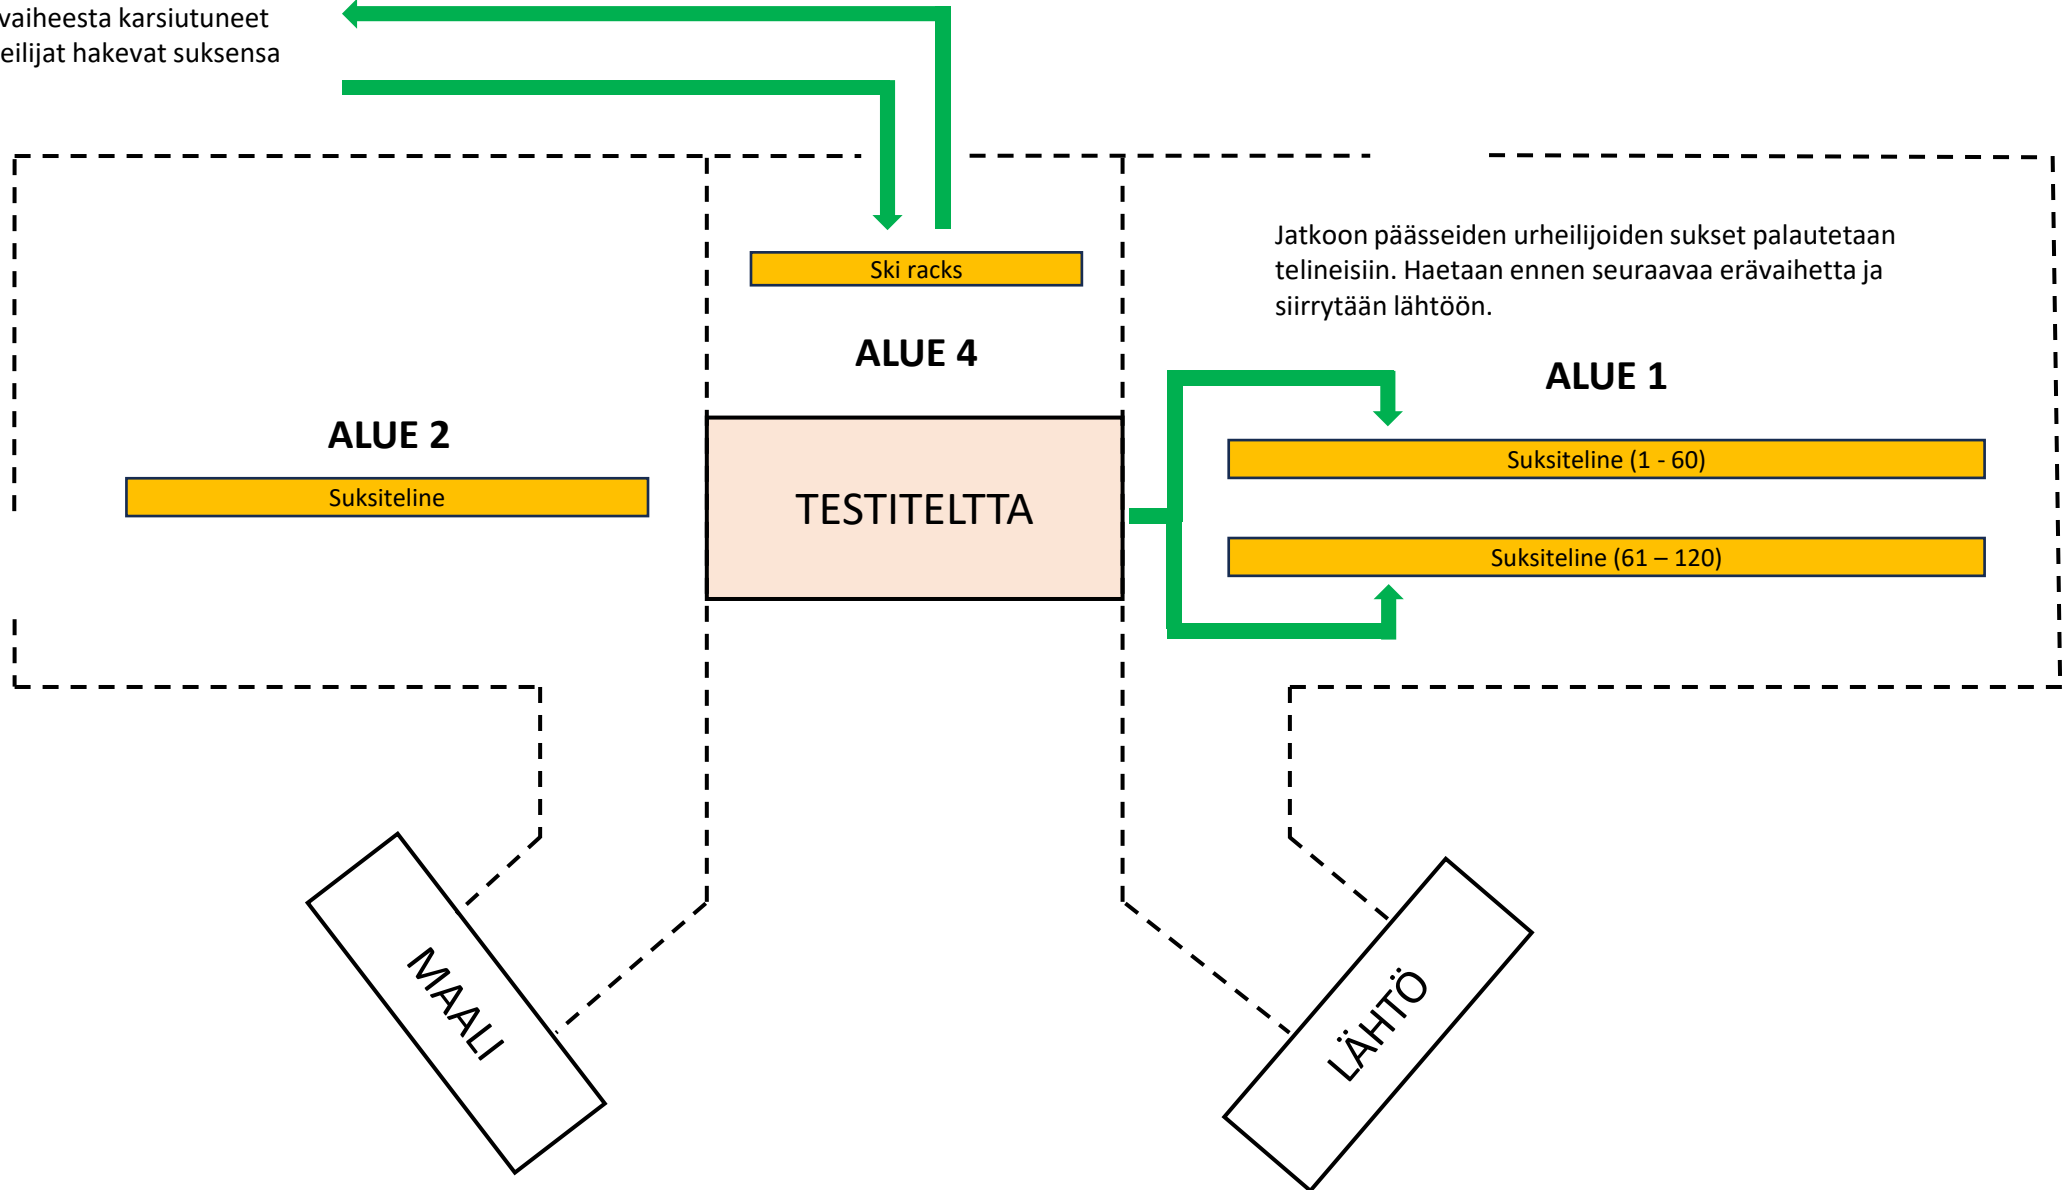

Urheilija noutaa sukset lähtöön siirtyessään aikaisintaan 5 min ennen starttia

MAALIIN TULO (ALKUERÄ)

SUKSIEN NOUTO (ALKUERÄN JÄLKEEN)

Erävaiheesta karsiutuneet urheilijat hakevat suksensa

LÄHTÖÖN SIIRTYMINEN (SEMIFINAALI)

Urheilija noutaa sukset lähtöön siirtyessään aikaisintaan 5 min ennen starttia (semifinaali)

MAALIIN TULO (SEMIFINAALI)

SUKSIEN NOUTO (SEMIFINAALI)

Erävaiheesta karsiutuneet urheilijat hakevat suksensa

LÄHTÖÖN SIIRTYMINEN (FINAALI)

Urheilija noutaa sukset lähtöön siirtyessään aikaisintaan 5 min ennen starttia

MAALIIN TULO (FINAALI)

SUKSIEN NOUTO (FINAALI)

Finaalin jälkeen sukset
noudettavissa noin 5 – 10
min maaliintulon jälkeen

VIESTI