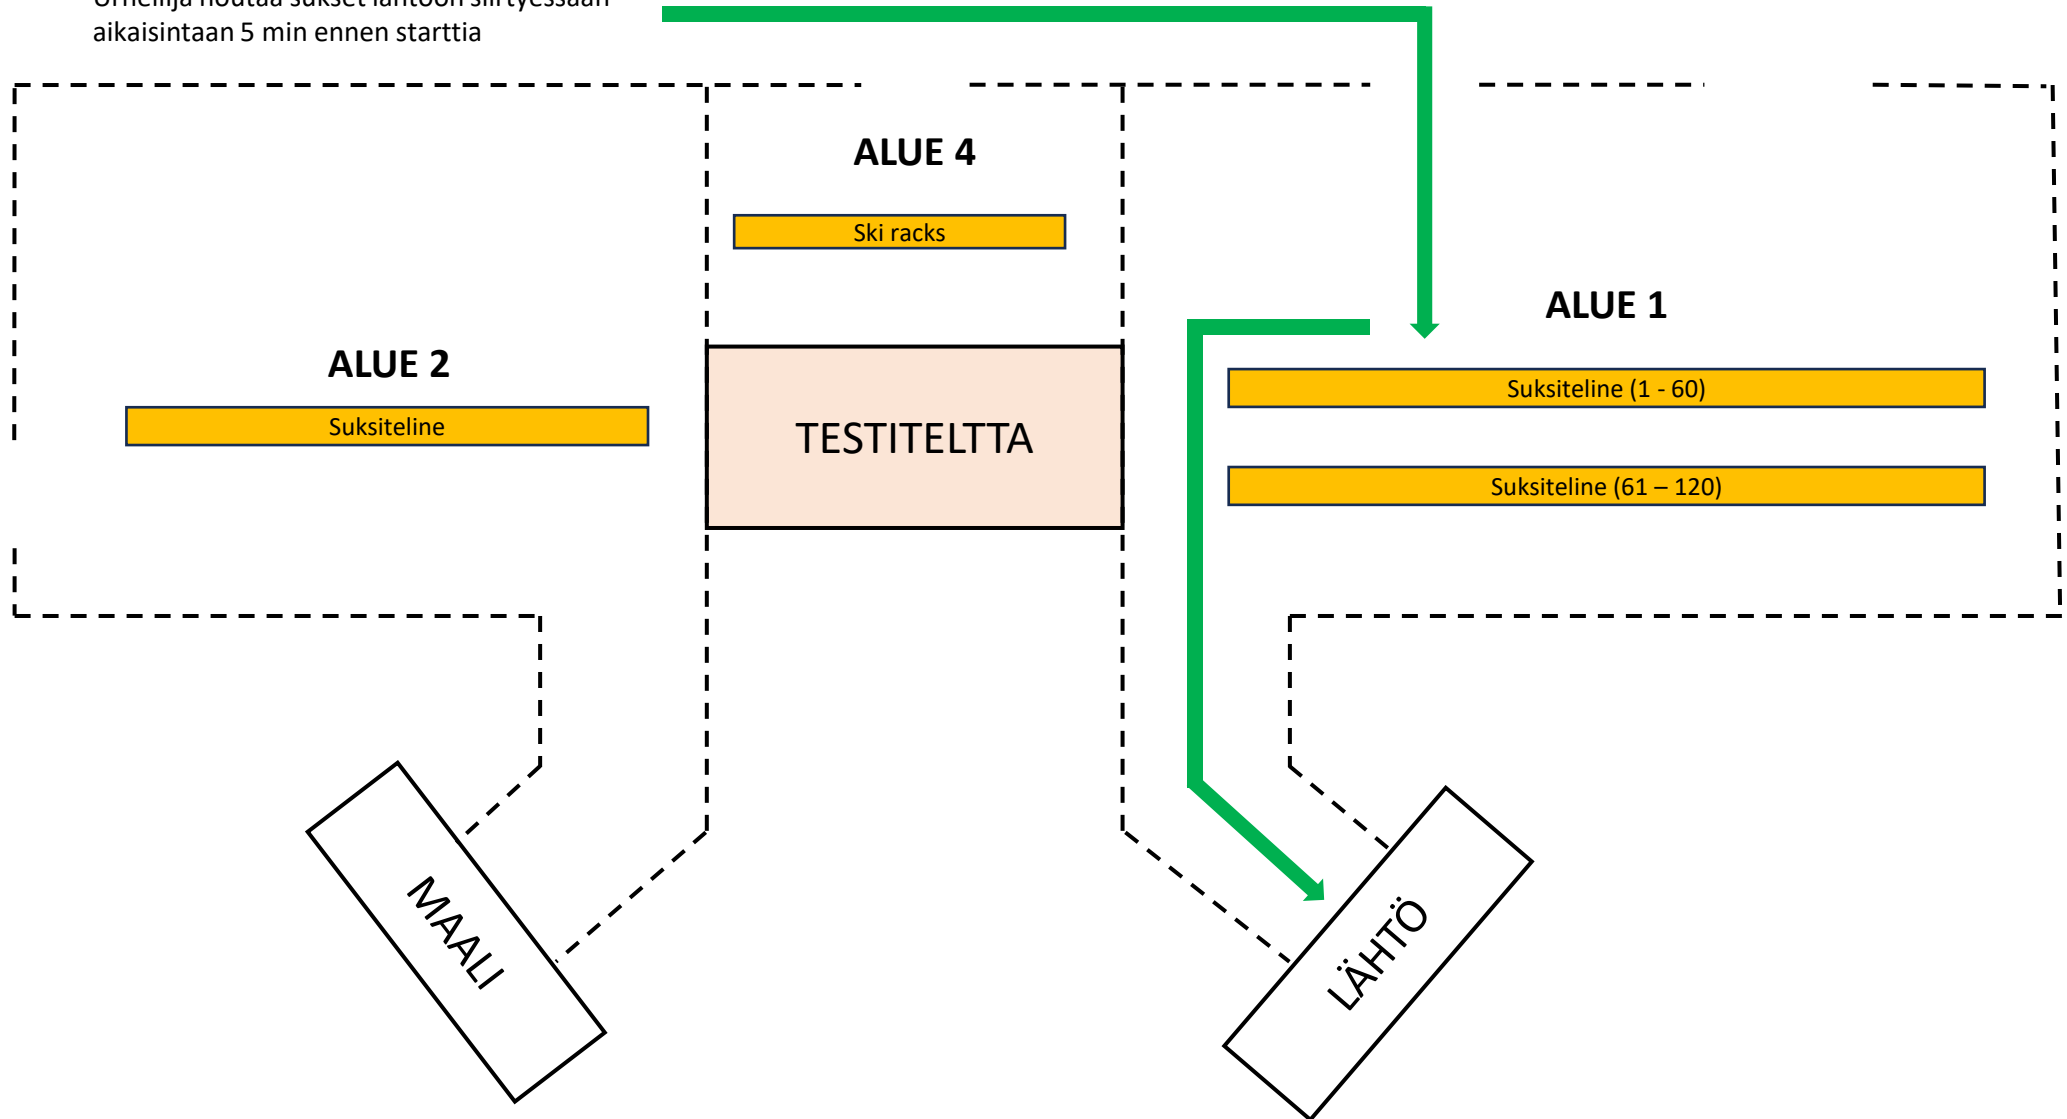

MAALIIN TULO

SUKSIEN NOUTO

Sukset noudetaan alueelta noin
5 – 10 min maaliintulon jälkeen

SPRINTTI

FINAALI

Toimitusajat

Viimeistään (voi toimittaa aiemmin)

- Viimeistään 20 min ennen oman erän alkua
- Ei kilpailun alun vaan erän lähtöajan mukaan
- Testialue aukeaa 45 min ennen

Esimerkki alkuerä 1

Lähtöaika: 12:00

Toimitus: 11:40

Esimerkki alkuerä 5

Lähtöaika: 12:24

Toimitus: 12:04

SUKSIEN TOIMITUS ENNEN ALKUERIÄ

LÄHTÖÖN SIIRTYMINEN (ALKUERÄ)

Urheilija noutaa sukset lähtöön siirtyessään aikaisintaan 5 min ennen starttia

MAALIIN TULO (ALKUERÄ)

SUKSIEN NOUTO (ALKUERÄN JÄLKEEN)

Erävaiheesta karsiutuneet urheilijat hakevat suksensa

LÄHTÖÖN SIIRTYMINEN (SEMIFINAALI)

Urheilija noutaa sukset lähtöön siirtyessään aikaisintaan 5 min ennen starttia (semifinaali)

MAALIIN TULO (SEMIFINAALI)

SUKSIEN NOUTO (SEMIFINAALI)

Erävaiheesta karsiutuneet urheilijat hakevat suksensa

LÄHTÖÖN SIIRTYMINEN (FINAALI)