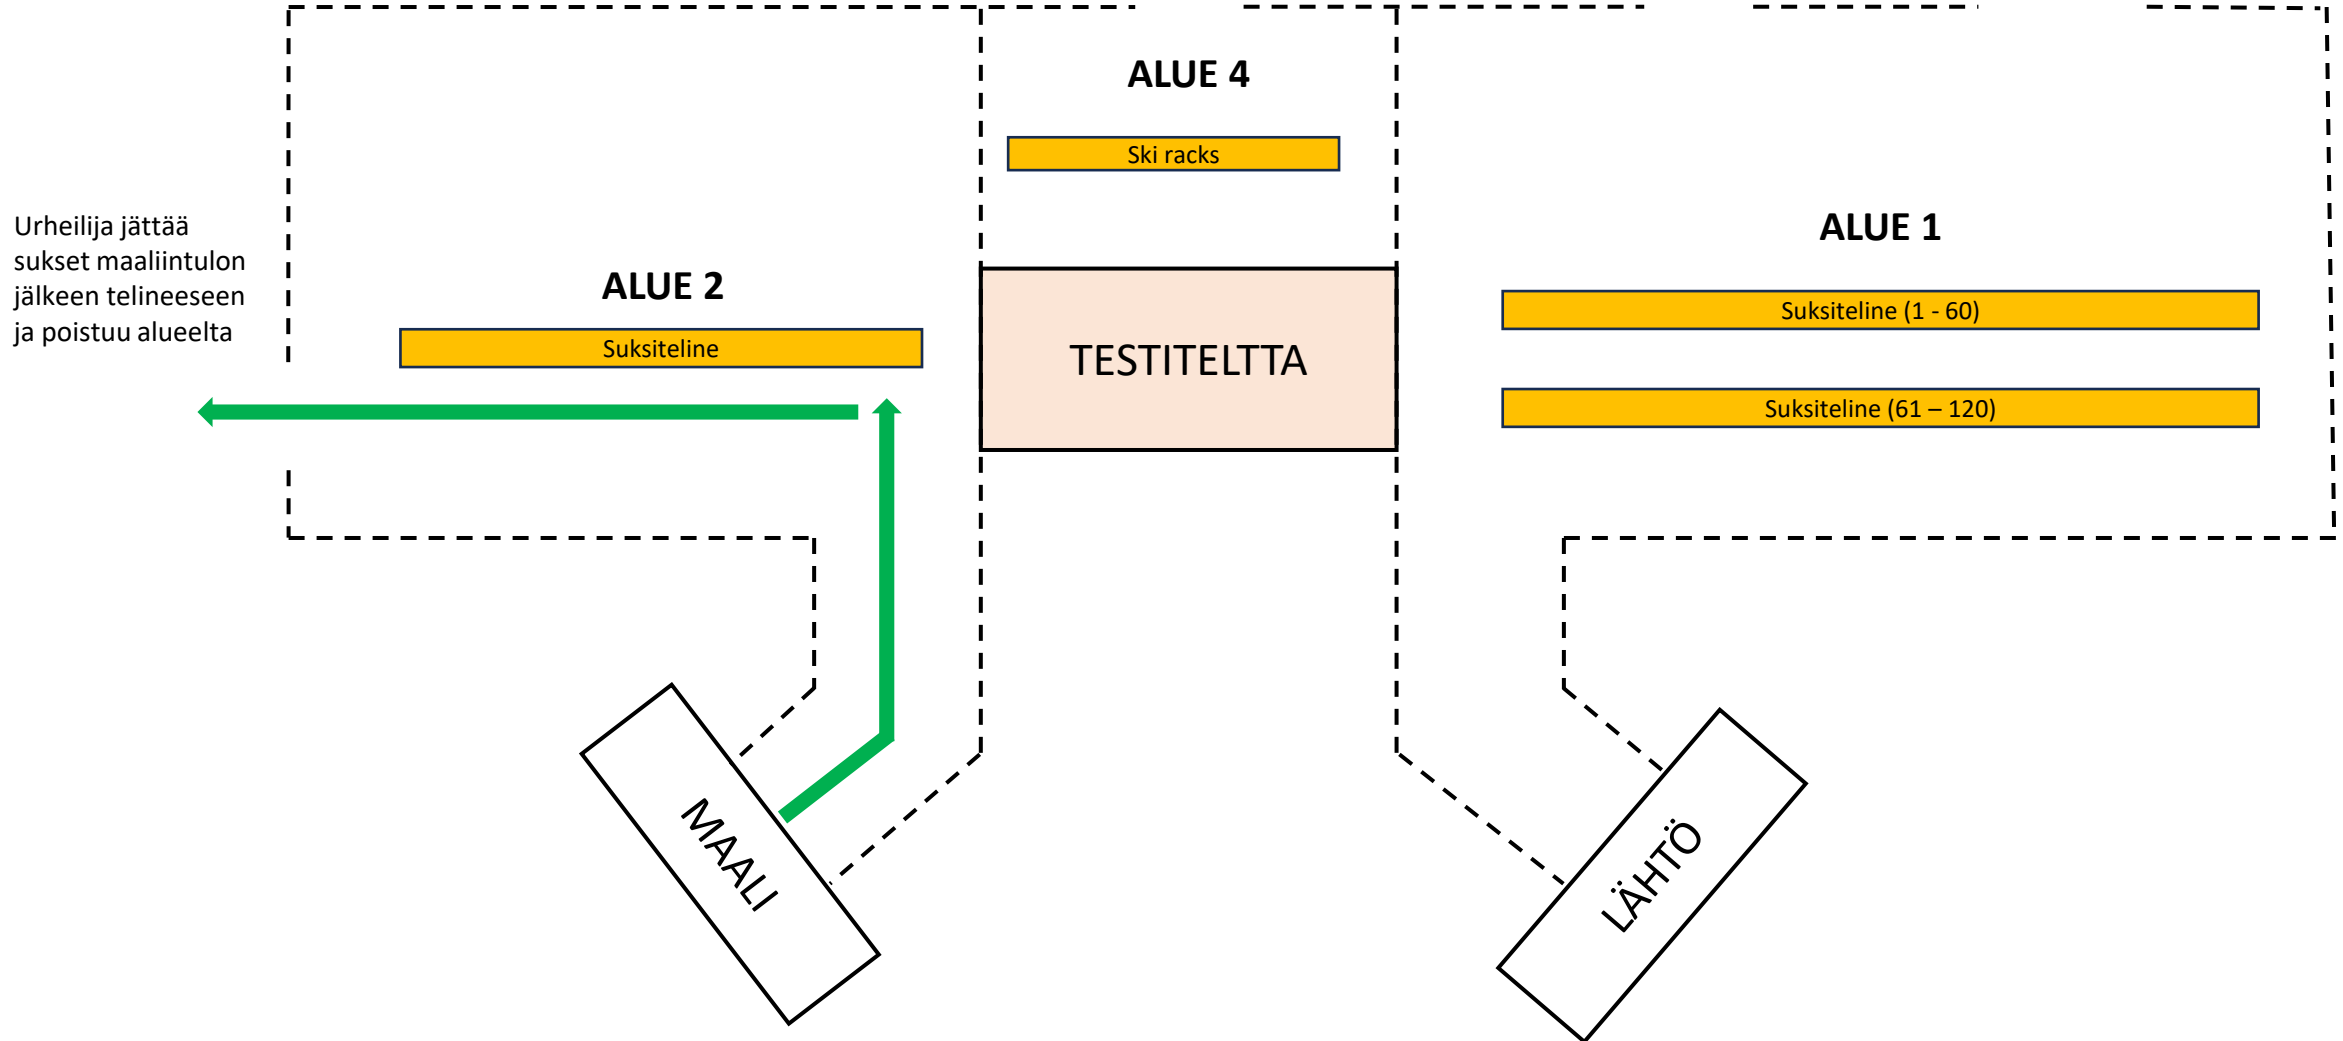

Urheilija noutaa sukset lähtöön siirtyessään aikaisintaan 5 min ennen starttia

MAALIIN TULO (ALKUERÄ)

SUKSIEN NOUTO (ALKUERÄN JÄLKEEN)

Erävaiheesta karsiutuneet urheilijat hakevat suksensa

LÄHTÖÖN SIIRTYMINEN (SEMIFINAALI)

Urheilija noutaa sukset lähtöön siirtyessään aikaisintaan 5 min ennen starttia (semifinaali)

MAALIIN TULO (SEMIFINAALI)

SUKSIEN NOUTO (SEMIFINAALI)

Erävaiheesta karsiutuneet urheilijat hakevat suksensa

LÄHTÖÖN SIIRTYMINEN (FINAALI)