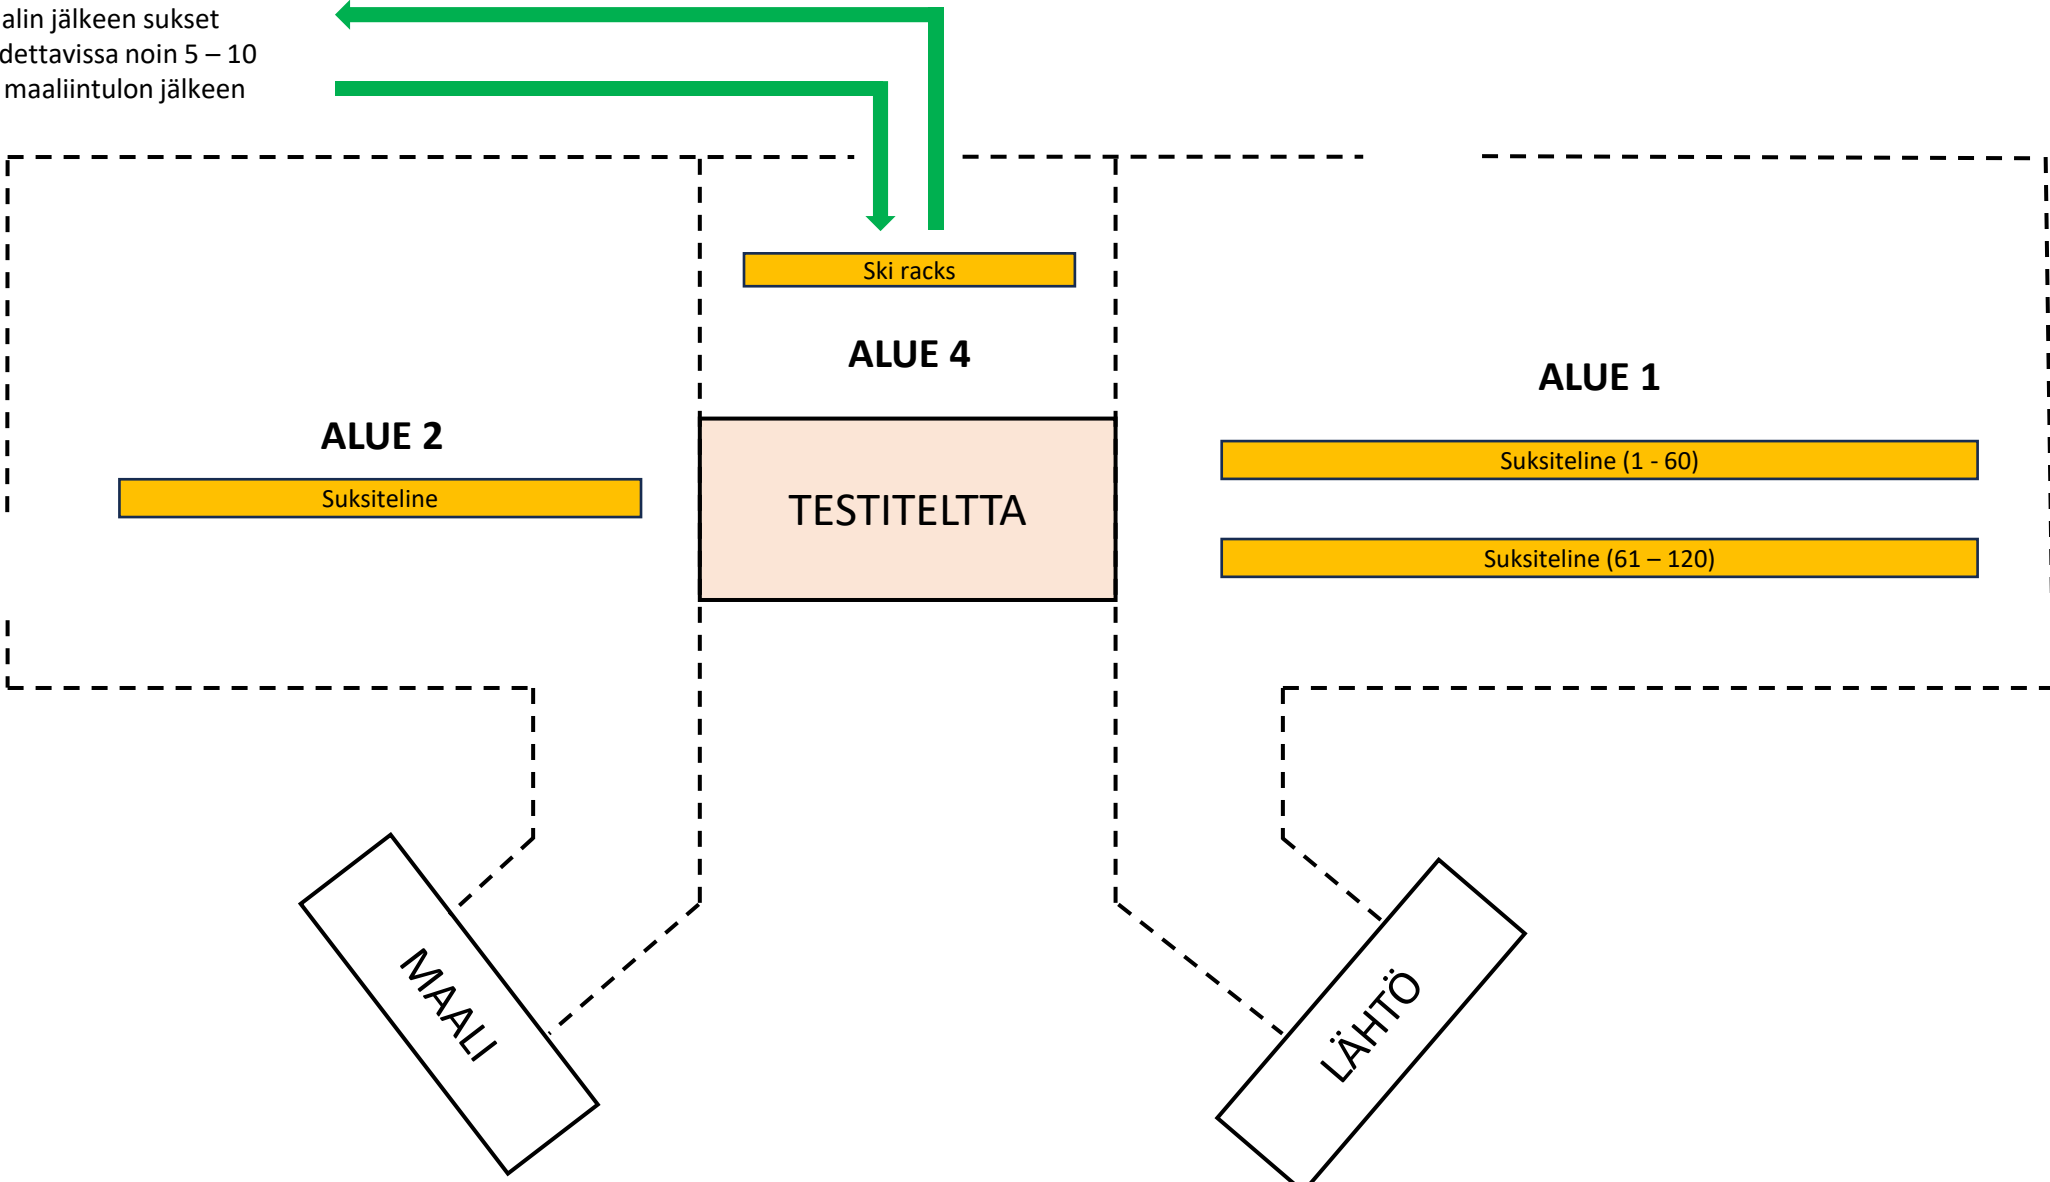

Urheilija noutaa sukset lähtöön siirtyessään aikaisintaan 5 min ennen starttia (semifinaali)

MAALIIN TULO (SEMIFINAALI)

SUKSIEN NOUTO (SEMIFINAALI)

Erävaiheesta karsiutuneet urheilijat hakevat suksensa

LÄHTÖÖN SIIRTYMINEN (FINAALI)

Urheilija noutaa sukset lähtöön siirtyessään aikaisintaan 5 min ennen starttia

MAALIIN TULO (FINAALI)

SUKSIEN NOUTO (FINAALI)

Finaalin jälkeen sukset
noudettavissa noin 5 – 10
min maaliintulon jälkeen

VIESTI