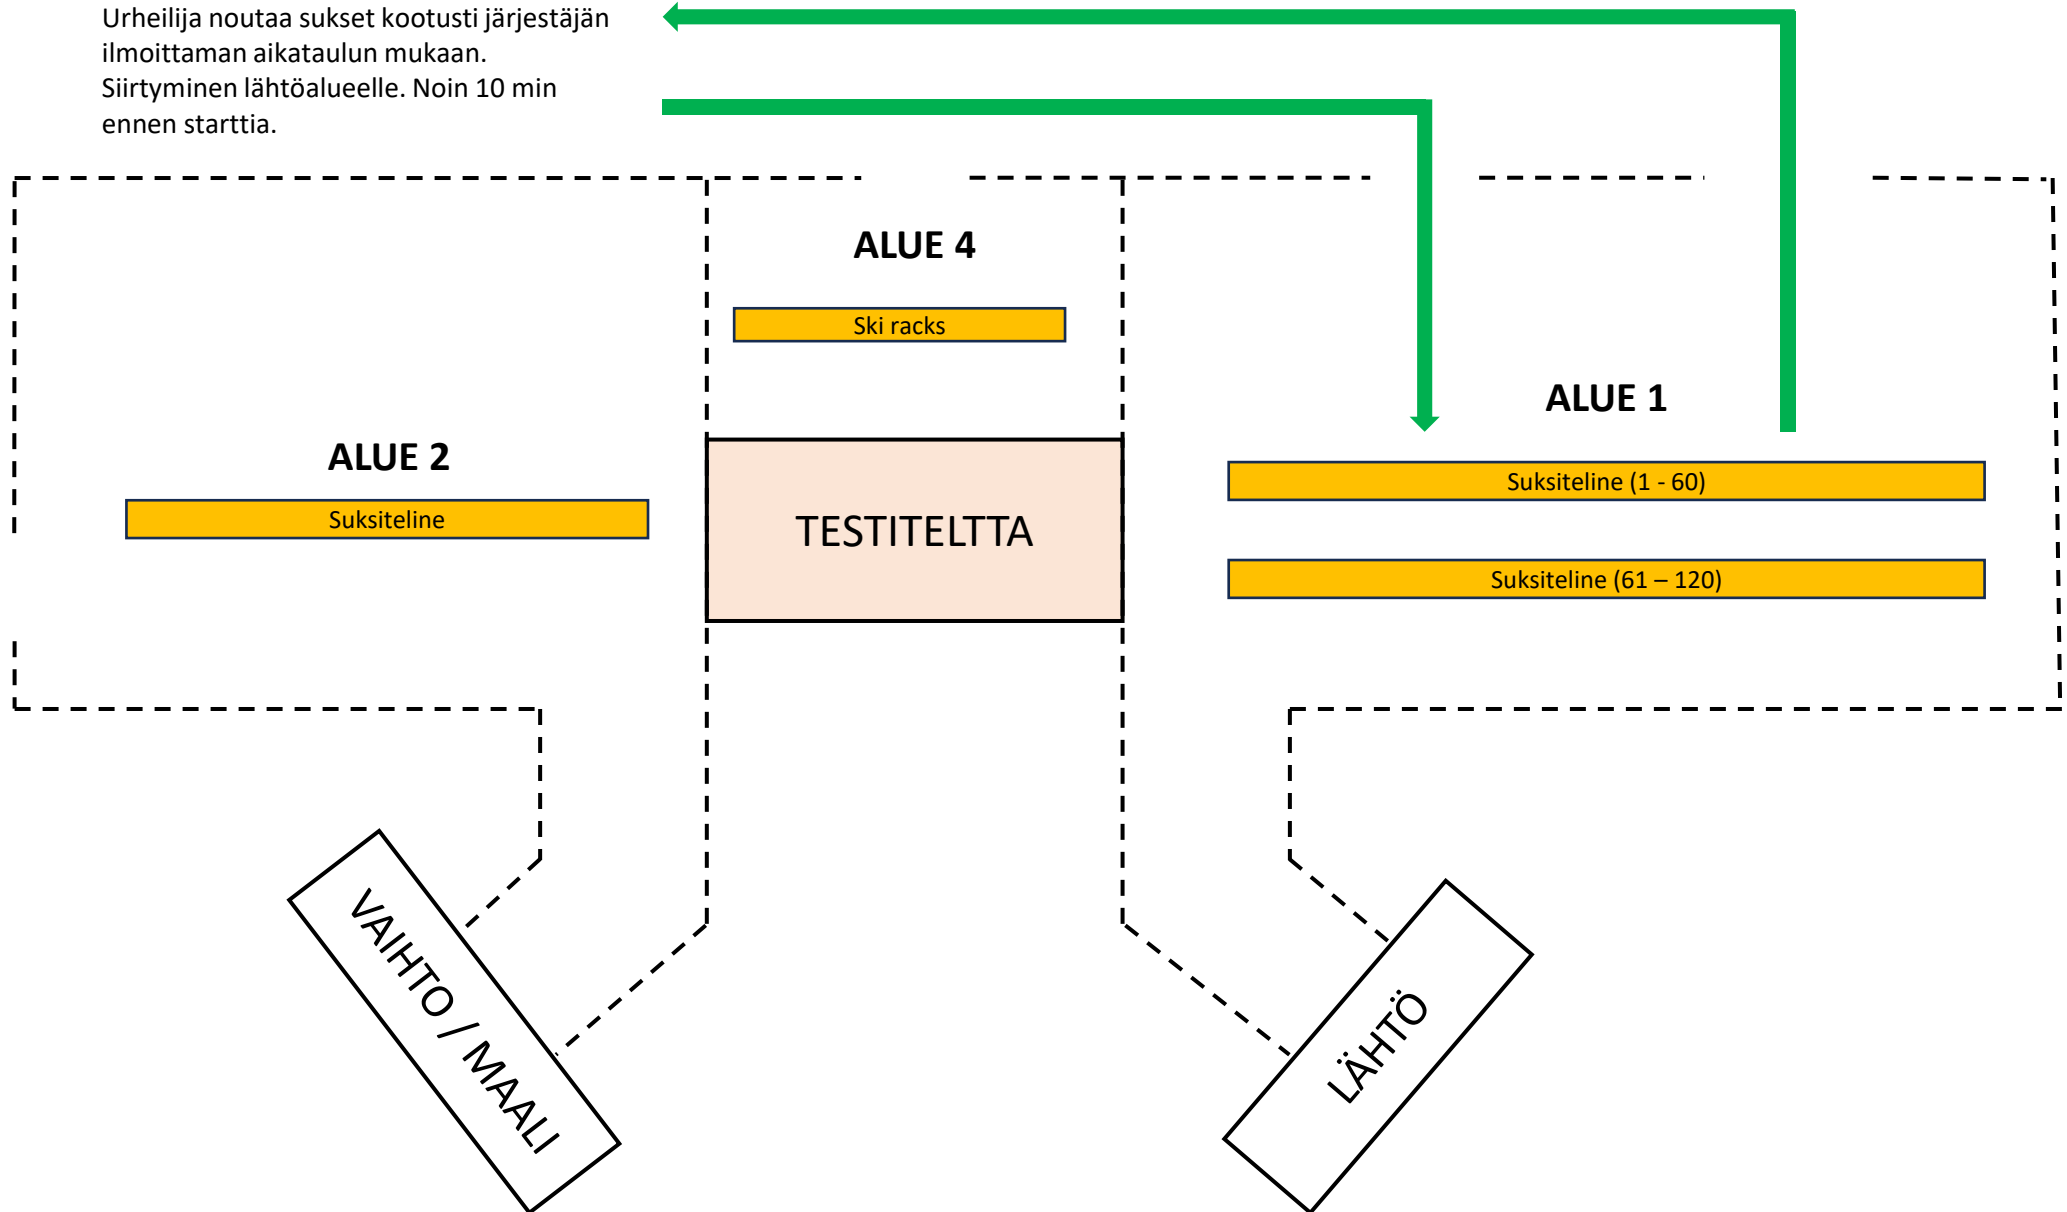

Huom. Poikkeavat ajat vs. kansallinen ohje.

Esimerkki startti 12:00

Osuus 1: 11:30

Osuus 2: 11:45

Osuus 3: 12:00

SUKSIEN TOIMITUS ENNEN KILPAILUA

SUKSIEN NOUTO ENNEN LÄHTÖÄ

Urheilija noutaa sukset kootusti järjestäjän ilmoittaman aikataulun mukaan.
Siirtyminen lähtöalueelle. Noin 10 min ennen starttia.

VAIHTOON / MAALIIN TULO

Urheilija jättää
sukset vaihdon /
maaliintulon
jälkeen
telineeseen.

SUKSIEN NOUTO (FINAALI)

Sukset noudettavissa noin 5 – 10 min vaihtoon / maaliin saapumisen saapumisen jälkeen.