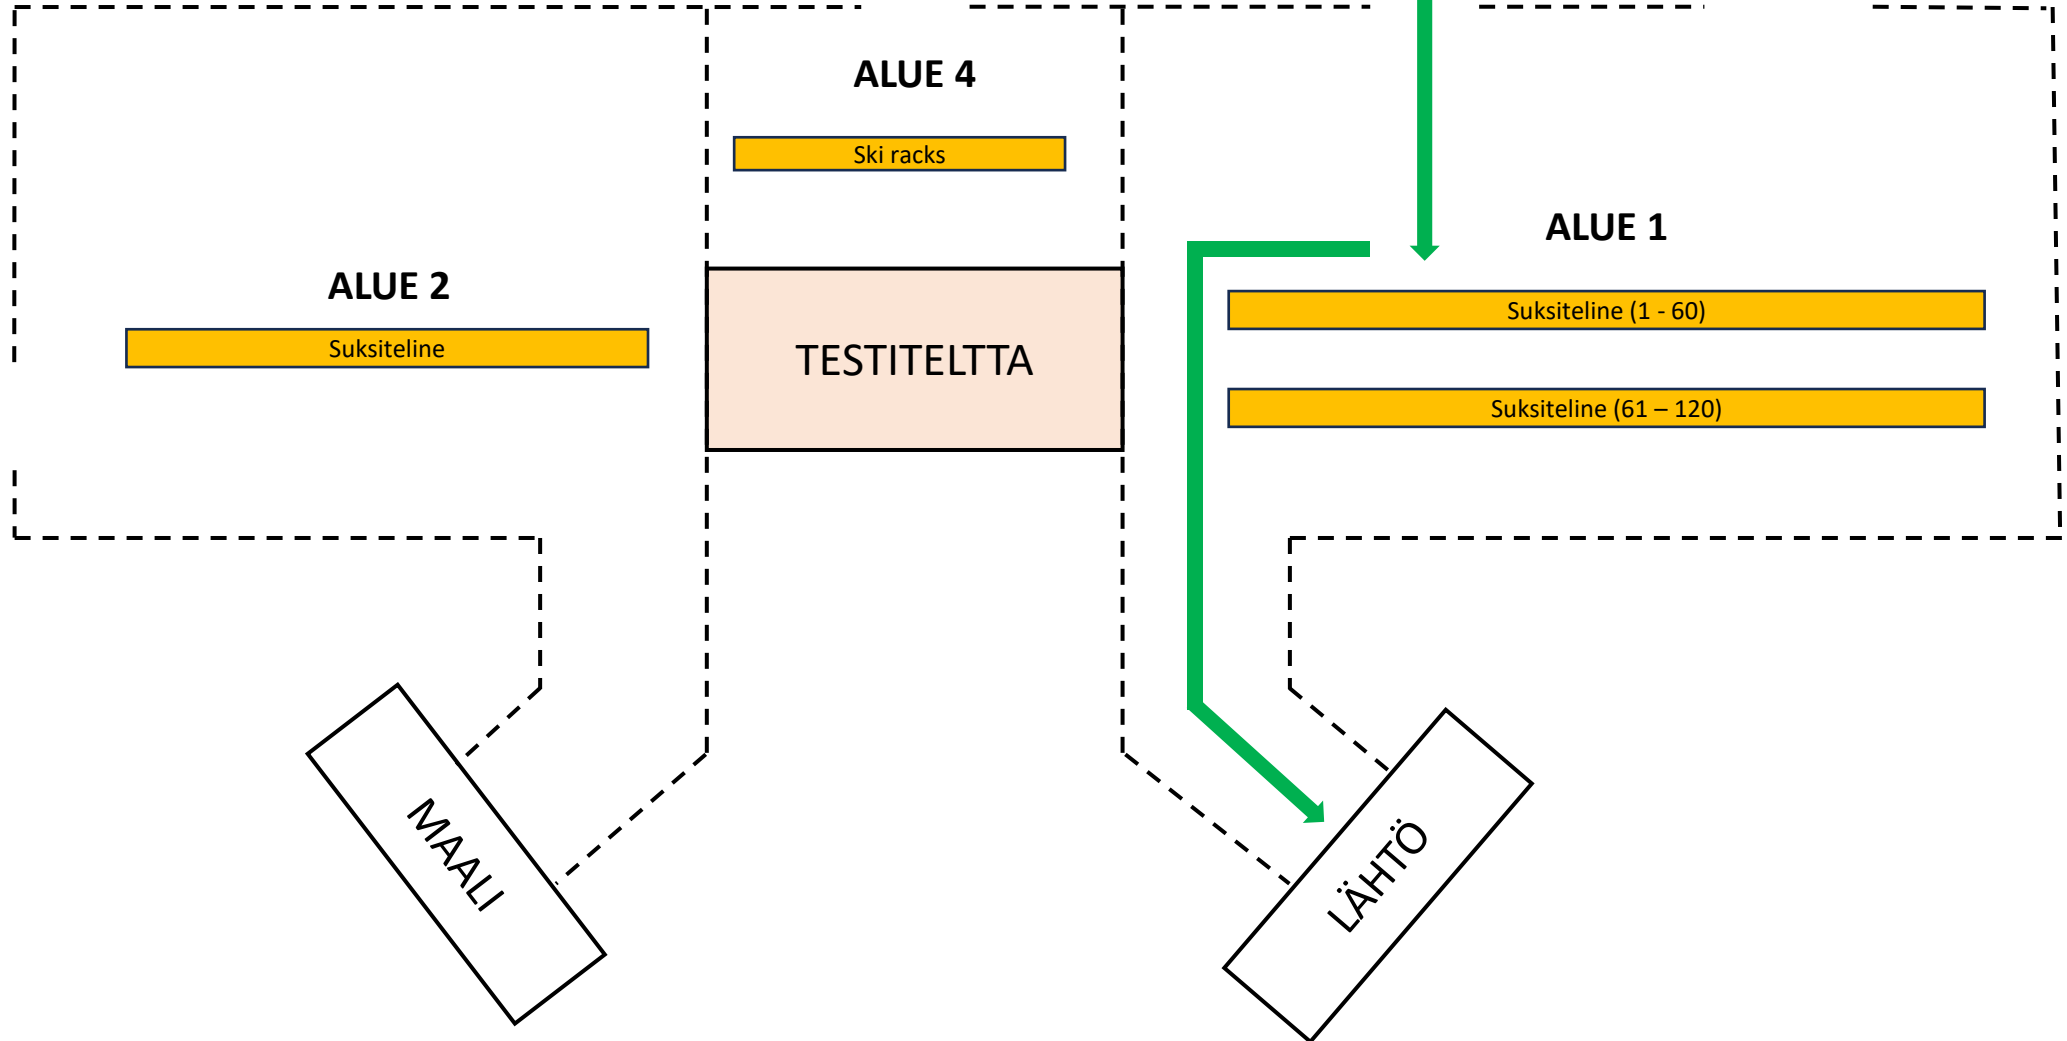

TESTIALUE

SIJAINTI

Testialueen sijainti merkattu karttaan keltaisella

SPRINTTI

KARSINTA

Toimitusajat

Viimeistään (voi toimittaa aiemmin)

- Viimeistään 20 min ennen lähtöä
- Oman lähtöajan mukaan
- Testialue aukeaa 45 min ennen

Esimerkki startti

Lähtöaika: 12:00

Toimitus: 11:40

Lähtöaika: 12:30

Toimitus: 12:10

SUKSIEN TOIMITUS ENNEN KILPAILUA

LÄHTÖÖN SIIRTYMINEN

Urheilija noutaa sukset lähtöön siirtyessään aikaisintaan 5 min ennen starttia

MAALIIN TULO

SUKSIEN NOUTO

Sukset noudetaan alueelta noin
5 – 10 min maaliintulon jälkeen

SPRINTTI

FINAALI

Toimitusajat

Viimeistään (voi toimittaa aiemmin)

- Viimeistään 20 min ennen oman erän alkua
- Ei kilpailun alun vaan erän lähtöajan mukaan
- Testialue aukeaa 45 min ennen

Esimerkki alkuerä 1

Lähtöaika: 12:00

Toimitus: 11:40

Esimerkki alkuerä 5

Lähtöaika: 12:24

Toimitus: 12:04

SUKSIEN TOIMITUS ENNEN ALKUERIÄ

LÄHTÖÖN SIIRTYMINEN (ALKUERÄ)