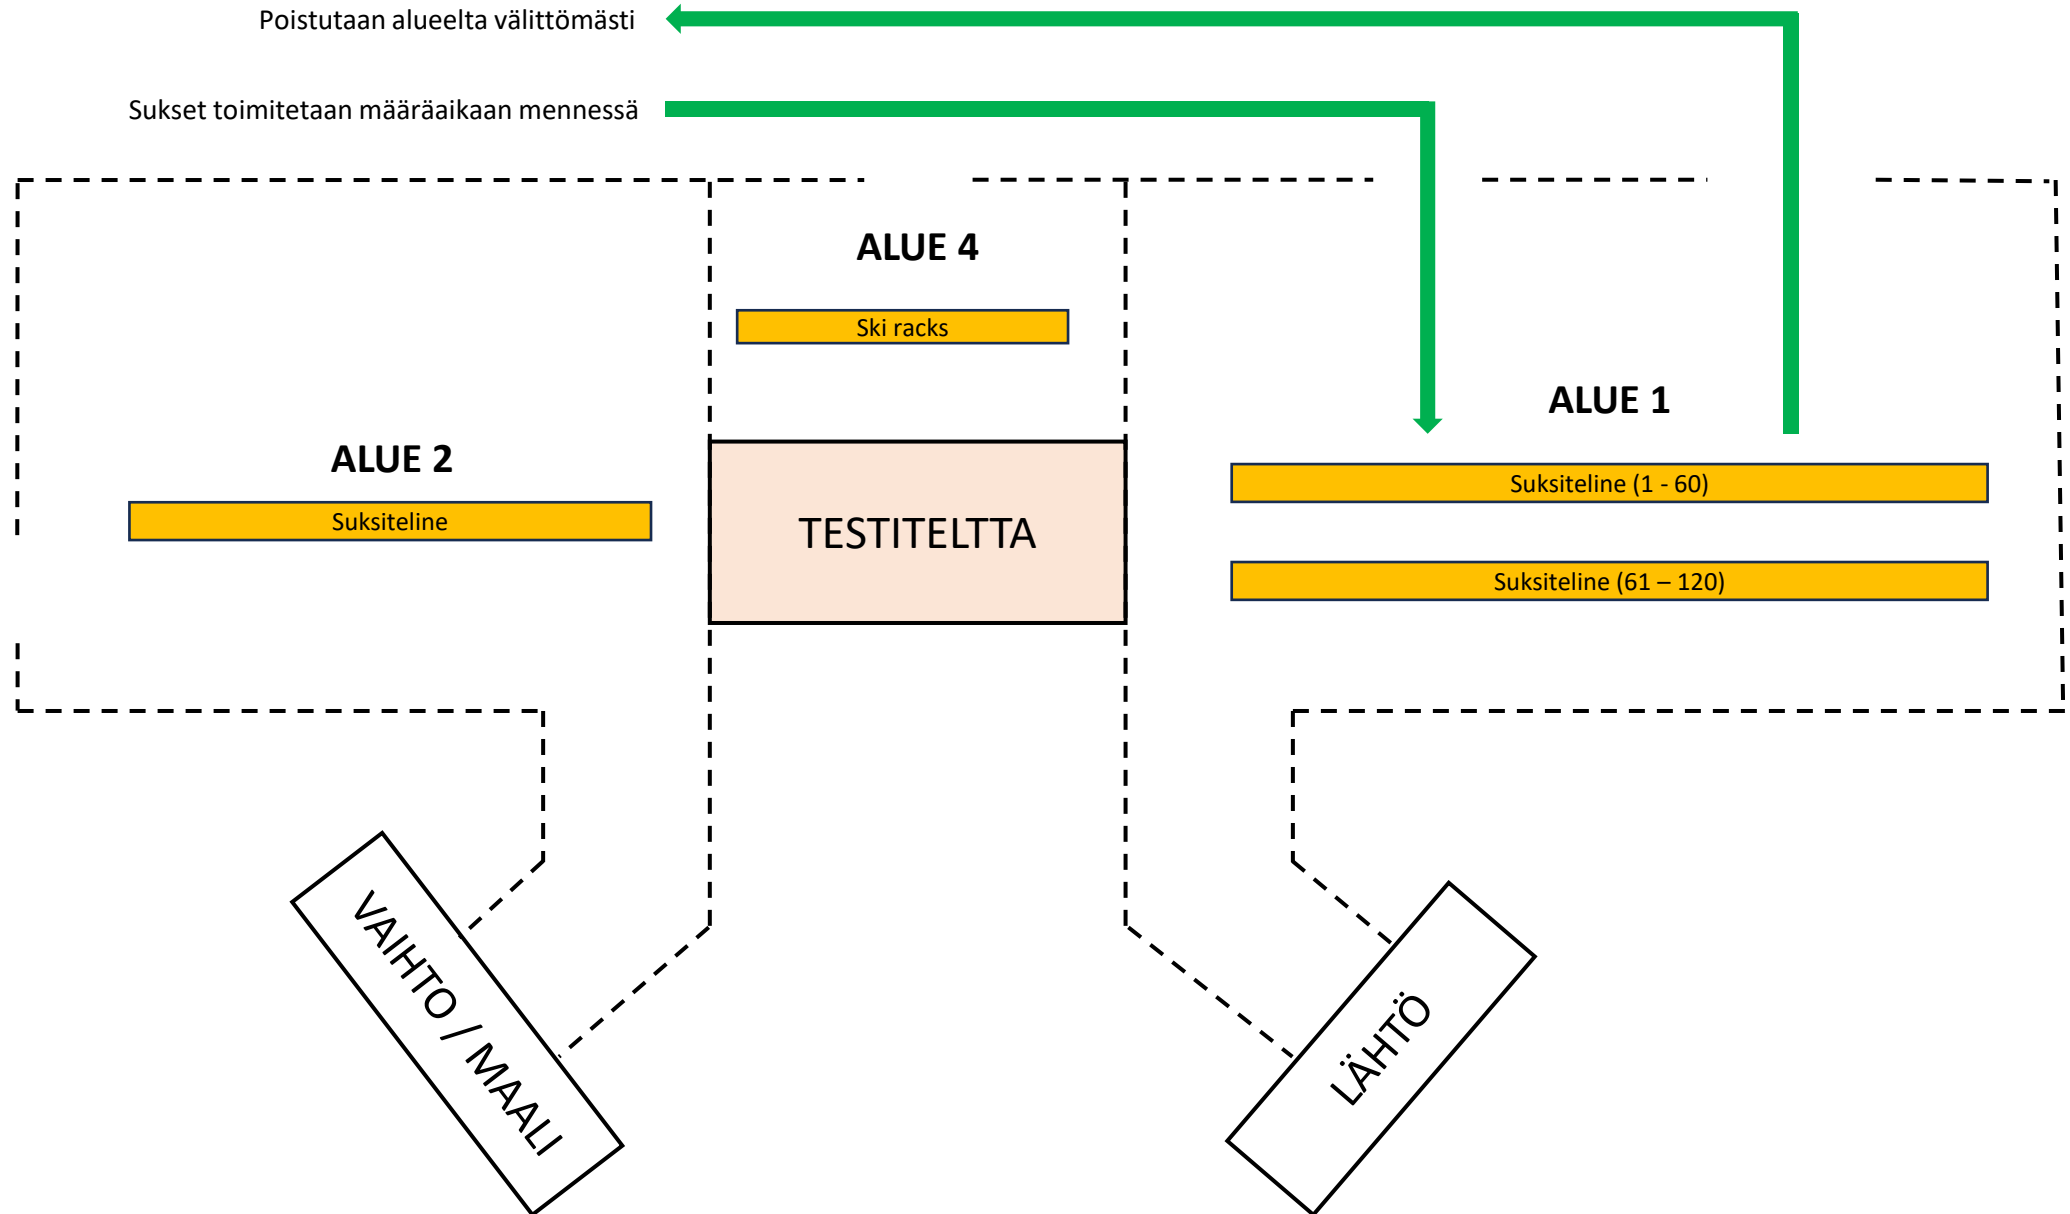

Huom. Poikkeavat ajat vs. kansallinen ohje.

Esimerkki startti 12:00

Osuus 1: 11:30

Osuus 2: 11:45

Osuus 3: 12:00

SUKSIEN TOIMITUS ENNEN KILPAILUA

SUKSIEN NOUTO ENNEN LÄHTÖÄ

Urheilija noutaa sukset kootusti järjestäjän ilmoittaman aikataulun mukaan.
Siirtyminen lähtöalueelle. Noin 10 min ennen starttia.

VAIHTOON / MAALIIN TULO

Urheilija jättää
sukset vaihdon /
maaliintulon
jälkeen
telineeseen.

SUKSIEN NOUTO (FINAALI)

Sukset noudettavissa noin 5 – 10 min vaihtoon / maaliin saapumisen saapumisen jälkeen.