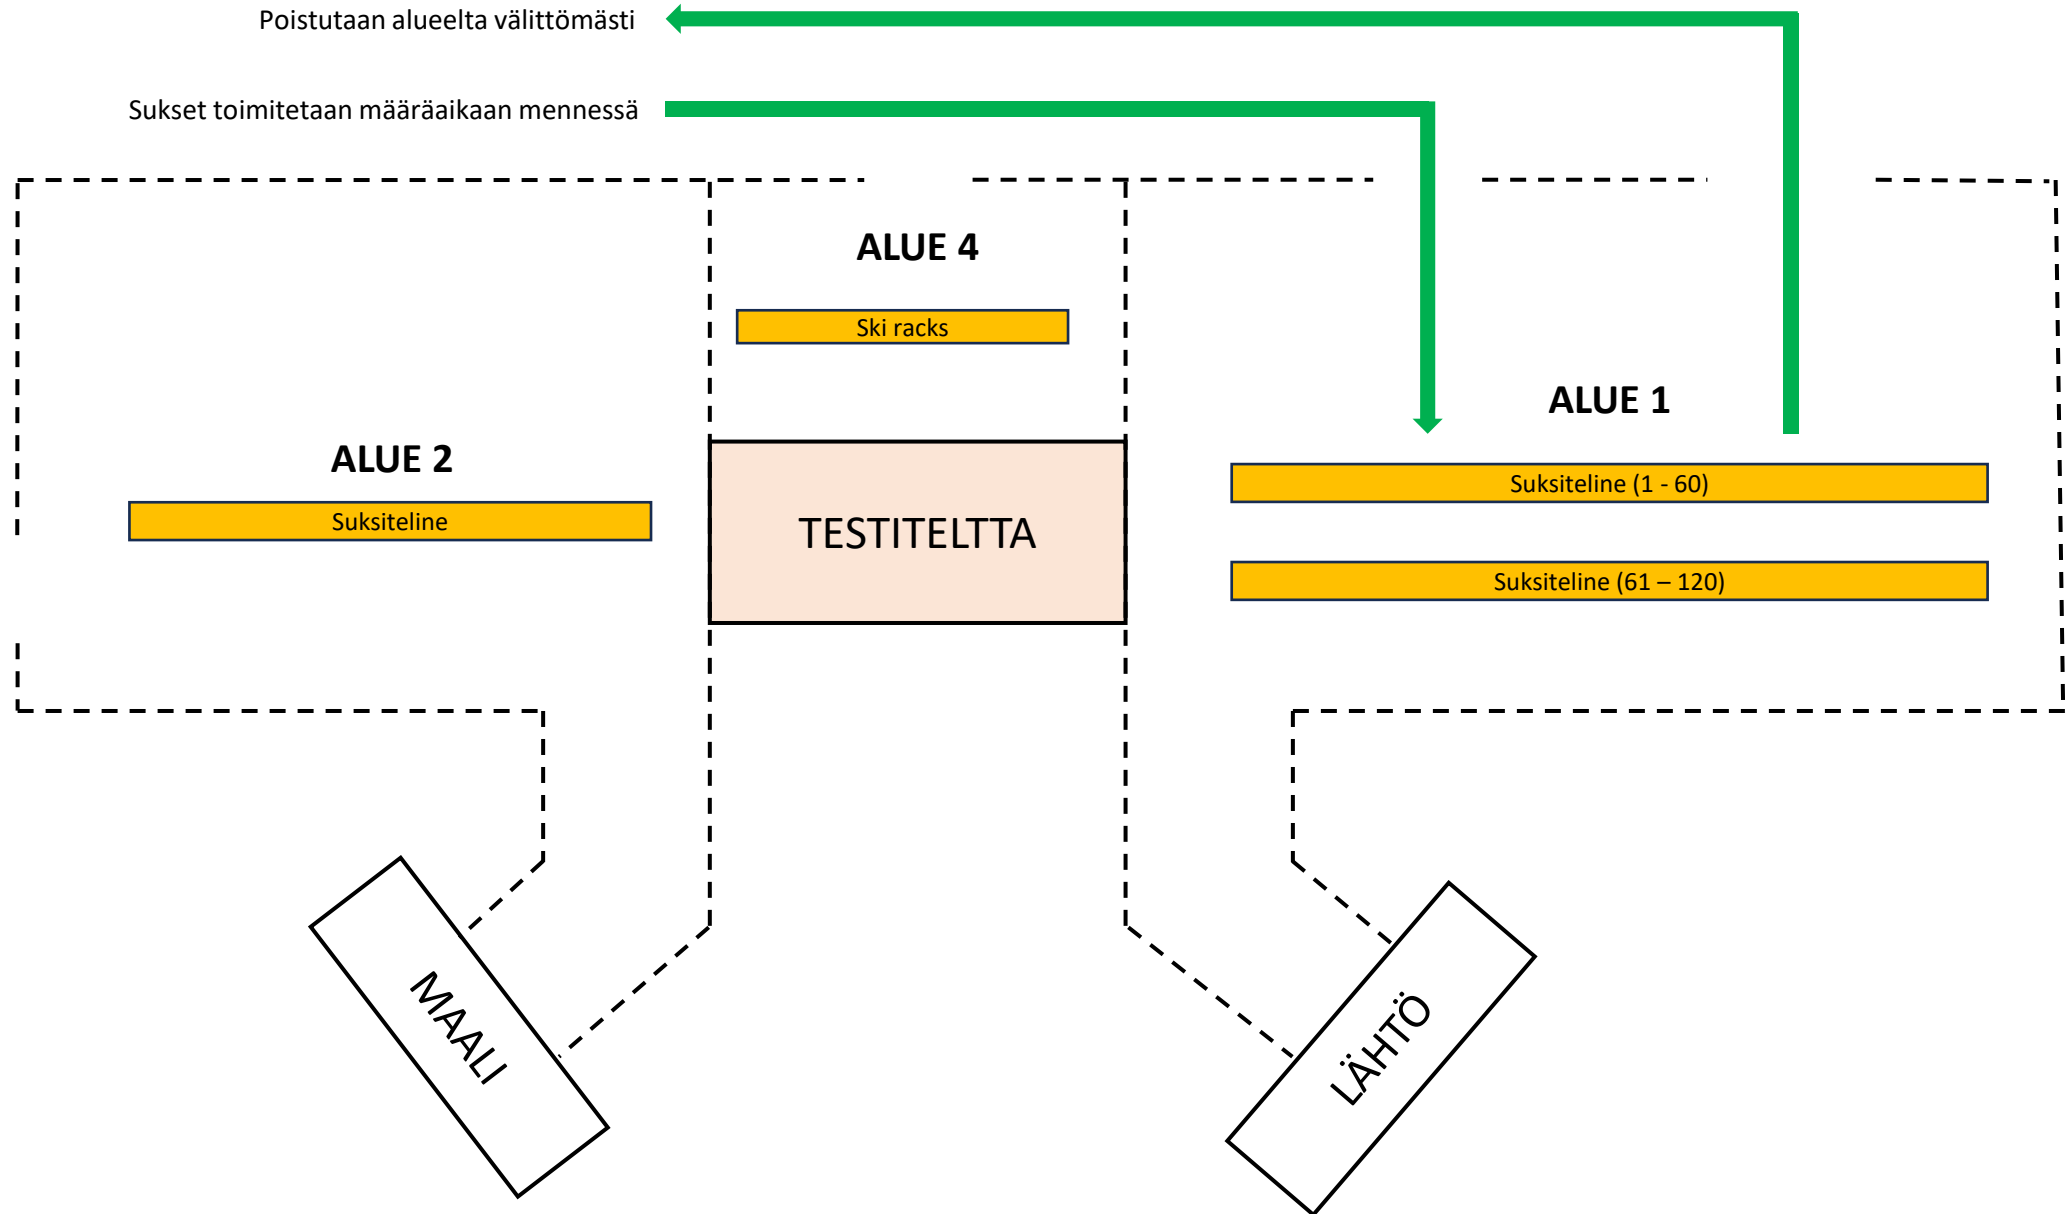

TESTIALUE

SIJAINTI

Testialueen sijainti merkattu karttaan keltaisella

SPRINTTI

KARSINTA

Toimitusajat

Viimeistään (voi toimittaa aiemmin)

- Viimeistään 20 min ennen lähtöä
- Oman lähtöajan mukaan
- Testialue aukeaa 45 min ennen

Esimerkki startti

Lähtöaika: 12:00

Toimitus: 11:40

Lähtöaika: 12:30

Toimitus: 12:10

SUKSIEN TOIMITUS ENNEN KILPAILUA

LÄHTÖÖN SIIRTYMINEN

Urheilija noutaa sukset lähtöön siirtyessään aikaisintaan 5 min ennen starttia

MAALIIN TULO

SUKSIEN NOUTO

Sukset noudetaan alueelta noin
5 – 10 min maaliintulon jälkeen

SPRINTTI

FINAALI

Toimitusajat

Viimeistään (voi toimittaa aiemmin)

- Viimeistään 20 min ennen oman erän alkua
- Ei kilpailun alun vaan erän lähtöajan mukaan
- Testialue aukeaa 45 min ennen

Esimerkki alkuerä 1

Lähtöaika: 12:00

Toimitus: 11:40

Esimerkki alkuerä 5

Lähtöaika: 12:24

Toimitus: 12:04

SUKSIEN TOIMITUS ENNEN ALKUERIÄ

LÄHTÖÖN SIIRTYMINEN (ALKUERÄ)