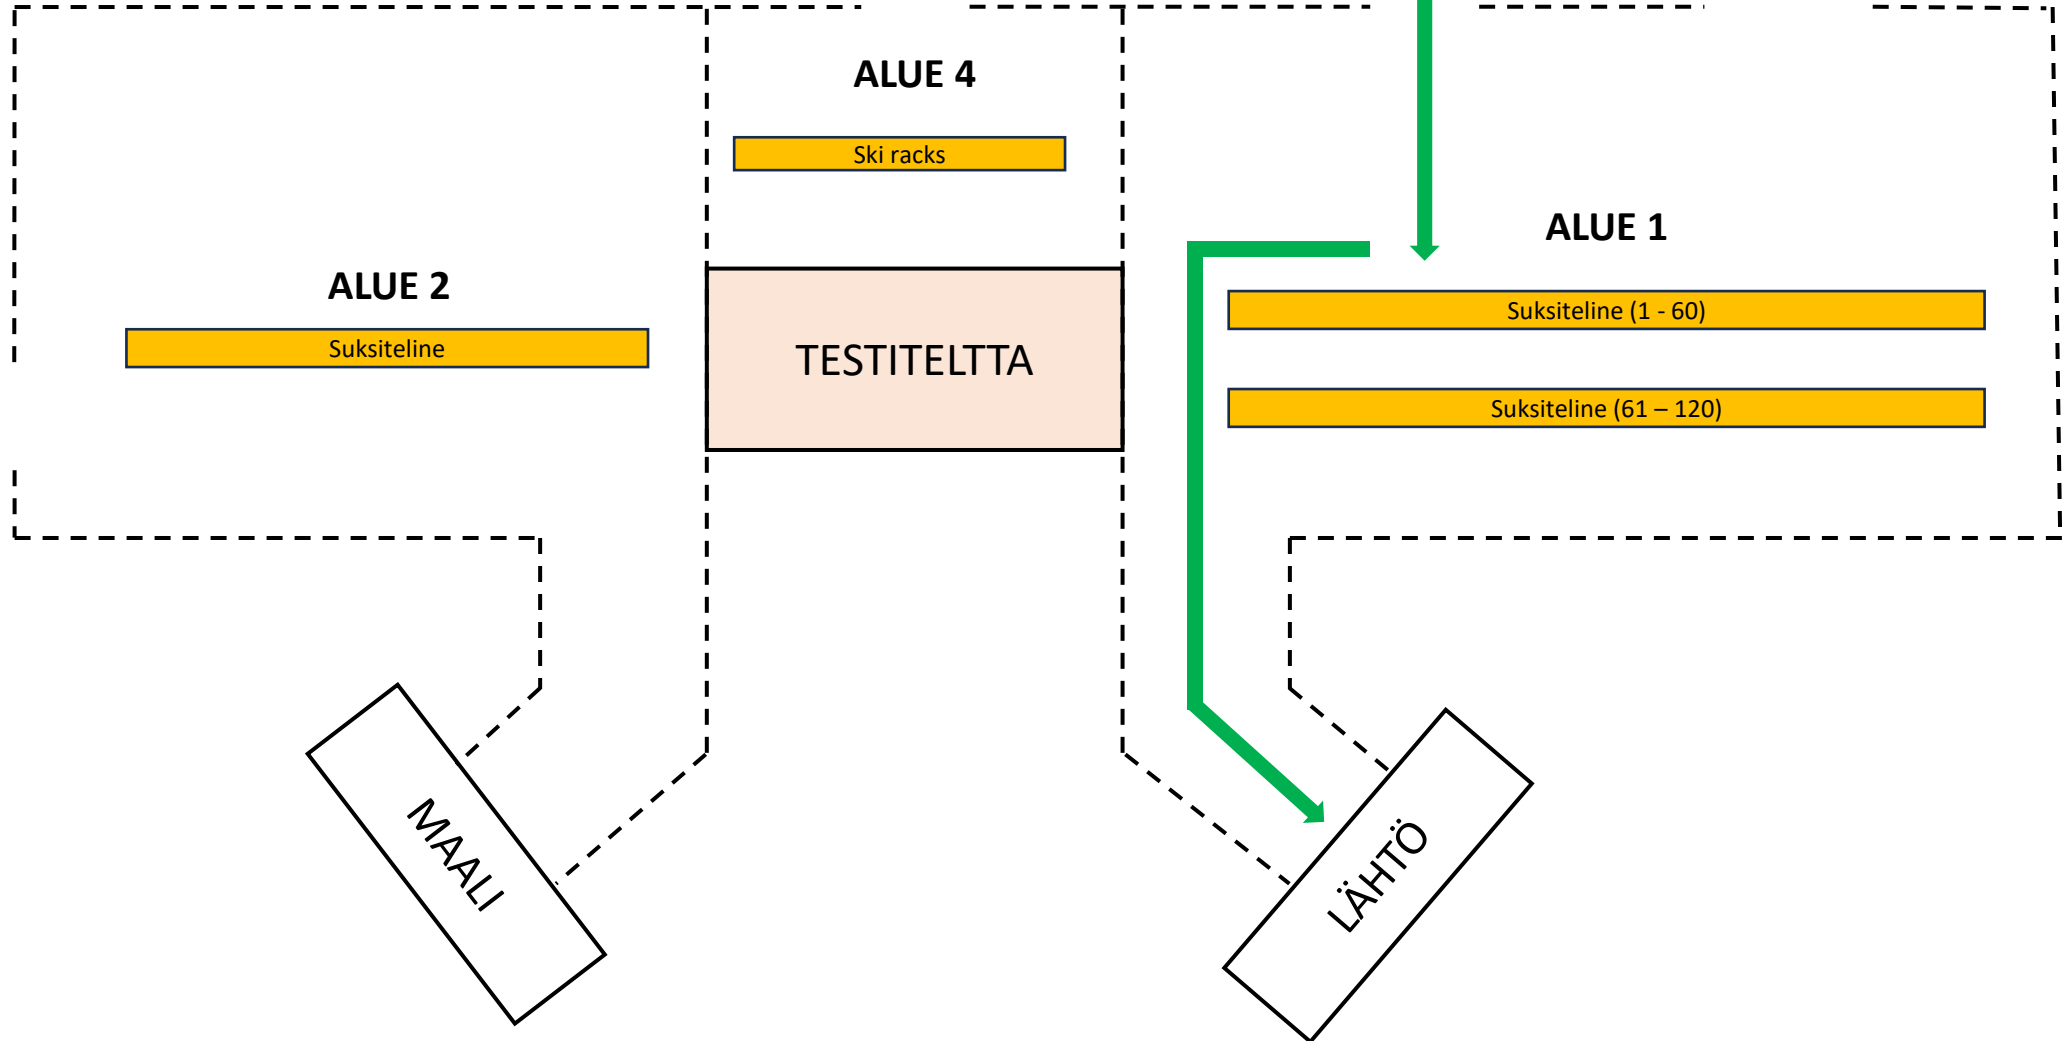

Urheilija noutaa sukset lähtöön siirtyessään aikaisintaan 5 min ennen starttia

MAALIIN TULO (ALKUERÄ)

SUKSIEN NOUTO (ALKUERÄN JÄLKEEN)

Erävaiheesta karsiutuneet urheilijat hakevat suksensa

LÄHTÖÖN SIIRTYMINEN (SEMIFINAALI)

Urheilija noutaa sukset lähtöön siirtyessään aikaisintaan 5 min ennen starttia (semifinaali)

MAALIIN TULO (SEMIFINAALI)

SUKSIEN NOUTO (SEMIFINAALI)

Erävaiheesta karsiutuneet urheilijat hakevat suksensa

LÄHTÖÖN SIIRTYMINEN (FINAALI)

Urheilija noutaa sukset lähtöön siirtyessään aikaisintaan 5 min ennen starttia

MAALIIN TULO (FINAALI)

SUKSIEN NOUTO (FINAALI)

Finaalin jälkeen sukset
noudettavissa noin 5 – 10
min maaliintulon jälkeen

VIESTI