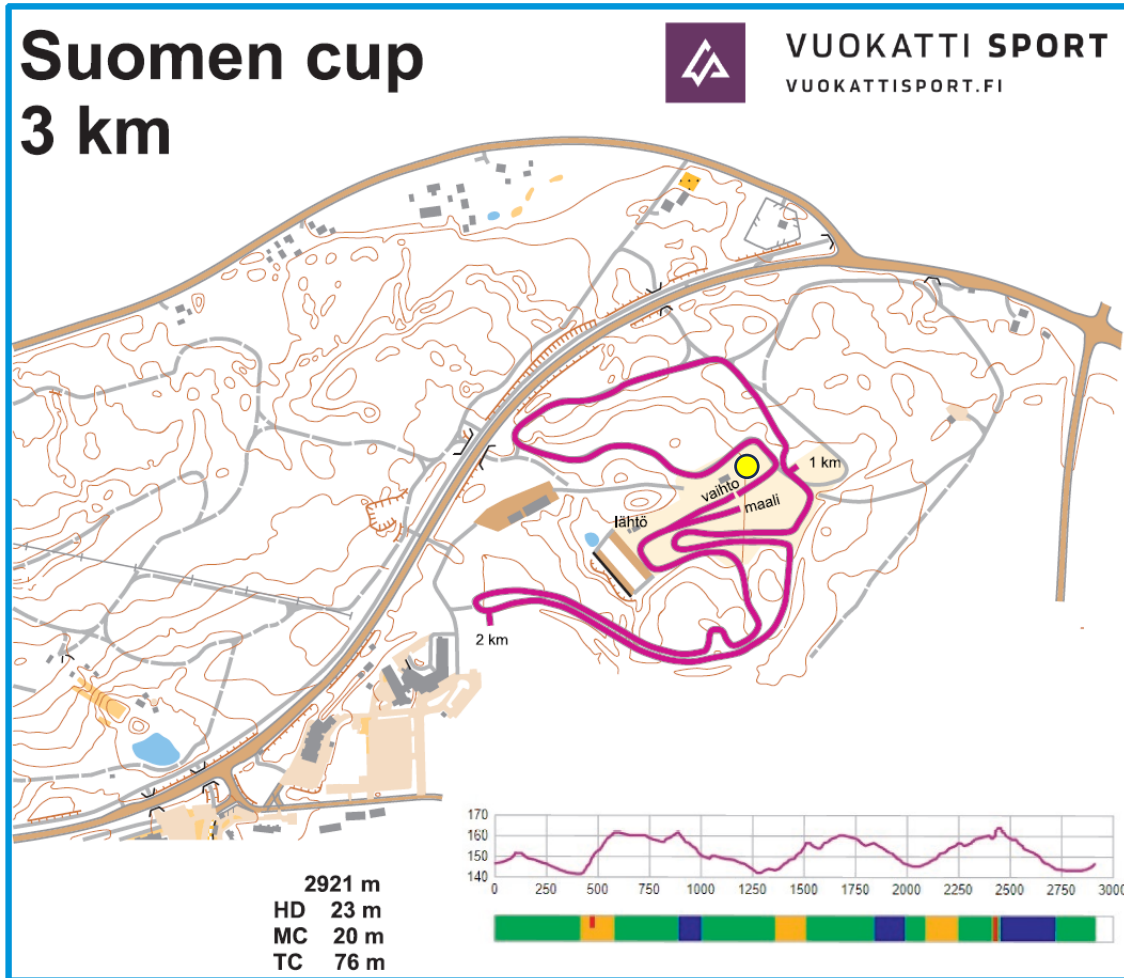

TESTIALUE

SIJAINTI

Testialueen sijainti merkattu karttaan keltaisella

SPRINTTI

KARSINTA

Toimitusajat

Viimeistään (voi toimittaa aiemmin)

- Viimeistään 20 min ennen lähtöä
- Oman lähtöajan mukaan
- Testialue aukeaa 45 min ennen