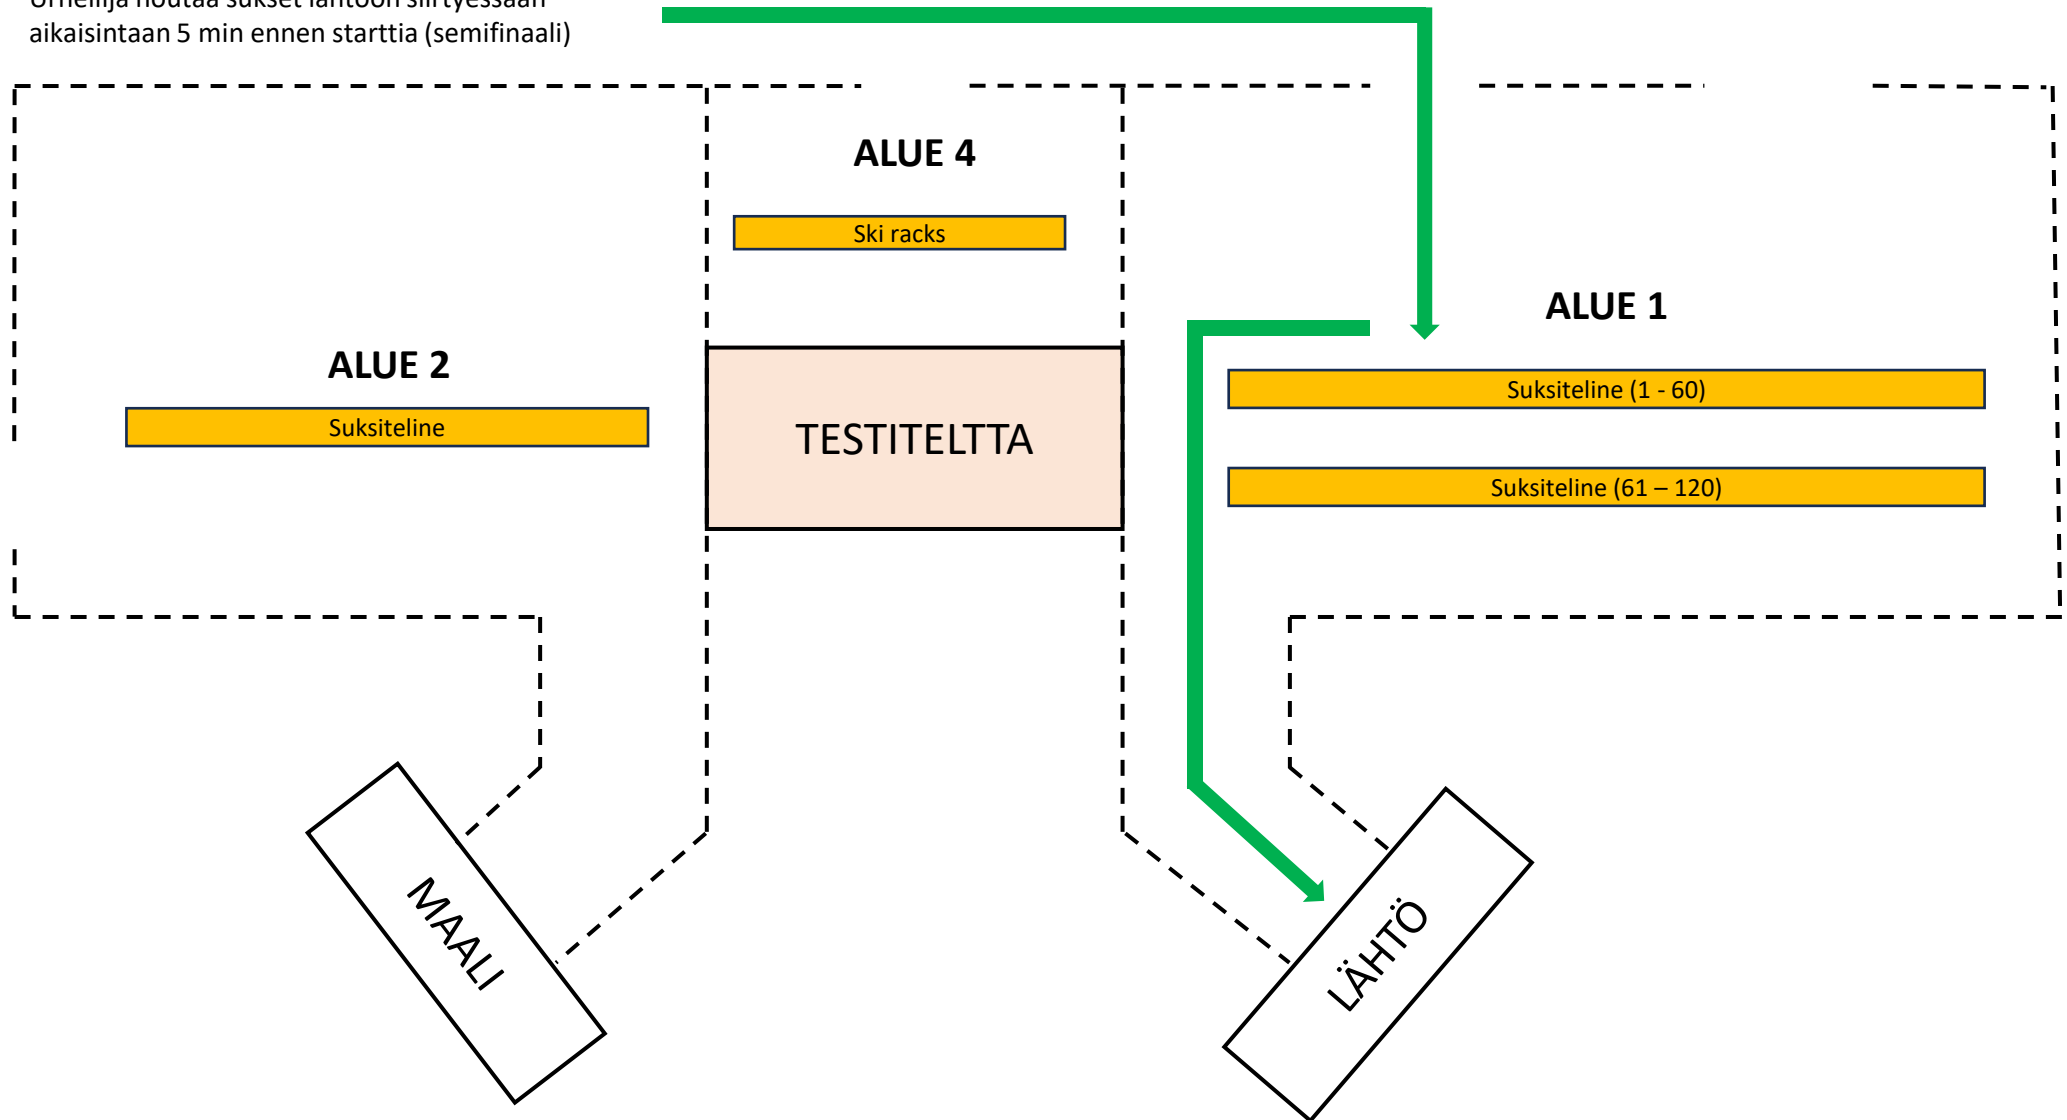

Urheilija noutaa sukset lähtöön siirtyessään aikaisintaan 5 min ennen starttia

MAALIIN TULO (ALKUERÄ)

SUKSIEN NOUTO (ALKUERÄN JÄLKEEN)

Erävaiheesta karsiutuneet urheilijat hakevat suksensa

LÄHTÖÖN SIIRTYMINEN (SEMIFINAALI)

Urheilija noutaa sukset lähtöön siirtyessään aikaisintaan 5 min ennen starttia (semifinaali)

MAALIIN TULO (SEMIFINAALI)

SUKSIEN NOUTO (SEMIFINAALI)

Erävaiheesta karsiutuneet urheilijat hakevat suksensa

LÄHTÖÖN SIIRTYMINEN (FINAALI)