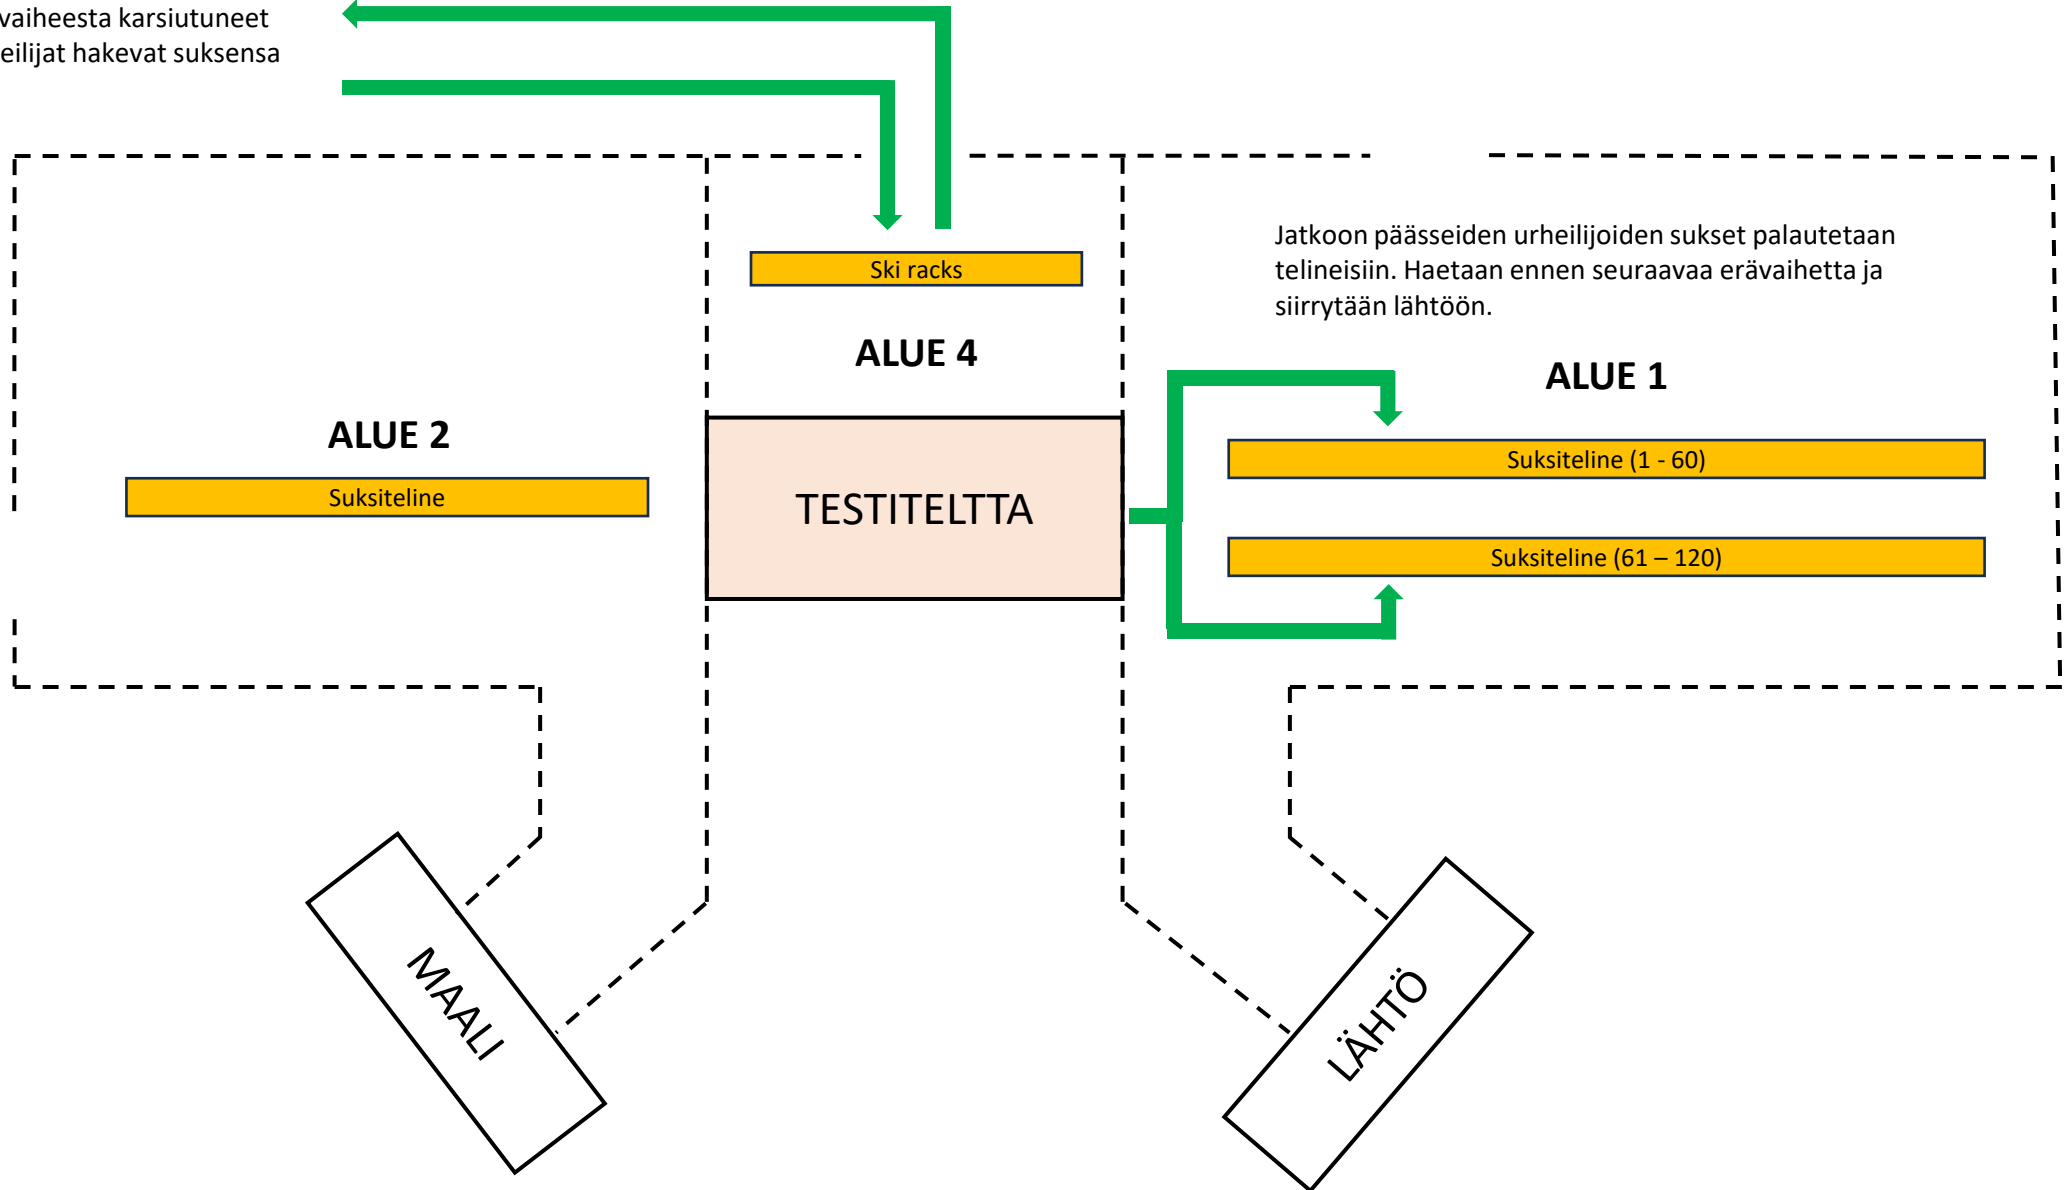

Esimerkki alkuerä 1

Lähtöaika: 12:00

Toimitus: 11:40

Esimerkki alkuerä 5

Lähtöaika: 12:24

Toimitus: 12:04

SUKSIEN TOIMITUS ENNEN ALKUERIÄ

LÄHTÖÖN SIIRTYMINEN (ALKUERÄ)

Urheilija noutaa sukset lähtöön siirtyessään aikaisintaan 5 min ennen starttia

MAALIIN TULO (ALKUERÄ)

SUKSIEN NOUTO (ALKUERÄN JÄLKEEN)

Erävaiheesta karsiutuneet urheilijat hakevat suksensa

LÄHTÖÖN SIIRTYMINEN (SEMIFINAALI)

Urheilija noutaa sukset lähtöön siirtyessään aikaisintaan 5 min ennen starttia (semifinaali)

MAALIIN TULO (SEMIFINAALI)

SUKSIEN NOUTO (SEMIFINAALI)

Erävaiheesta karsiutuneet urheilijat hakevat suksensa

LÄHTÖÖN SIIRTYMINEN (FINAALI)