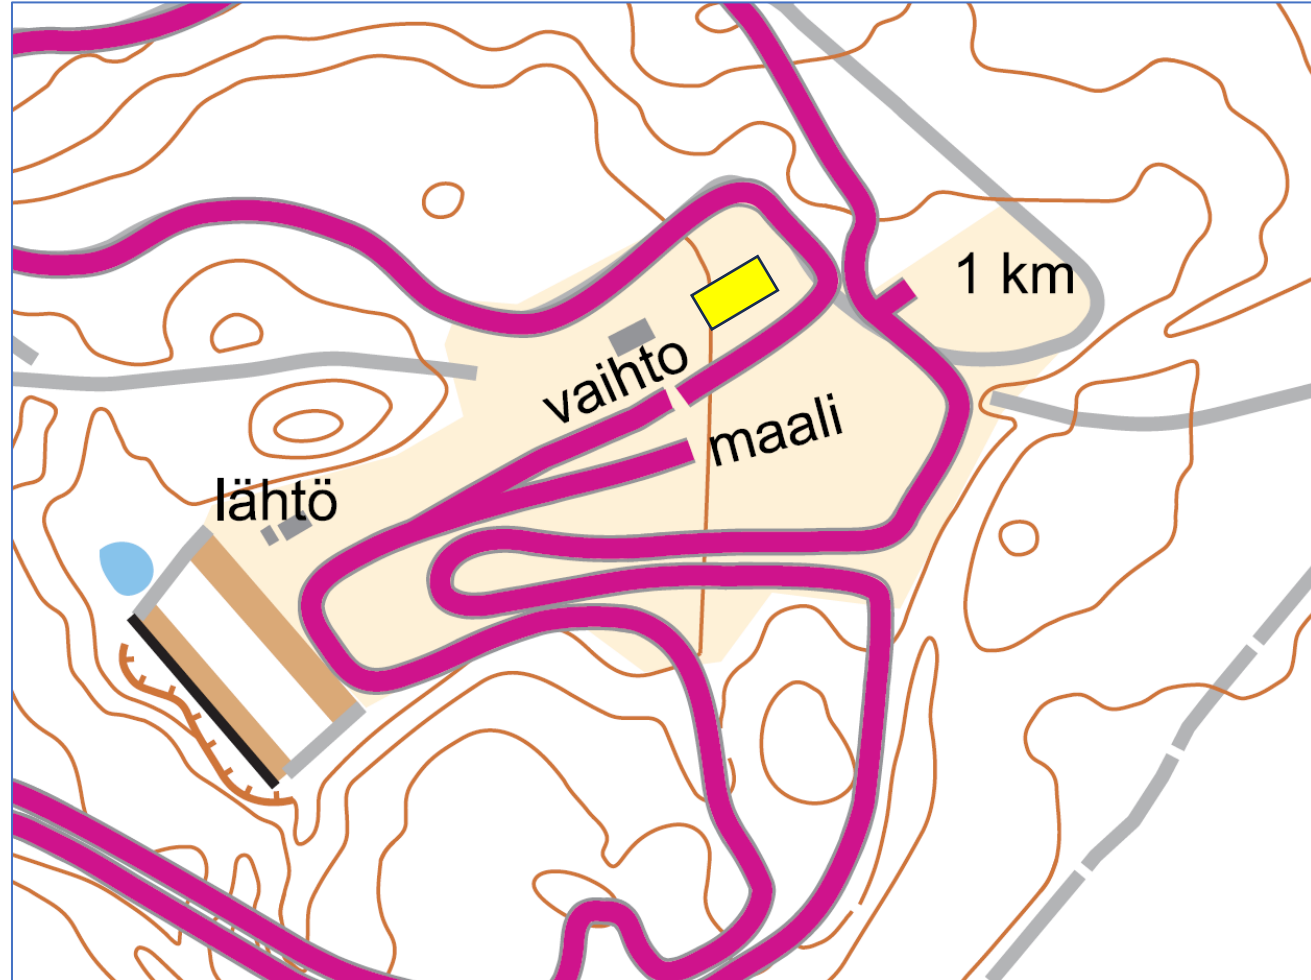

TESTIALUE

SIJAINTI

Testialueen sijainti merkattu karttaan keltaisella

SPRINTTI

KARSINTA

Toimitusajat

Viimeistään (voi toimittaa aiemmin)

- Viimeistään 20 min ennen lähtöä
- Oman lähtöajan mukaan
- Testialue aukeaa 45 min ennen