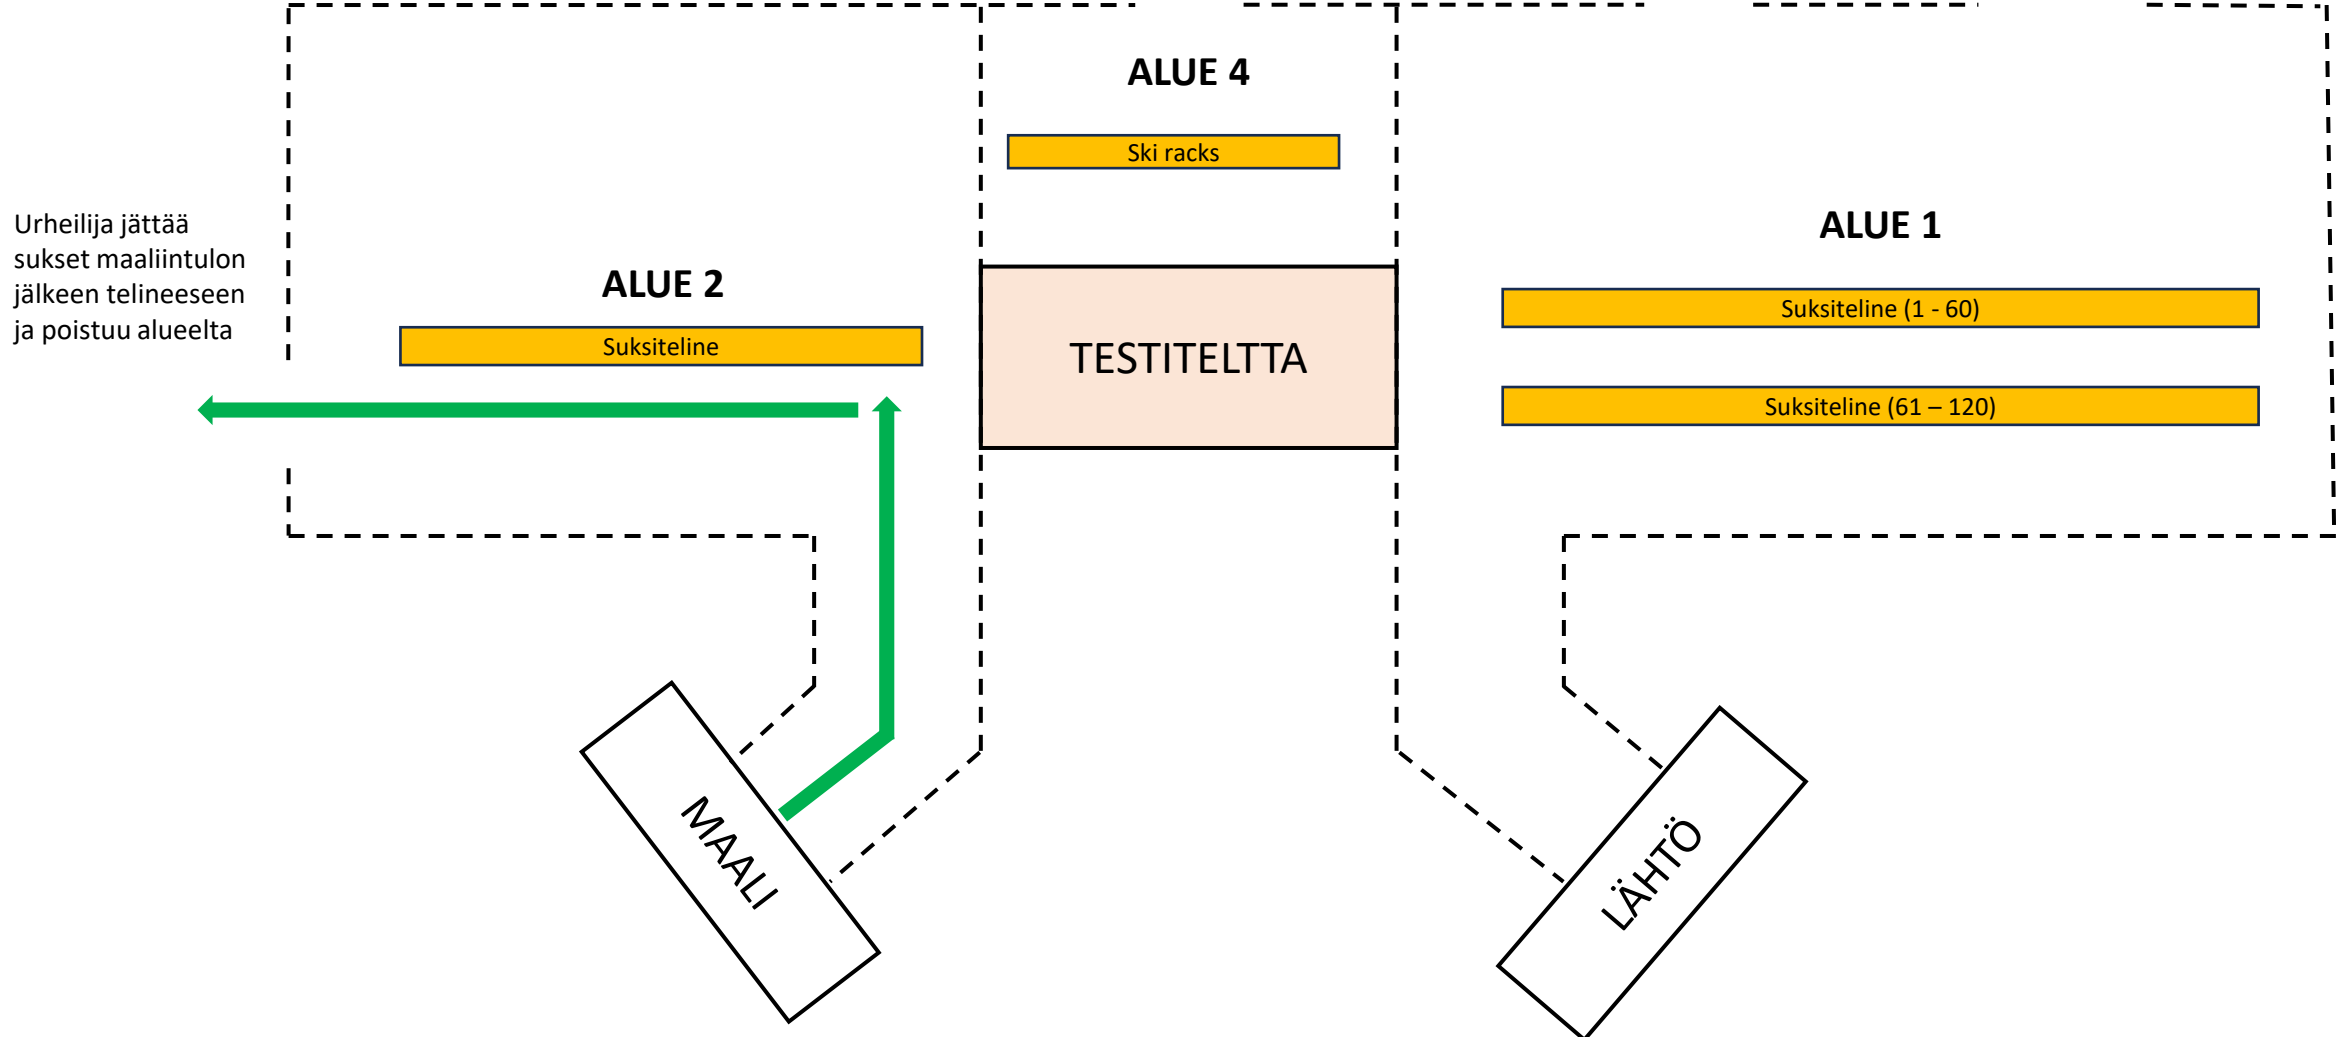

Urheilija noutaa sukset lähtöön siirtyessään aikaisintaan 5 min ennen starttia

MAALIIN TULO (ALKUERÄ)

SUKSIEN NOUTO (ALKUERÄN JÄLKEEN)

Erävaiheesta karsiutuneet urheilijat hakevat suksensa

LÄHTÖÖN SIIRTYMINEN (SEMIFINAALI)

Urheilija noutaa sukset lähtöön siirtyessään aikaisintaan 5 min ennen starttia (semifinaali)

MAALIIN TULO (SEMIFINAALI)

SUKSIEN NOUTO (SEMIFINAALI)

Erävaiheesta karsiutuneet urheilijat hakevat suksensa

LÄHTÖÖN SIIRTYMINEN (FINAALI)

Urheilija noutaa sukset lähtöön siirtyessään aikaisintaan 5 min ennen starttia

MAALIIN TULO (FINAALI)

SUKSIEN NOUTO (FINAALI)

Finaalin jälkeen sukset
noudettavissa noin 5 – 10
min maaliintulon jälkeen

VIESTI