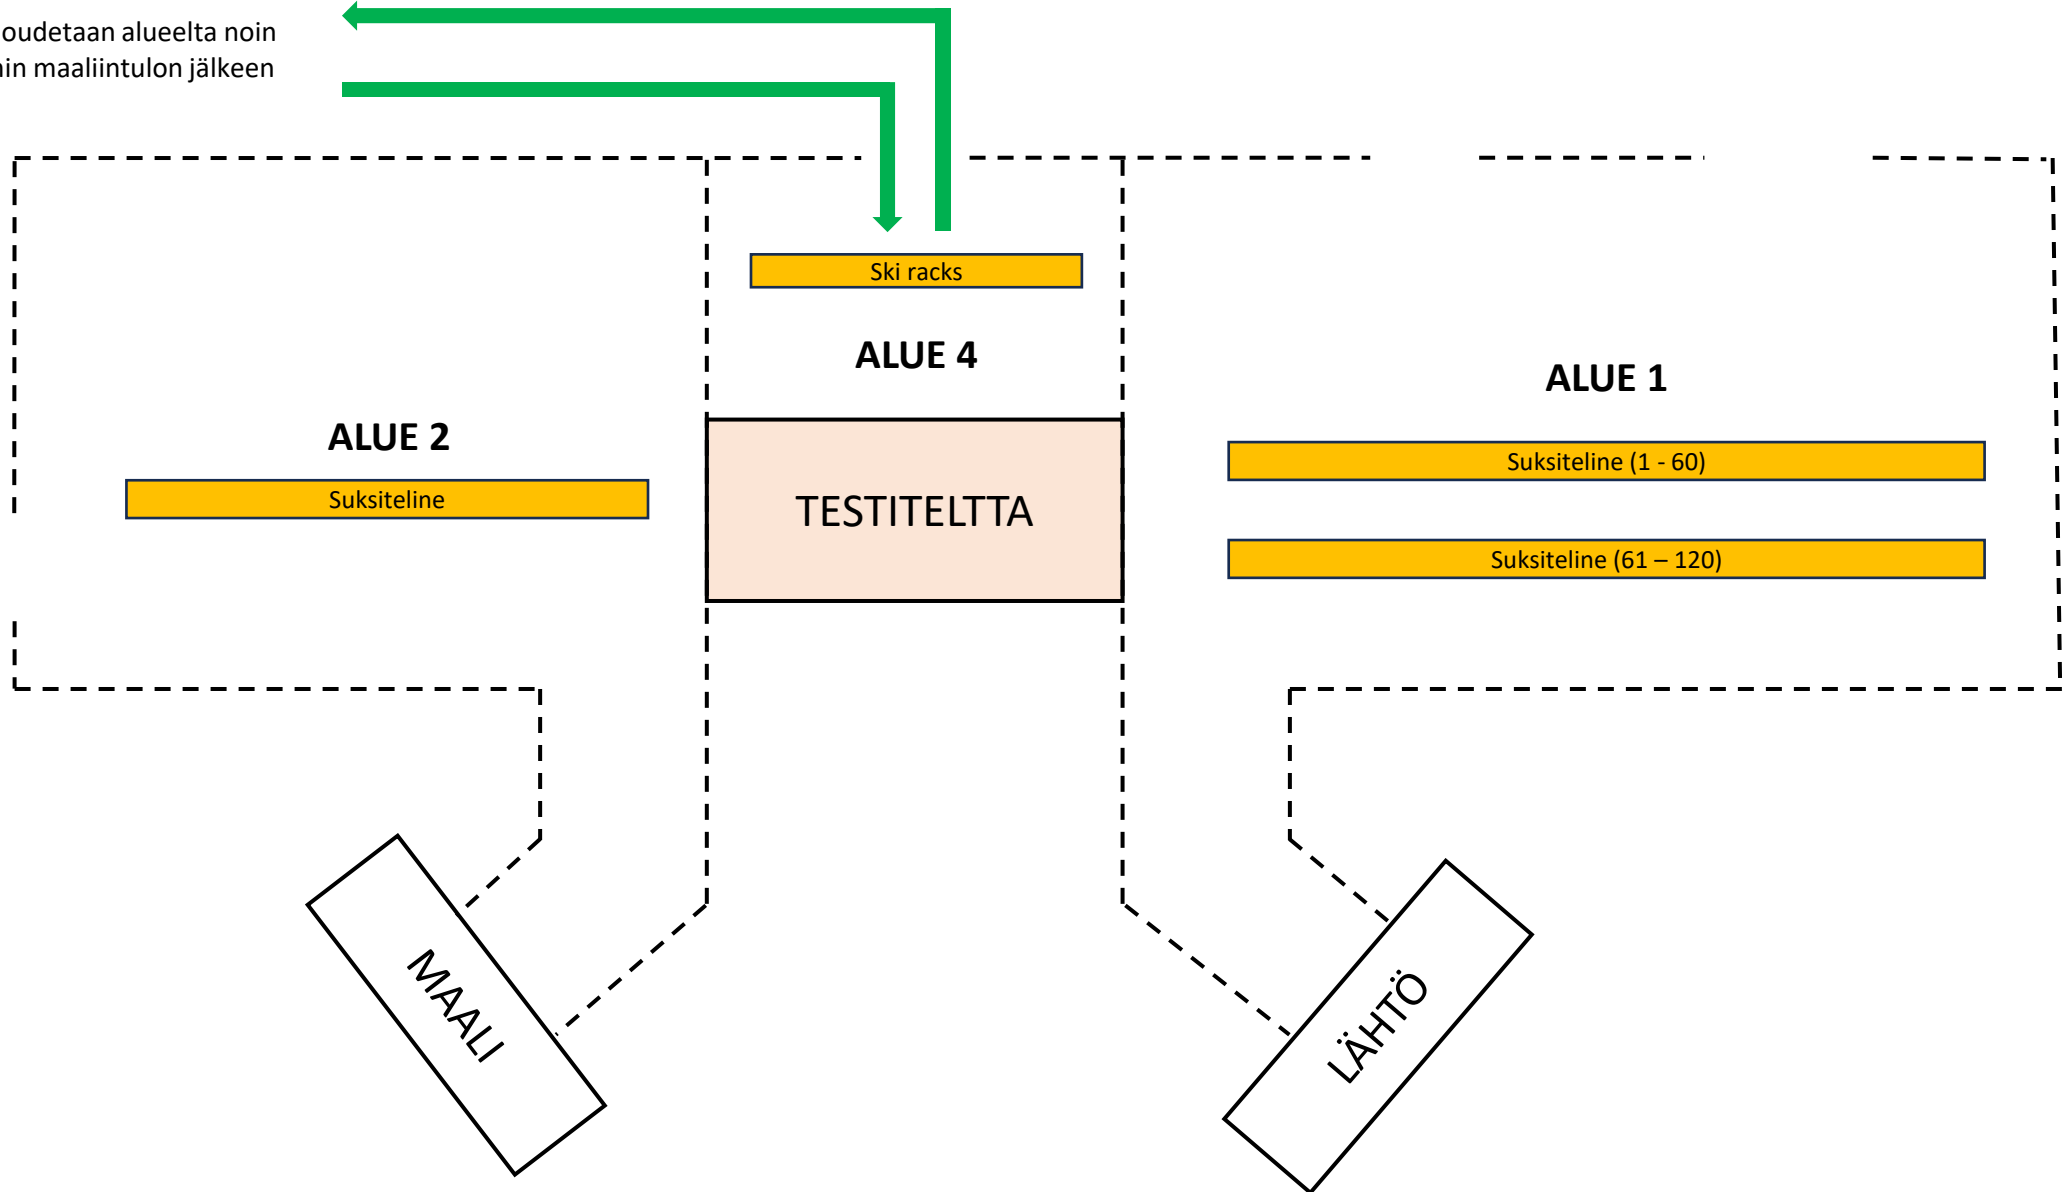

TESTIALUE

SIJAINTI

Testialueen sijainti merkattu karttaan keltaisella

SPRINTTI

KARSINTA

Toimitusajat

Viimeistään (voi toimittaa aiemmin)

- Viimeistään 20 min ennen lähtöä
- Oman lähtöajan mukaan
- Testialue aukeaa 45 min ennen

Esimerkki startti

Lähtöaika: 12:00

Toimitus: 11:40

Lähtöaika: 12:30

Toimitus: 12:10

SUKSIEN TOIMITUS ENNEN KILPAILUA

LÄHTÖÖN SIIRTYMINEN

Urheilija noutaa sukset lähtöön siirtyessään aikaisintaan 5 min ennen starttia

MAALIIN TULO

SUKSIEN NOUTO

Sukset noudetaan alueelta noin
5 – 10 min maaliintulon jälkeen

SPRINTTI

FINAALI

Toimitusajat

Viimeistään (voi toimittaa aiemmin)

- Viimeistään 20 min ennen oman erän alkua
- Ei kilpailun alun vaan erän lähtöajan mukaan
- Testialue aukeaa 45 min ennen

Esimerkki alkuerä 1

Lähtöaika: 12:00

Toimitus: 11:40

Esimerkki alkuerä 5

Lähtöaika: 12:24

Toimitus: 12:04

SUKSIEN TOIMITUS ENNEN ALKUERIÄ

LÄHTÖÖN SIIRTYMINEN (ALKUERÄ)