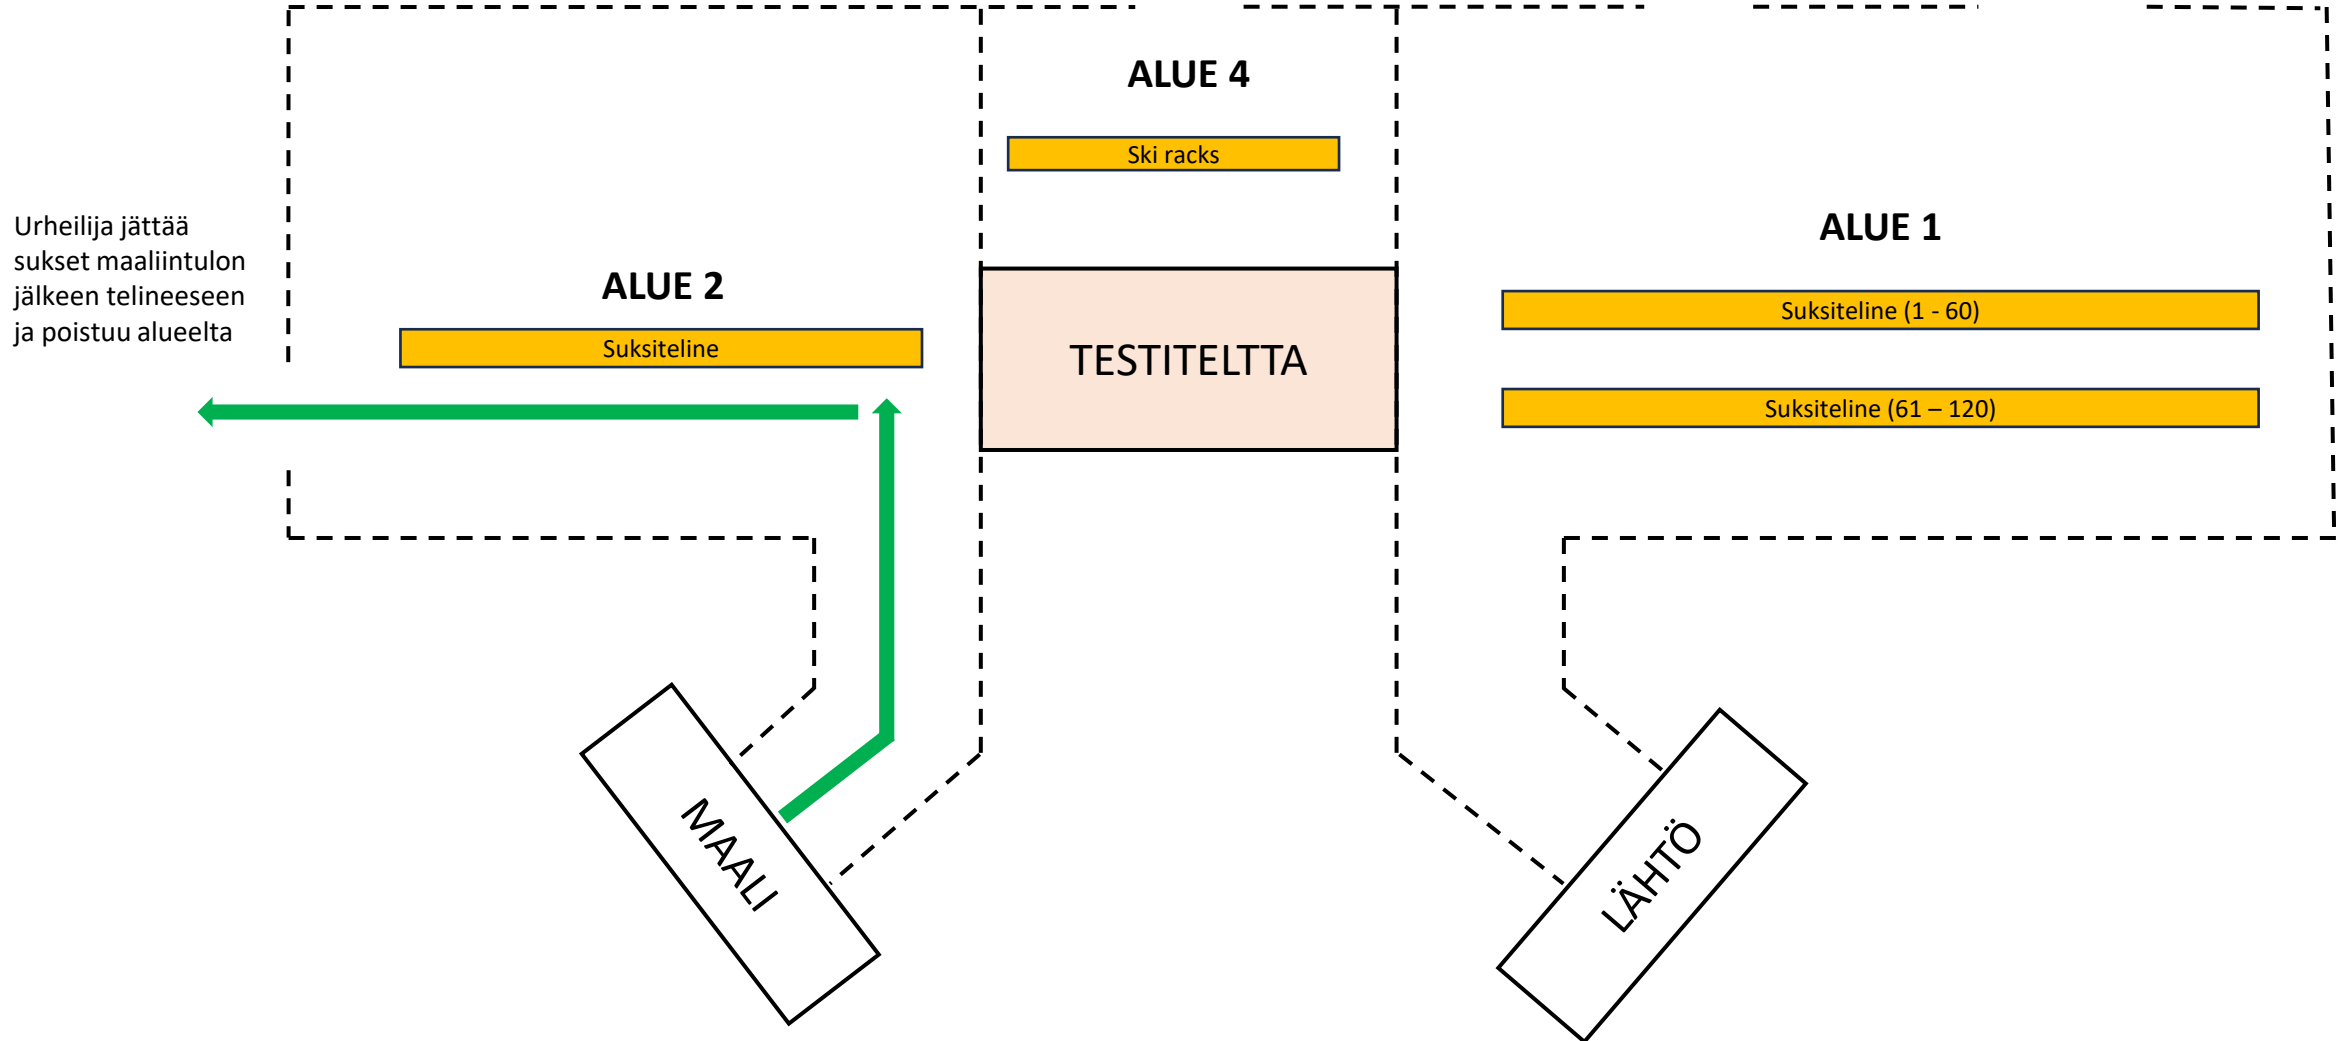

MAALIIN TULO

SUKSIEN NOUTO

Sukset noudetaan alueelta noin
5 – 10 min maaliintulon jälkeen

SPRINTTI

FINAALI

Toimitusajat

Viimeistään (voi toimittaa aiemmin)

- Viimeistään 20 min ennen oman erän alkua
- Ei kilpailun alun vaan erän lähtöajan mukaan
- Testialue aukeaa 45 min ennen

Esimerkki alkuerä 1

Lähtöaika: 12:00

Toimitus: 11:40

Esimerkki alkuerä 5

Lähtöaika: 12:24

Toimitus: 12:04

SUKSIEN TOIMITUS ENNEN ALKUERIÄ

LÄHTÖÖN SIIRTYMINEN (ALKUERÄ)

Urheilija noutaa sukset lähtöön siirtyessään aikaisintaan 5 min ennen starttia

MAALIIN TULO (ALKUERÄ)

SUKSIEN NOUTO (ALKUERÄN JÄLKEEN)

Erävaiheesta karsiutuneet urheilijat hakevat suksensa

LÄHTÖÖN SIIRTYMINEN (SEMIFINAALI)

Urheilija noutaa sukset lähtöön siirtyessään aikaisintaan 5 min ennen starttia (semifinaali)

MAALIIN TULO (SEMIFINAALI)

SUKSIEN NOUTO (SEMIFINAALI)

Erävaiheesta karsiutuneet urheilijat hakevat suksensa

LÄHTÖÖN SIIRTYMINEN (FINAALI)