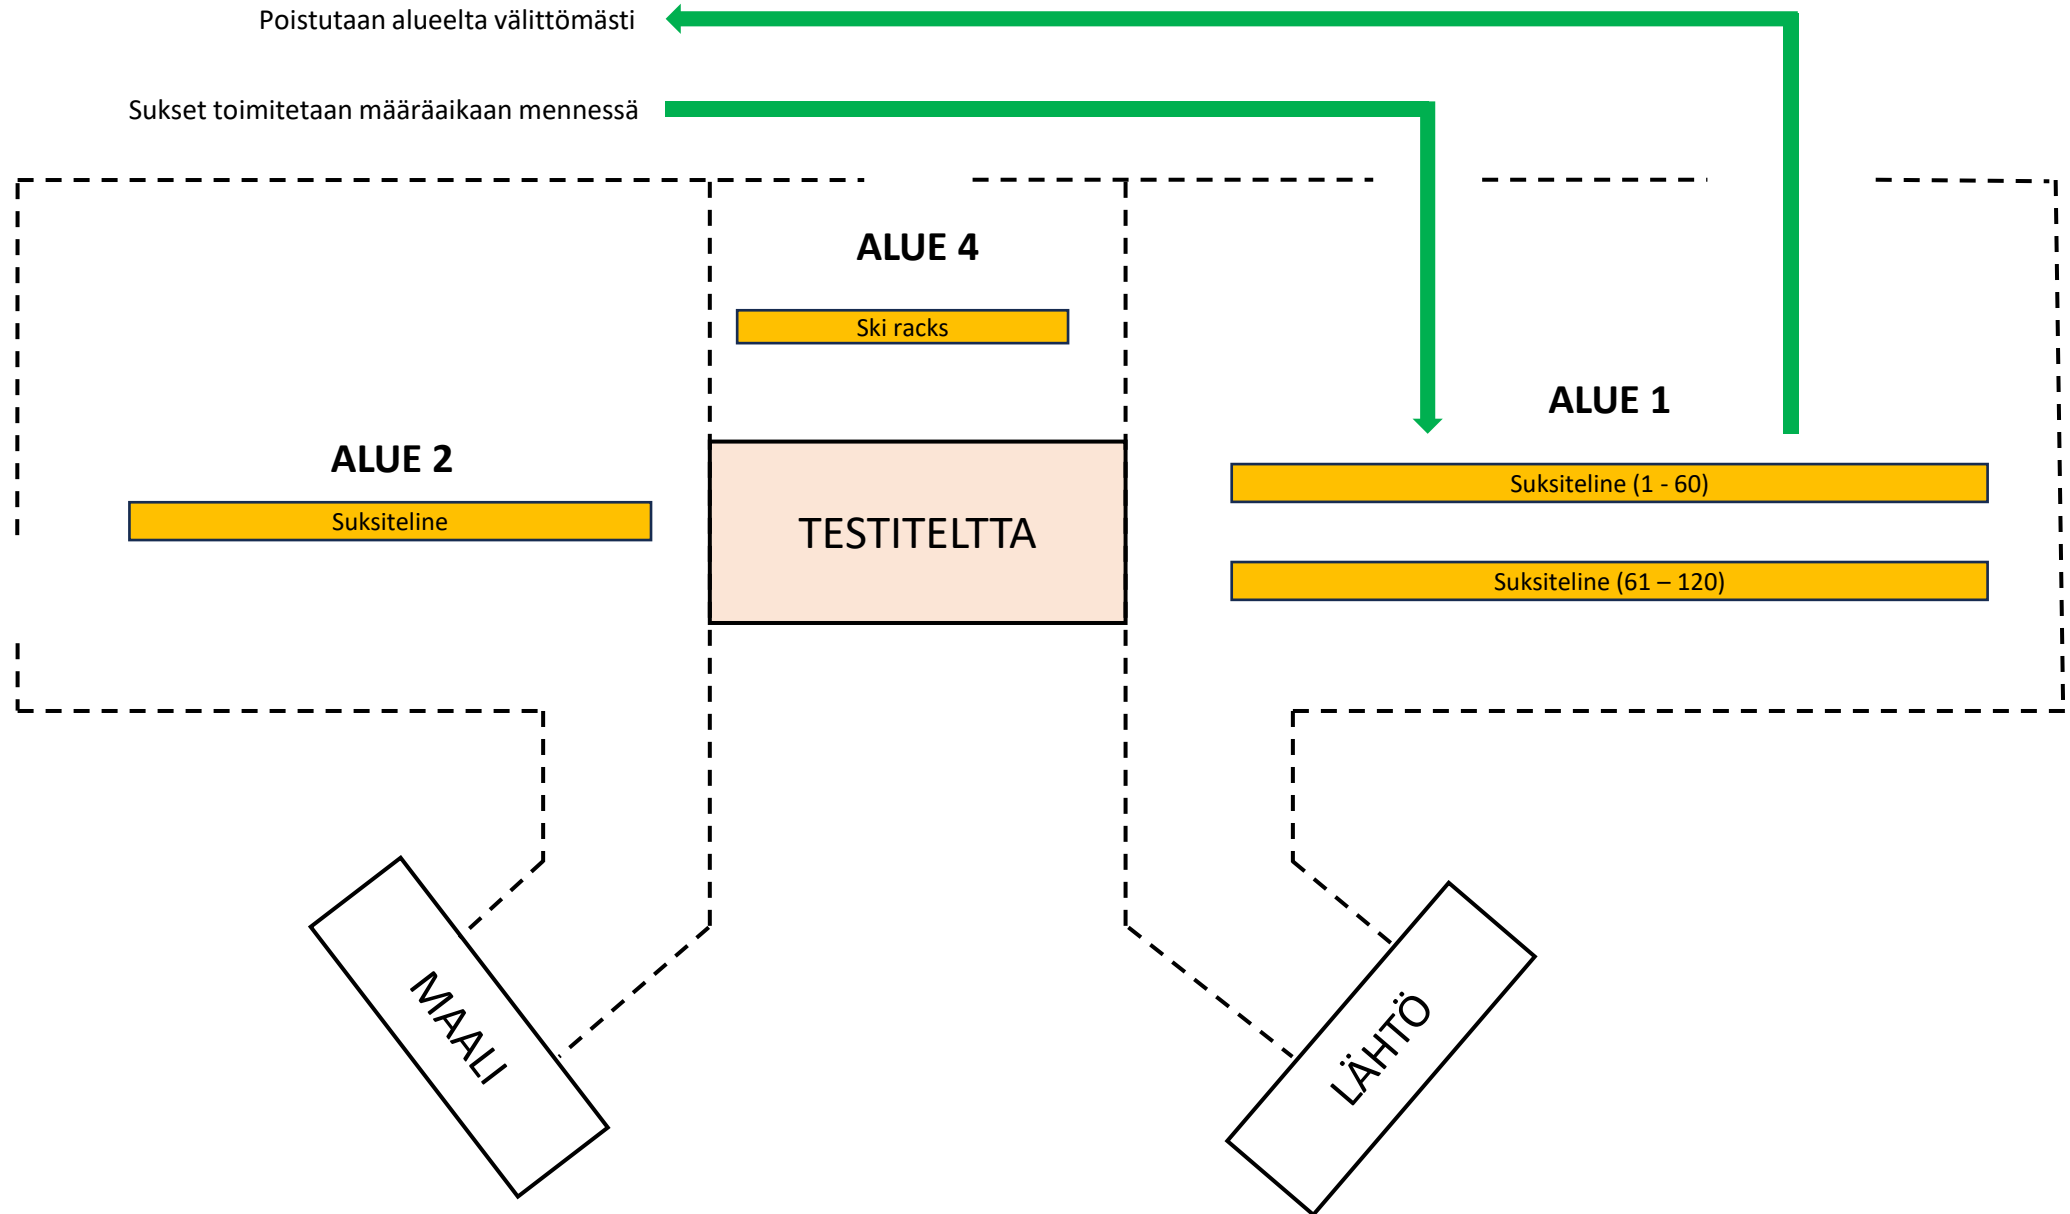

MAALIIN TULO

SUKSIEN NOUTO

Sukset noudetaan alueelta noin
5 – 10 min maaliintulon jälkeen

SPRINTTI

FINAALI

Toimitusajat

Viimeistään (voi toimittaa aiemmin)

- Viimeistään 20 min ennen oman erän alkua
- Ei kilpailun alun vaan erän lähtöajan mukaan
- Testialue aukeaa 45 min ennen

Esimerkki alkuerä 1

Lähtöaika: 12:00

Toimitus: 11:40

Esimerkki alkuerä 5

Lähtöaika: 12:24

Toimitus: 12:04

SUKSIEN TOIMITUS ENNEN ALKUERIÄ

LÄHTÖÖN SIIRTYMINEN (ALKUERÄ)

Urheilija noutaa sukset lähtöön siirtyessään aikaisintaan 5 min ennen starttia

MAALIIN TULO (ALKUERÄ)

SUKSIEN NOUTO (ALKUERÄN JÄLKEEN)

Erävaiheesta karsiutuneet urheilijat hakevat suksensa

LÄHTÖÖN SIIRTYMINEN (SEMIFINAALI)

Urheilija noutaa sukset lähtöön siirtyessään aikaisintaan 5 min ennen starttia (semifinaali)

MAALIIN TULO (SEMIFINAALI)

SUKSIEN NOUTO (SEMIFINAALI)

Erävaiheesta karsiutuneet urheilijat hakevat suksensa

LÄHTÖÖN SIIRTYMINEN (FINAALI)