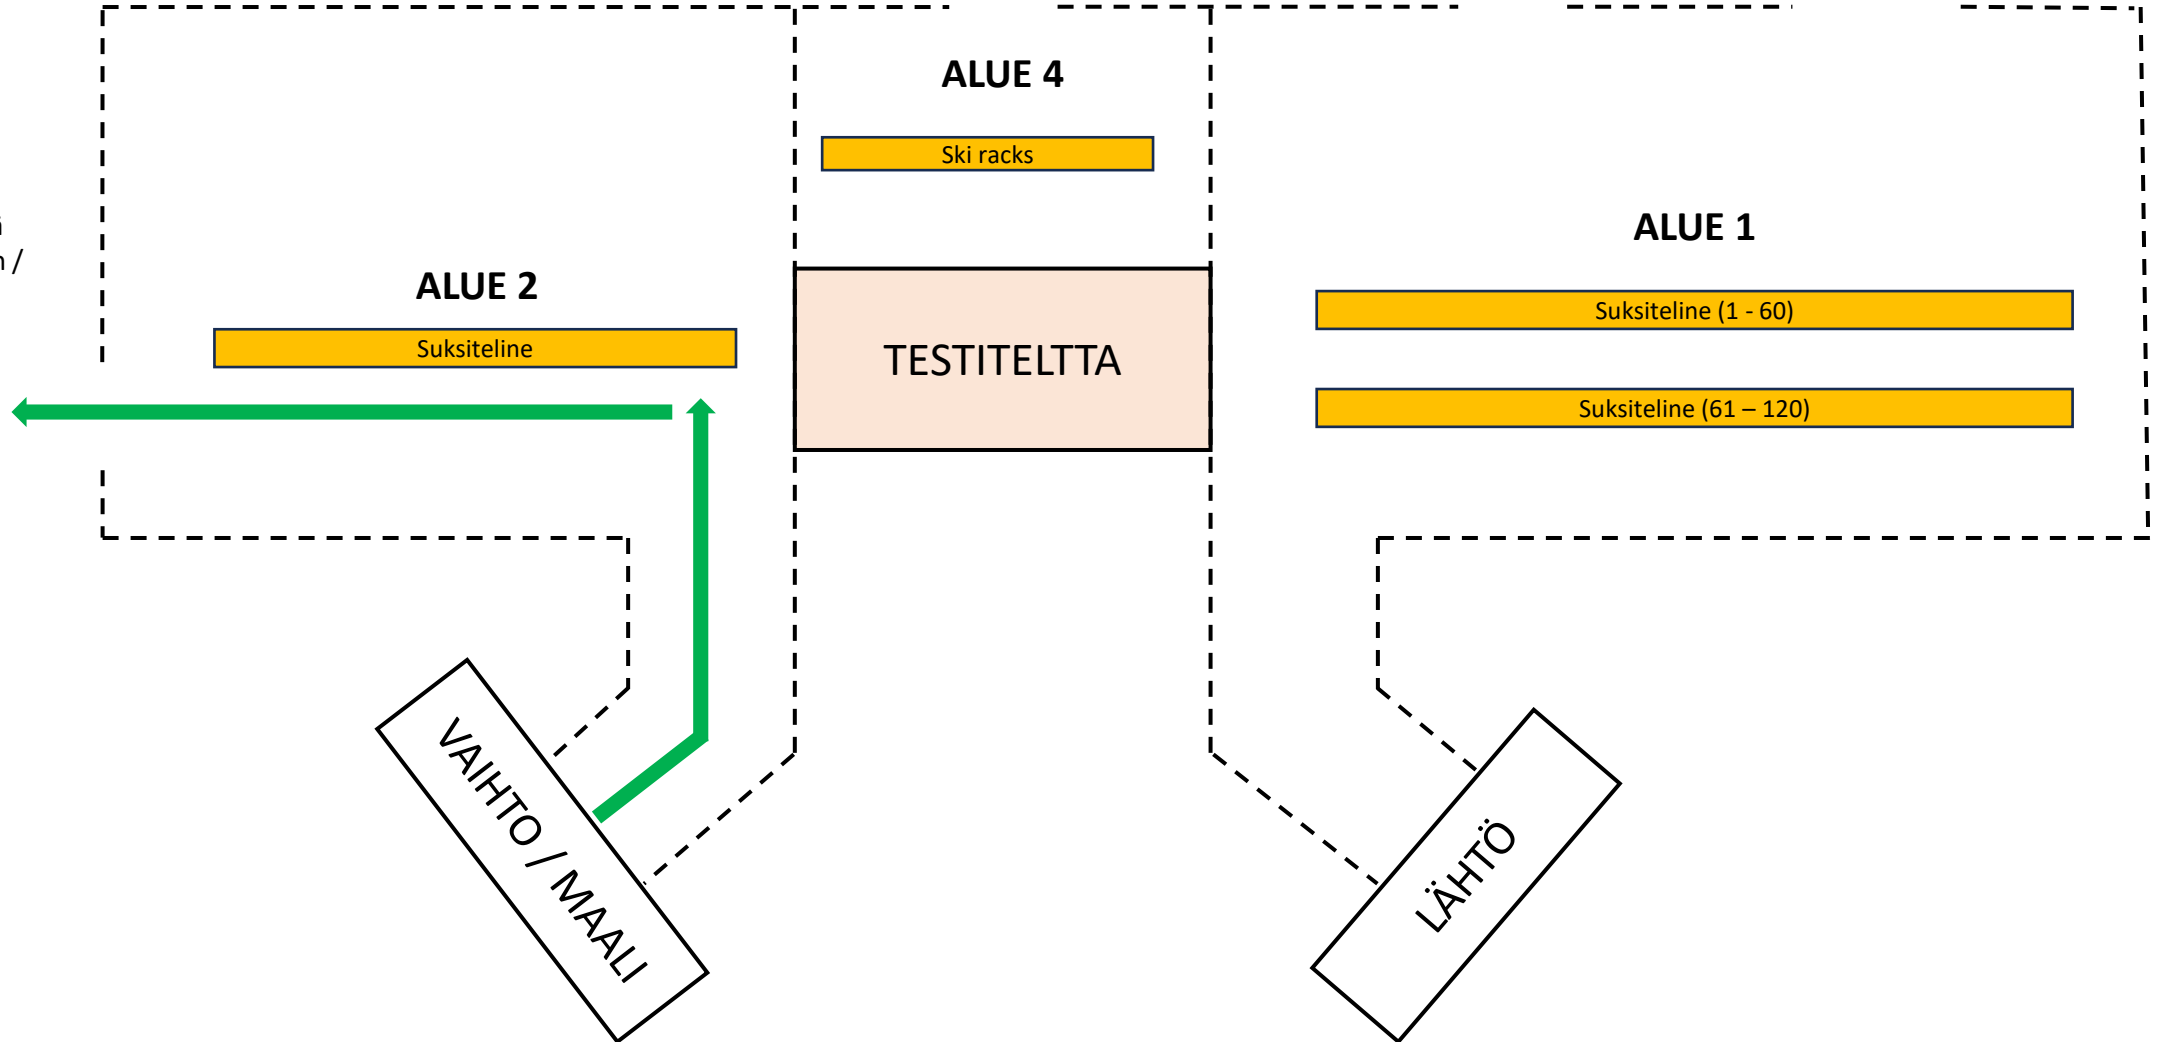

Huom. Poikkeavat ajat vs. kansallinen ohje.

Esimerkki startti 12:00

Osuus 1: 11:30

Osuus 2: 11:45

Osuus 3: 12:00

SUKSIEN TOIMITUS ENNEN KILPAILUA

SUKSIEN NOUTO ENNEN LÄHTÖÄ

Urheilija noutaa sukset kootusti järjestäjän ilmoittaman aikataulun mukaan.
Siirtyminen lähtöalueelle. Noin 10 min ennen starttia.

VAIHTOON / MAALIIN TULO

Urheilija jättää
sukset vaihdon /
maaliintulon
jälkeen
telineeseen.

SUKSIEN NOUTO (FINAALI)

Sukset noudettavissa noin 5 – 10 min vaihtoon / maaliin saapumisen saapumisen jälkeen.