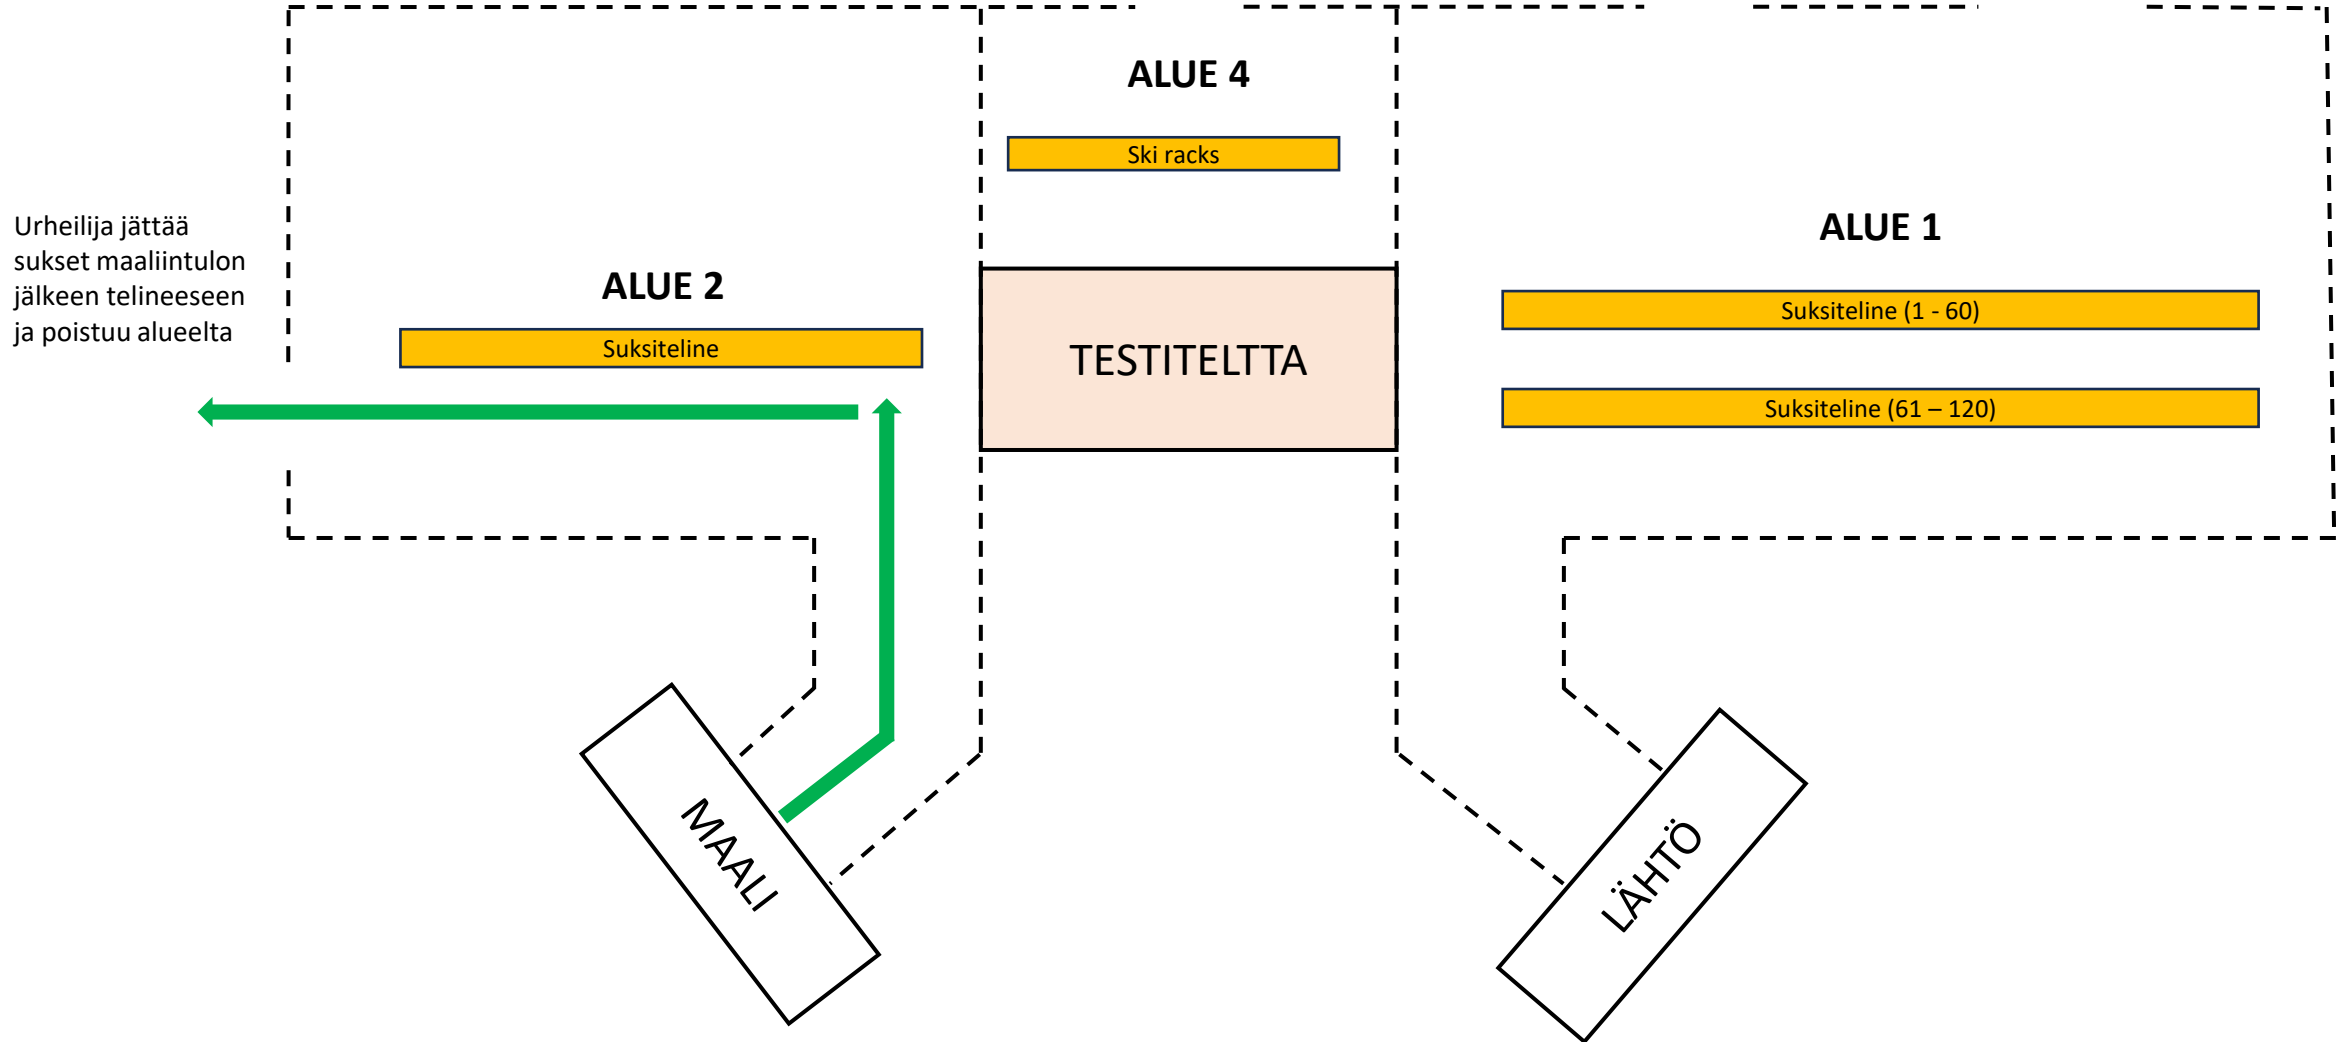

TESTIALUE

SIJAINTI

Testialueen sijainti merkattu karttaan keltaisella

SPRINTTI

KARSINTA

Toimitusajat

Viimeistään (voi toimittaa aiemmin)

- Viimeistään 20 min ennen lähtöä
- Oman lähtöajan mukaan
- Testialue aukeaa 45 min ennen

Esimerkki startti

Lähtöaika: 12:00

Toimitus: 11:40

Lähtöaika: 12:30

Toimitus: 12:10

SUKSIEN TOIMITUS ENNEN KILPAILUA

LÄHTÖÖN SIIRTYMINEN

Urheilija noutaa sukset lähtöön siirtyessään aikaisintaan 5 min ennen starttia

MAALIIN TULO

SUKSIEN NOUTO

Sukset noudetaan alueelta noin
5 – 10 min maaliintulon jälkeen

SPRINTTI

FINAALI

Toimitusajat

Viimeistään (voi toimittaa aiemmin)

- Viimeistään 20 min ennen oman erän alkua
- Ei kilpailun alun vaan erän lähtöajan mukaan
- Testialue aukeaa 45 min ennen

Esimerkki alkuerä 1

Lähtöaika: 12:00

Toimitus: 11:40

Esimerkki alkuerä 5

Lähtöaika: 12:24

Toimitus: 12:04

SUKSIEN TOIMITUS ENNEN ALKUERIÄ

LÄHTÖÖN SIIRTYMINEN (ALKUERÄ)