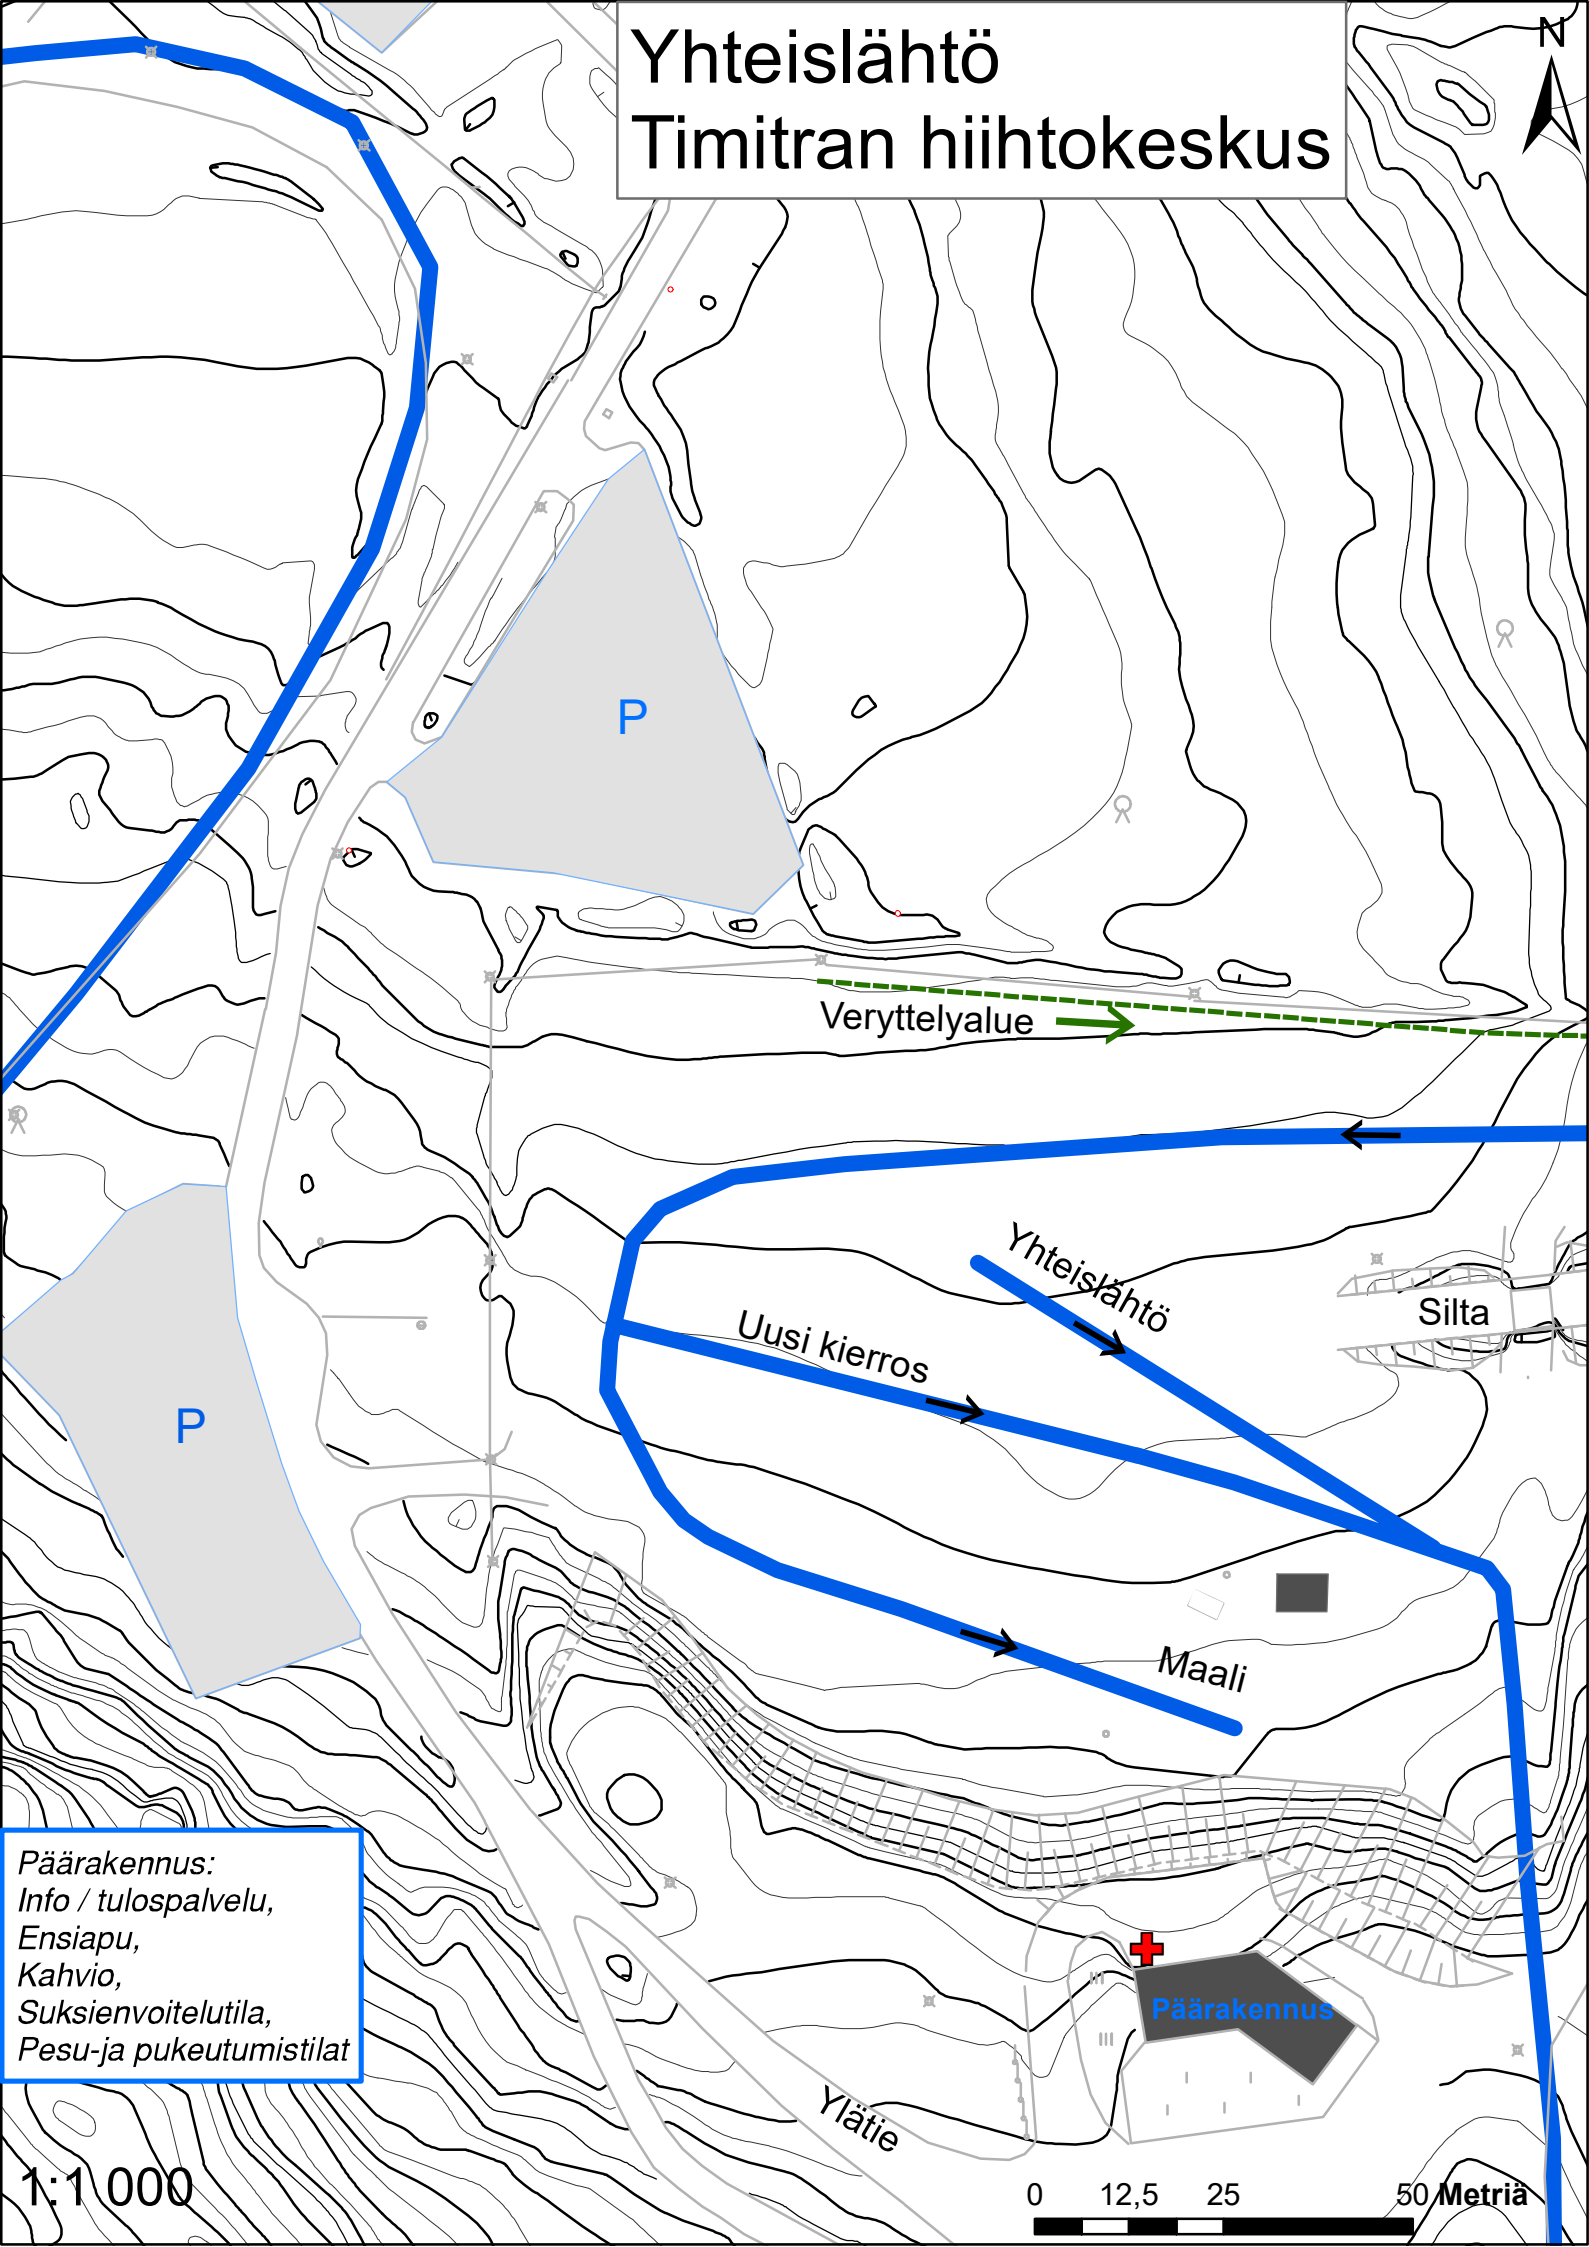

Yhteislähtö Timitran hiihtokeskus

Vertytelyalue →

Yhteislähtö →

Uusi kierros →

Maali →

Silta

Päärakennus

Ylätie

Päärakennus:
Info / tulospalvelu,
Ensiapu,
Kahvio,
Suksienvoitelutila,
Pesu- ja pukeutumistilat

1:1 000

0 12,5 25 50 Metriä