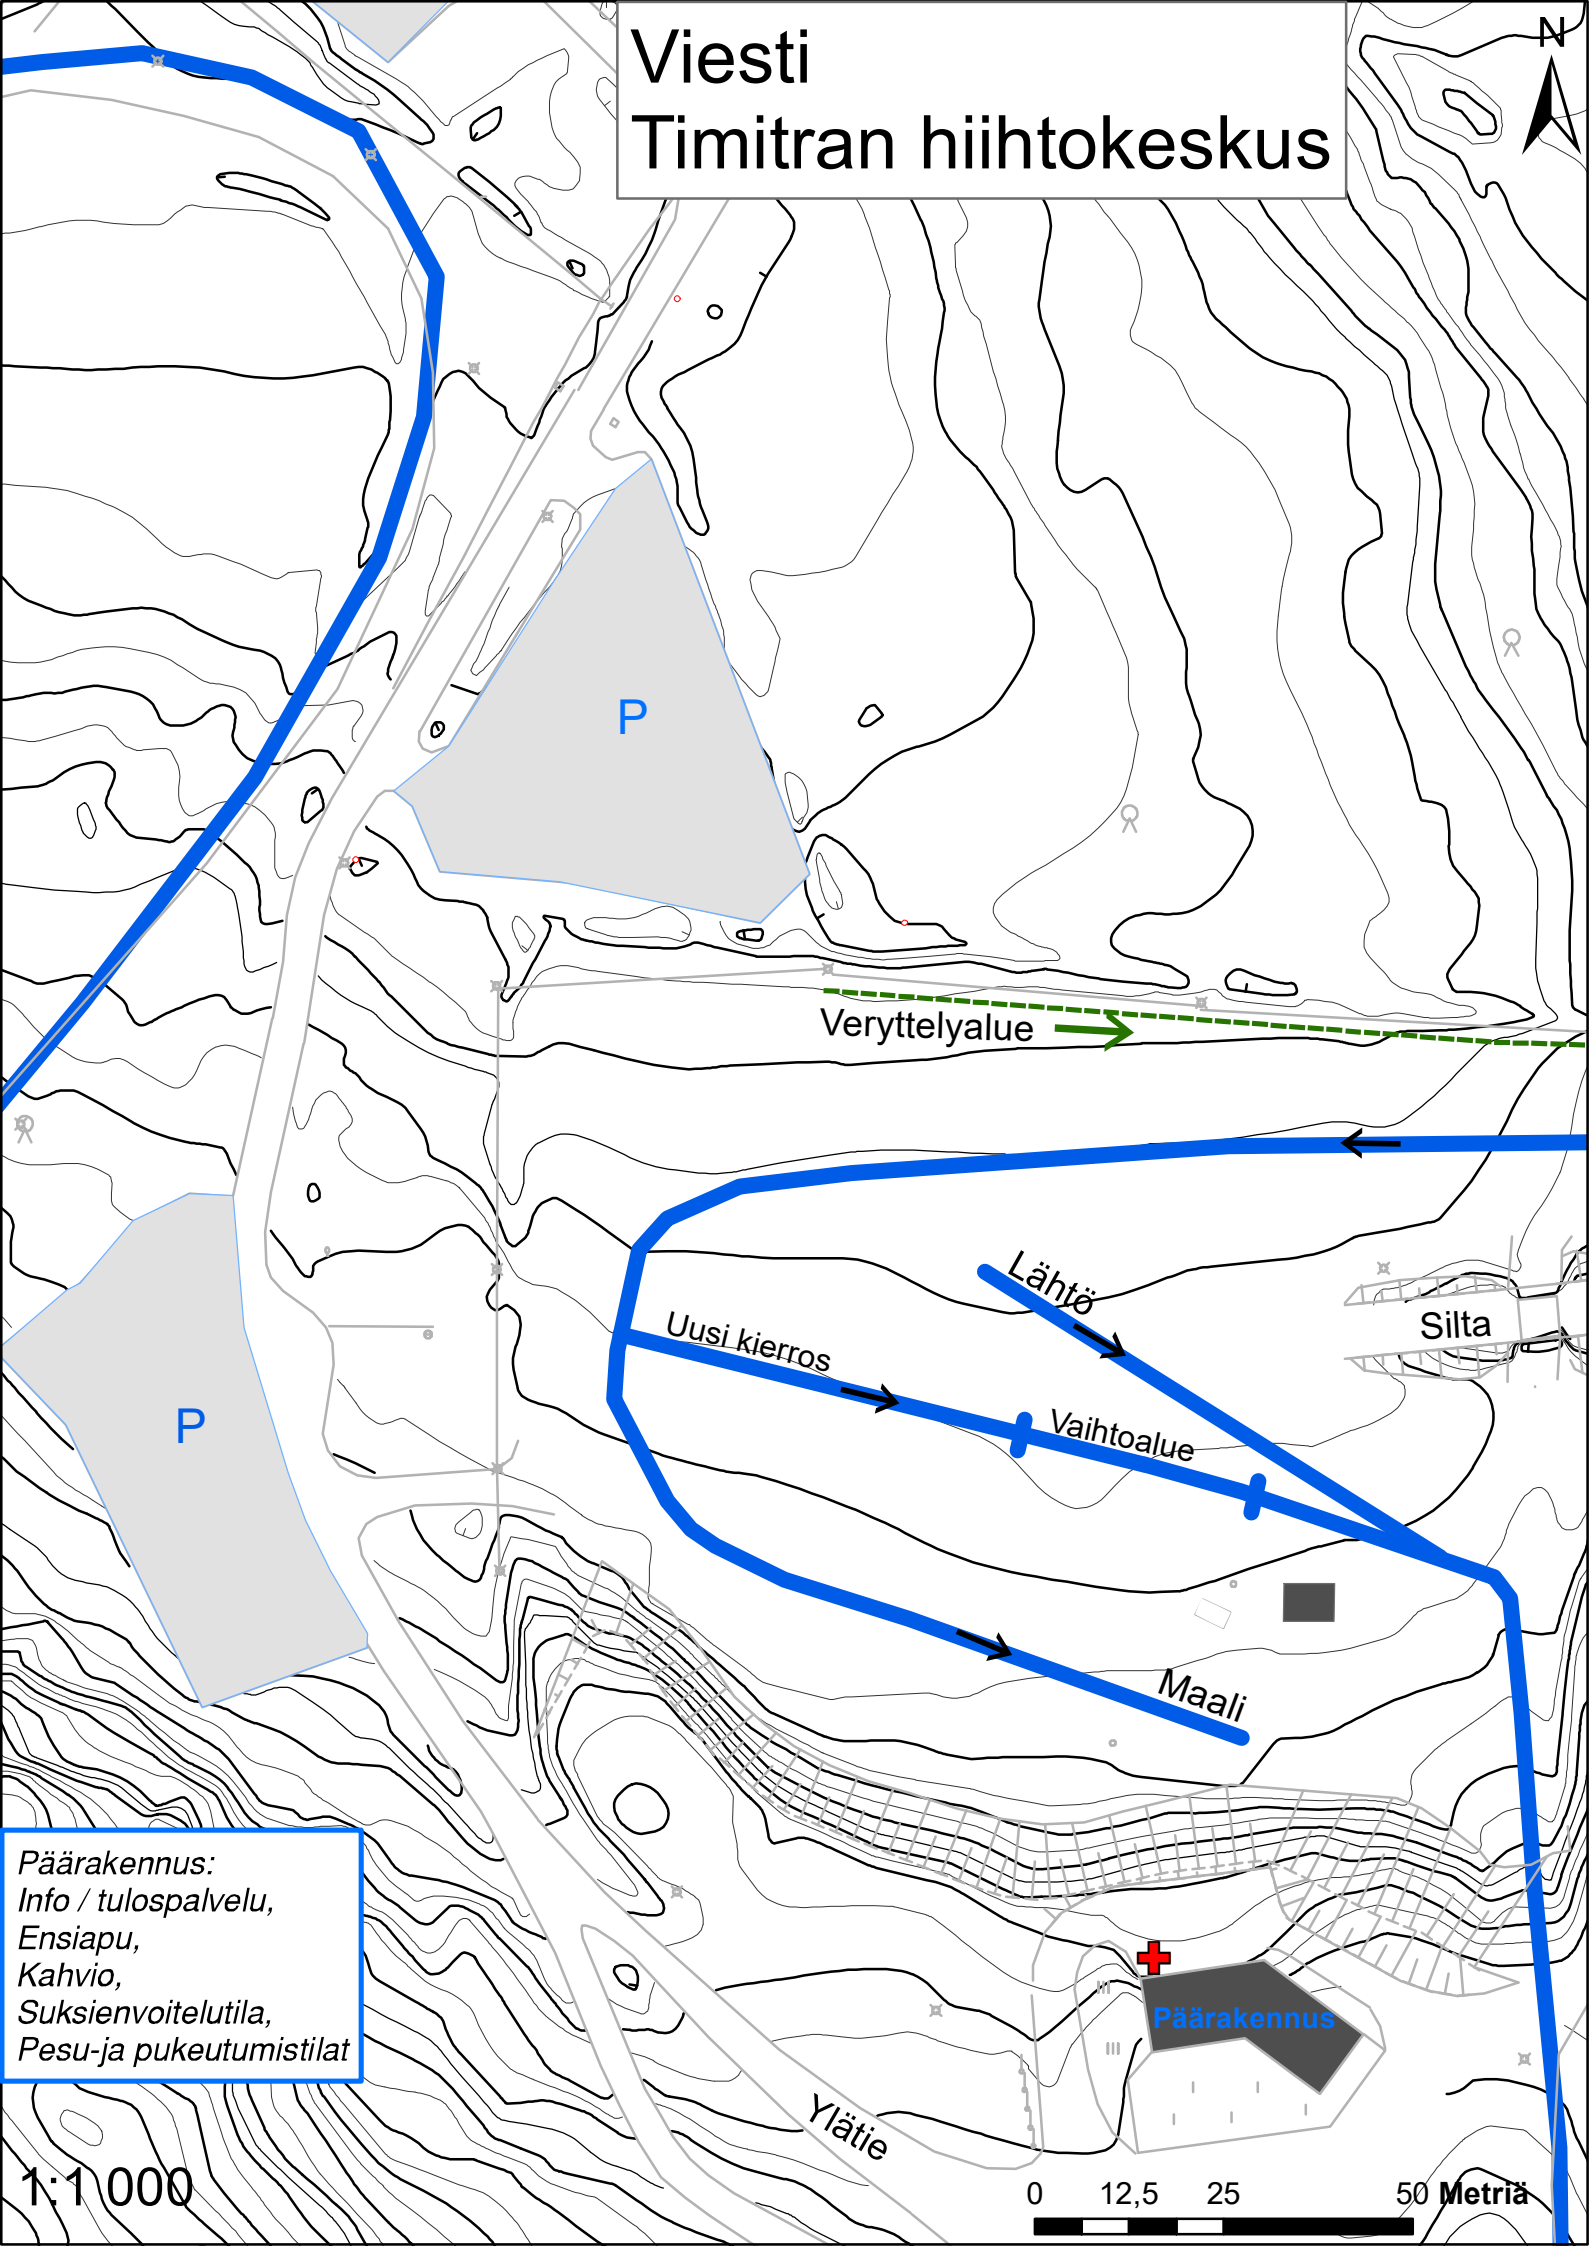

Viesti Timitran hiihtokeskus

Verryttelyalue →

Lähtö

Uusi kierros

Vaihtoalue

Maali

Silta

Päärakennus

Ylätie

Päärakennus:
Info / tulospalvelu,
Ensiapu,
Kahvio,
Suksienvoitelutila,
Pesu- ja pukeutumistilat

1:1 000

0 12,5 25 50 Metriä