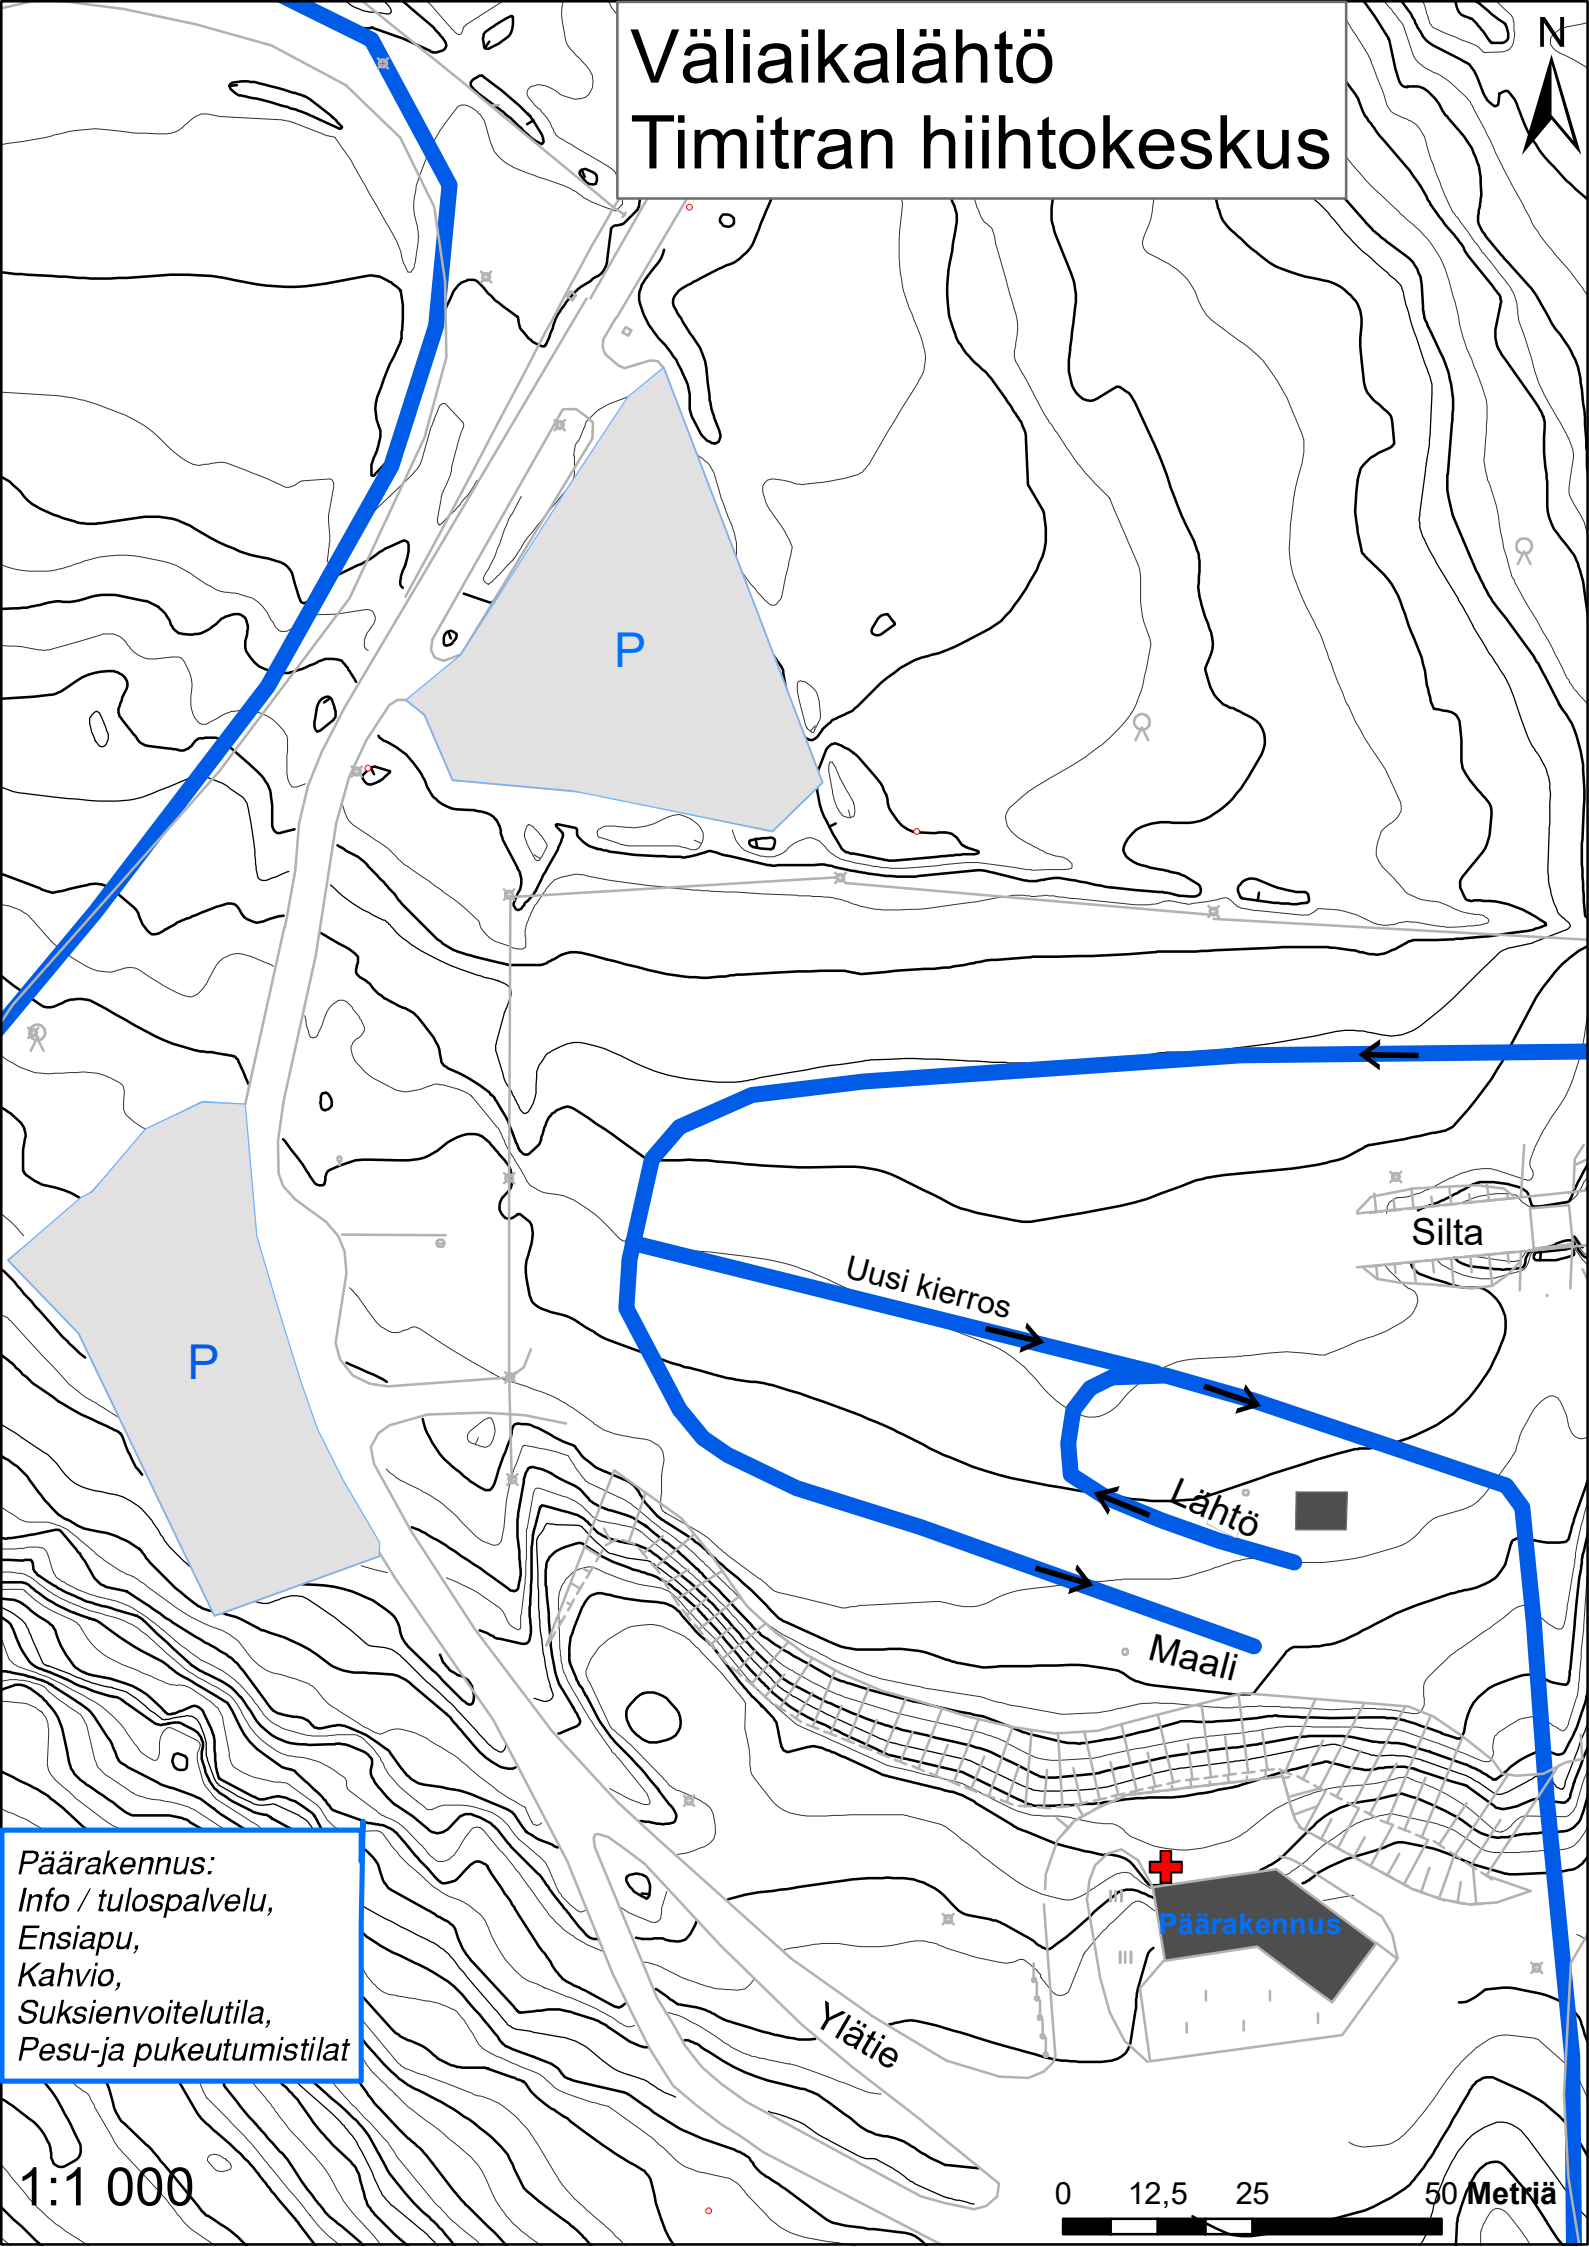

Väliaikalähtö

Timitran hiihtokeskus

P

P

Silta

Uusi kierros

Lähtö

Maali

Päärakennus

Ylätie

Päärakennus:
Info / tulospalvelu,
Ensiapu,
Kahvio,
Suksienvoitelutila,
Pesu- ja pukeutumistilat

1:1 000

0 12,5 25 50 Metriä