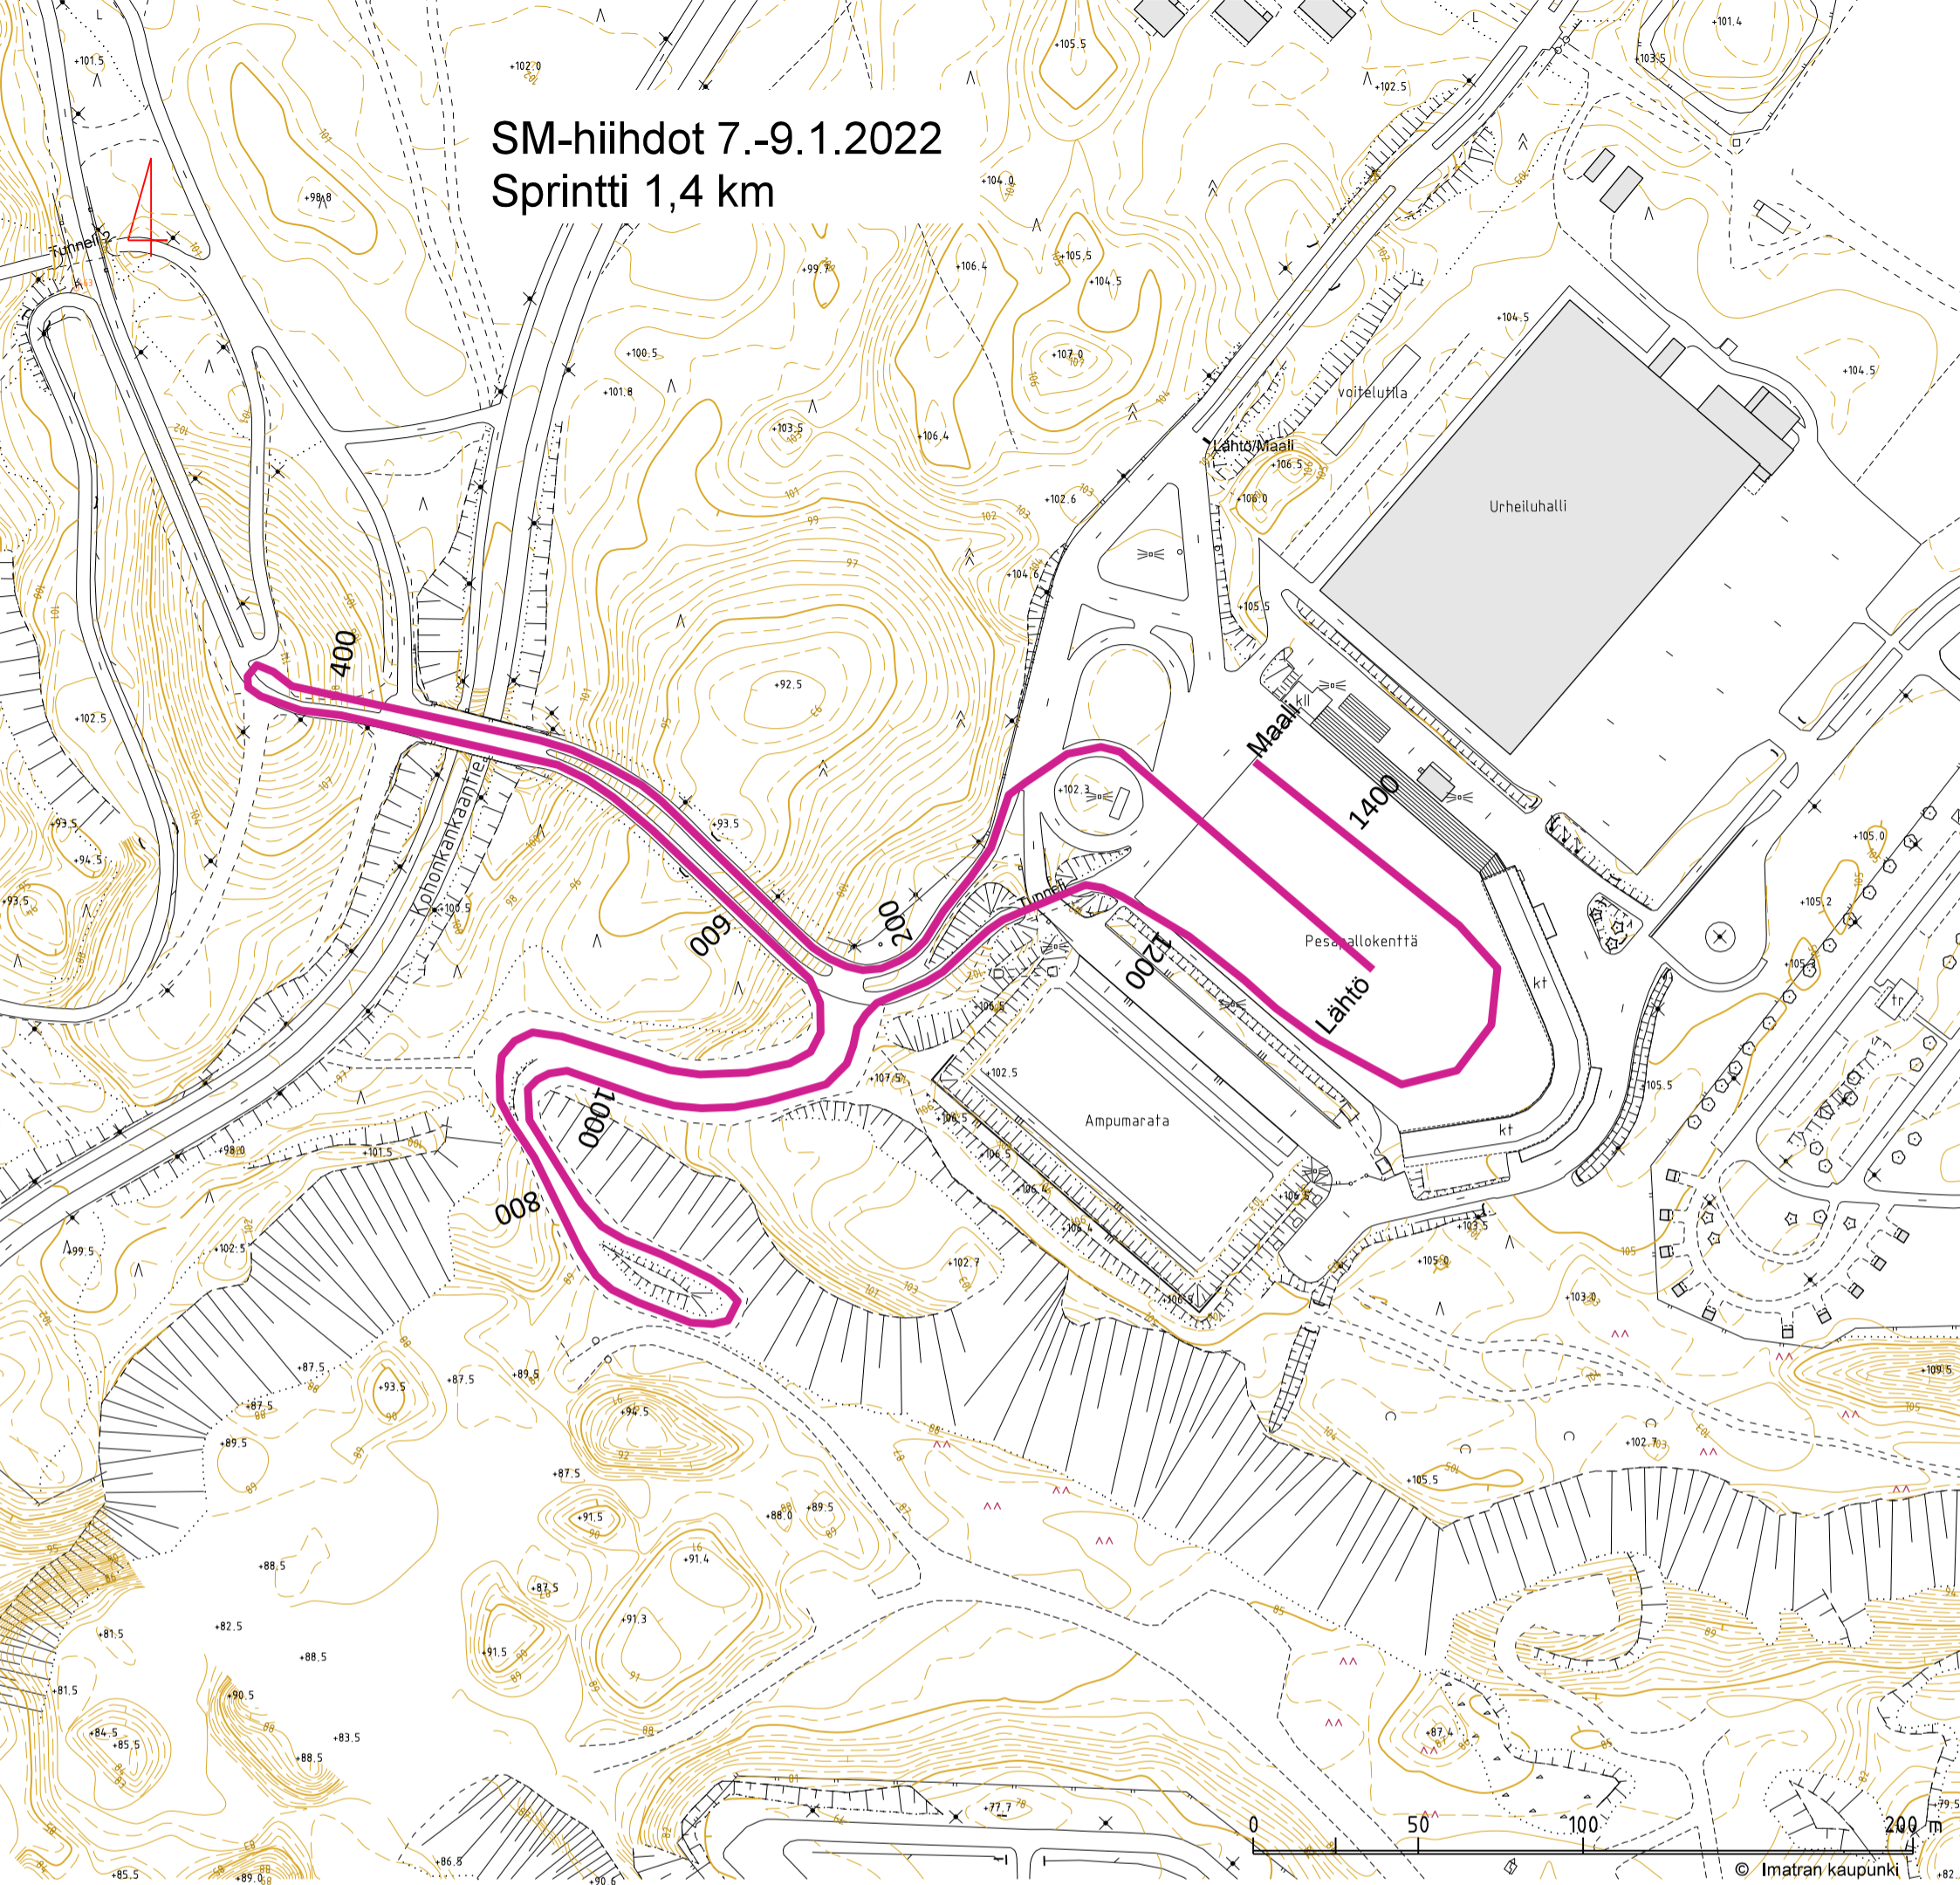

# SM-hiihdot 7.-9.1.2022

## Sprintti 1,4 km

HD = 28 m  
 MC = 19 m  
 TC = 48 m