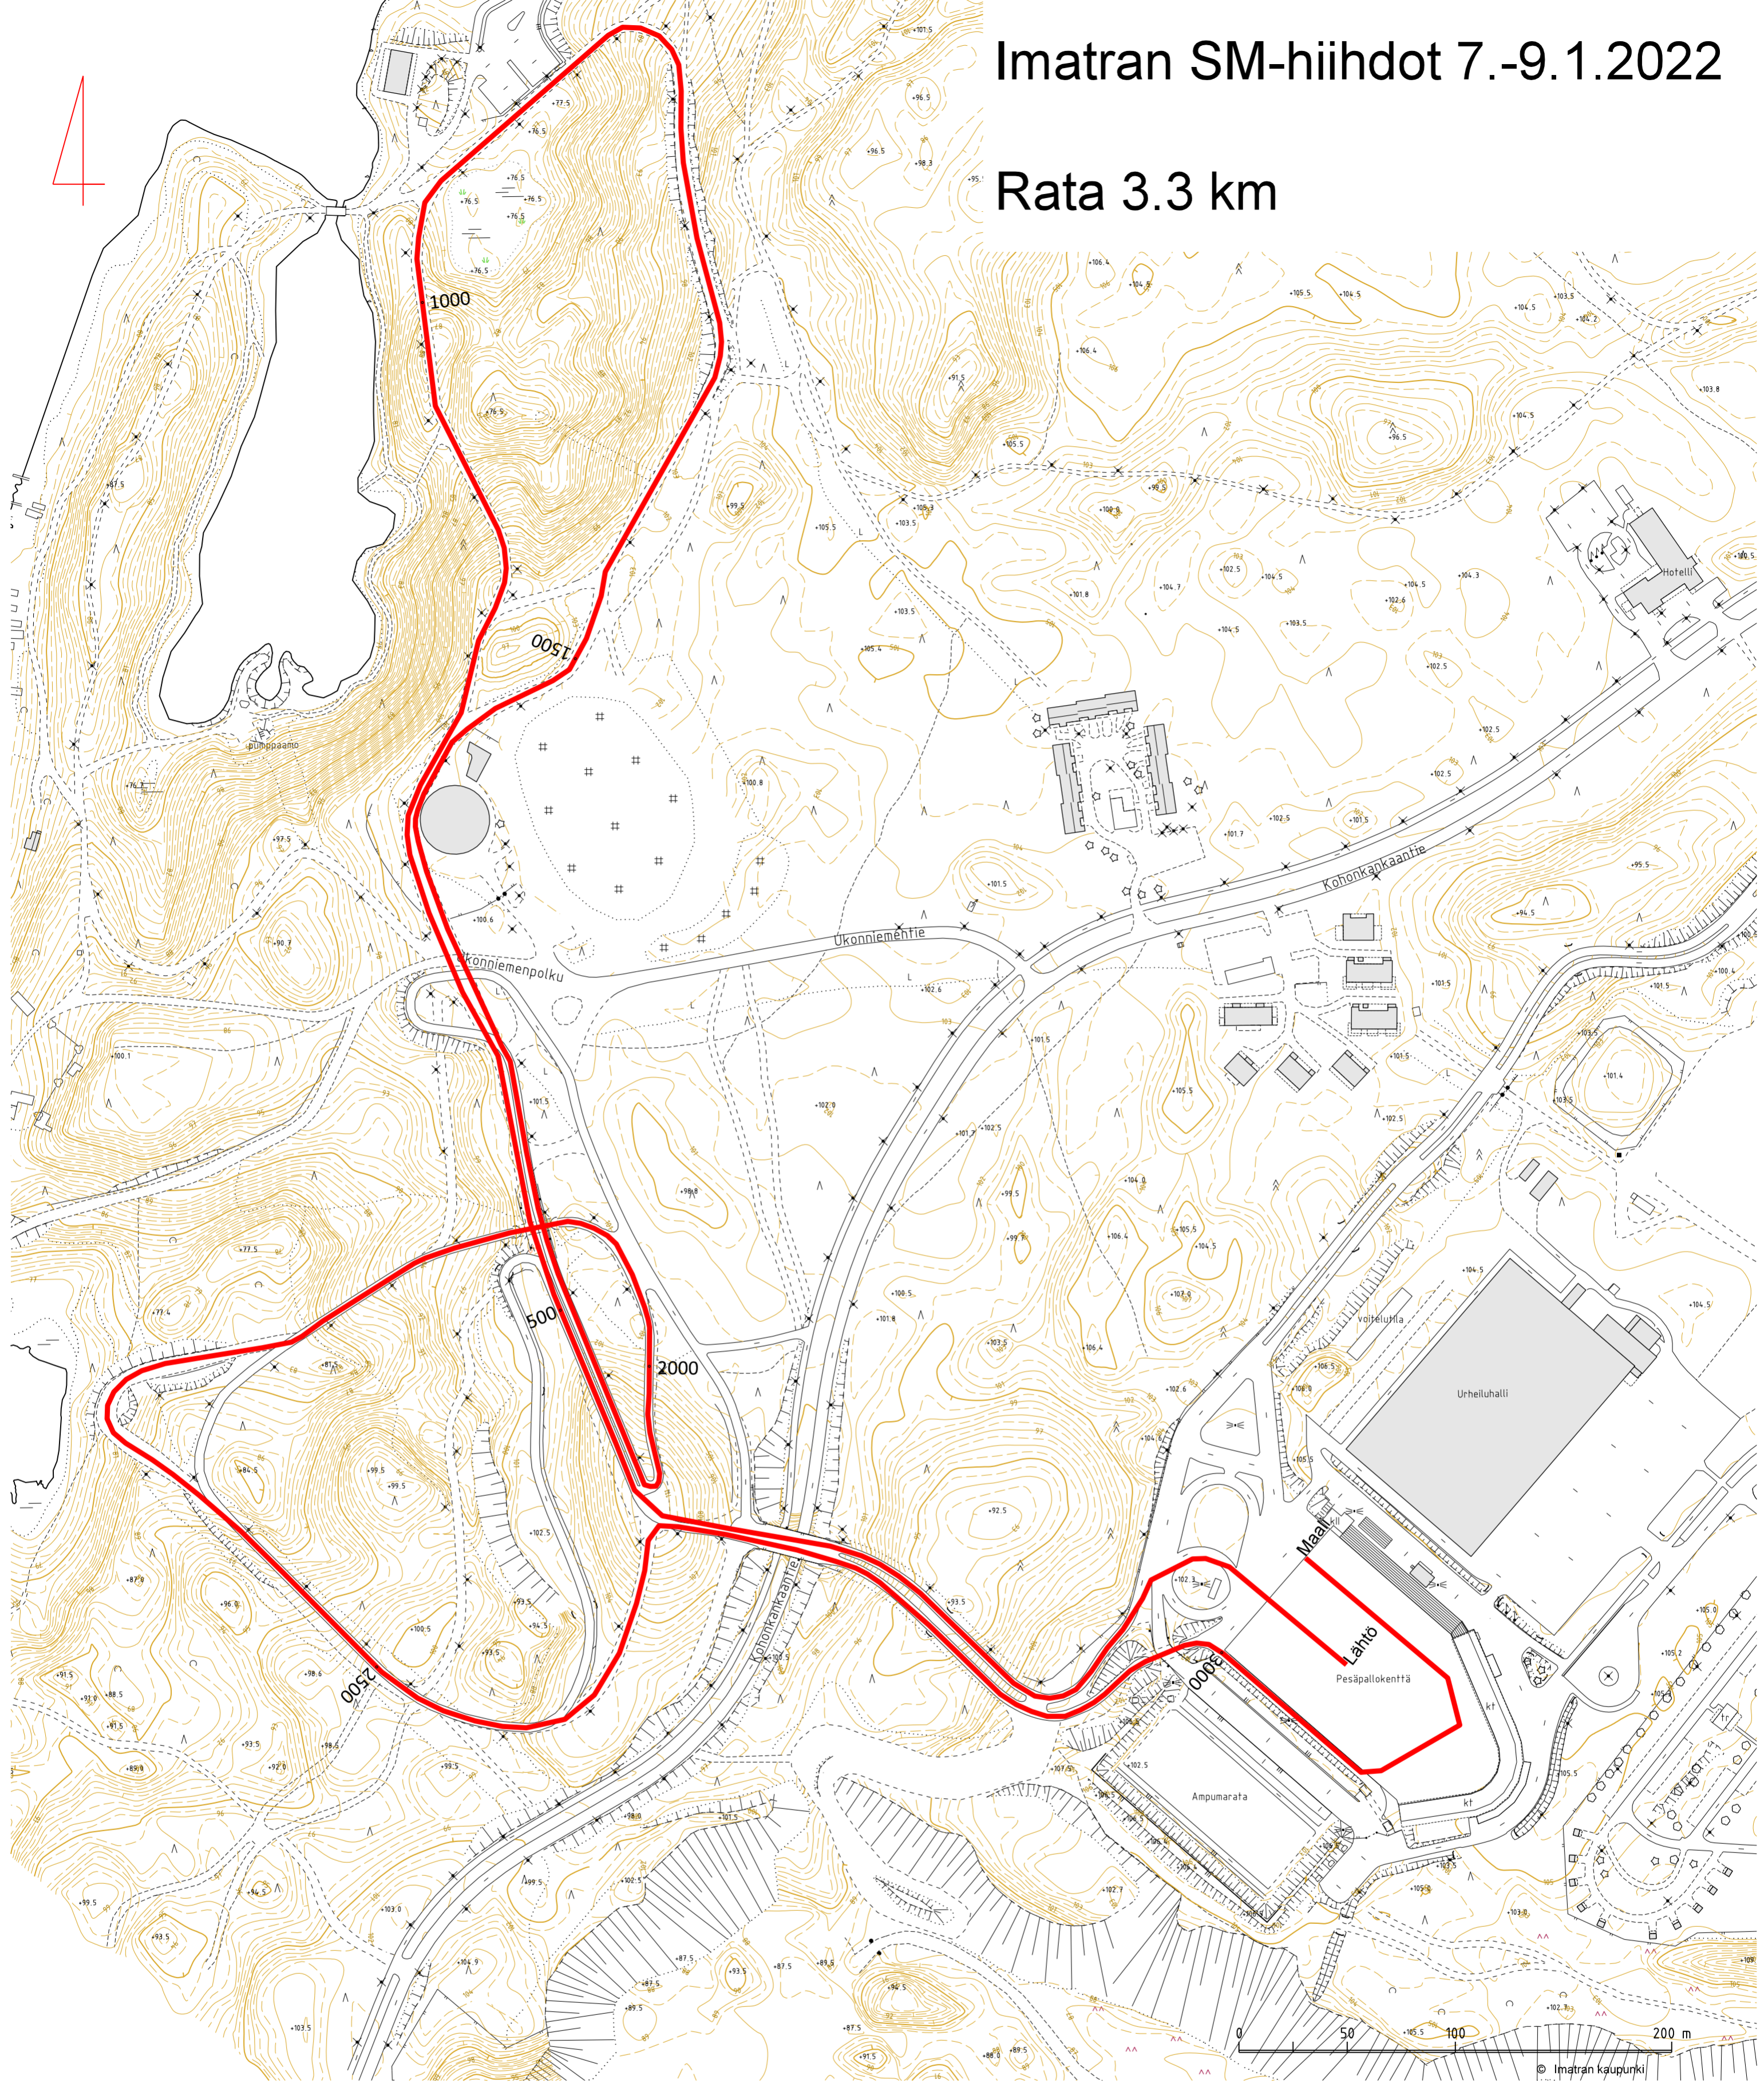

# Imatran SM-hiihdot 7.-9.1.2022

## Rata 3.3 km

HD = 33m  
MC = 33m  
TC = 115m