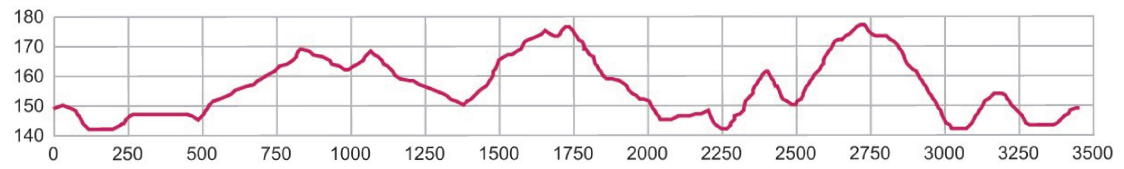

# 3,3 km

HD 35 m  
MC 28 m  
TC 131 m