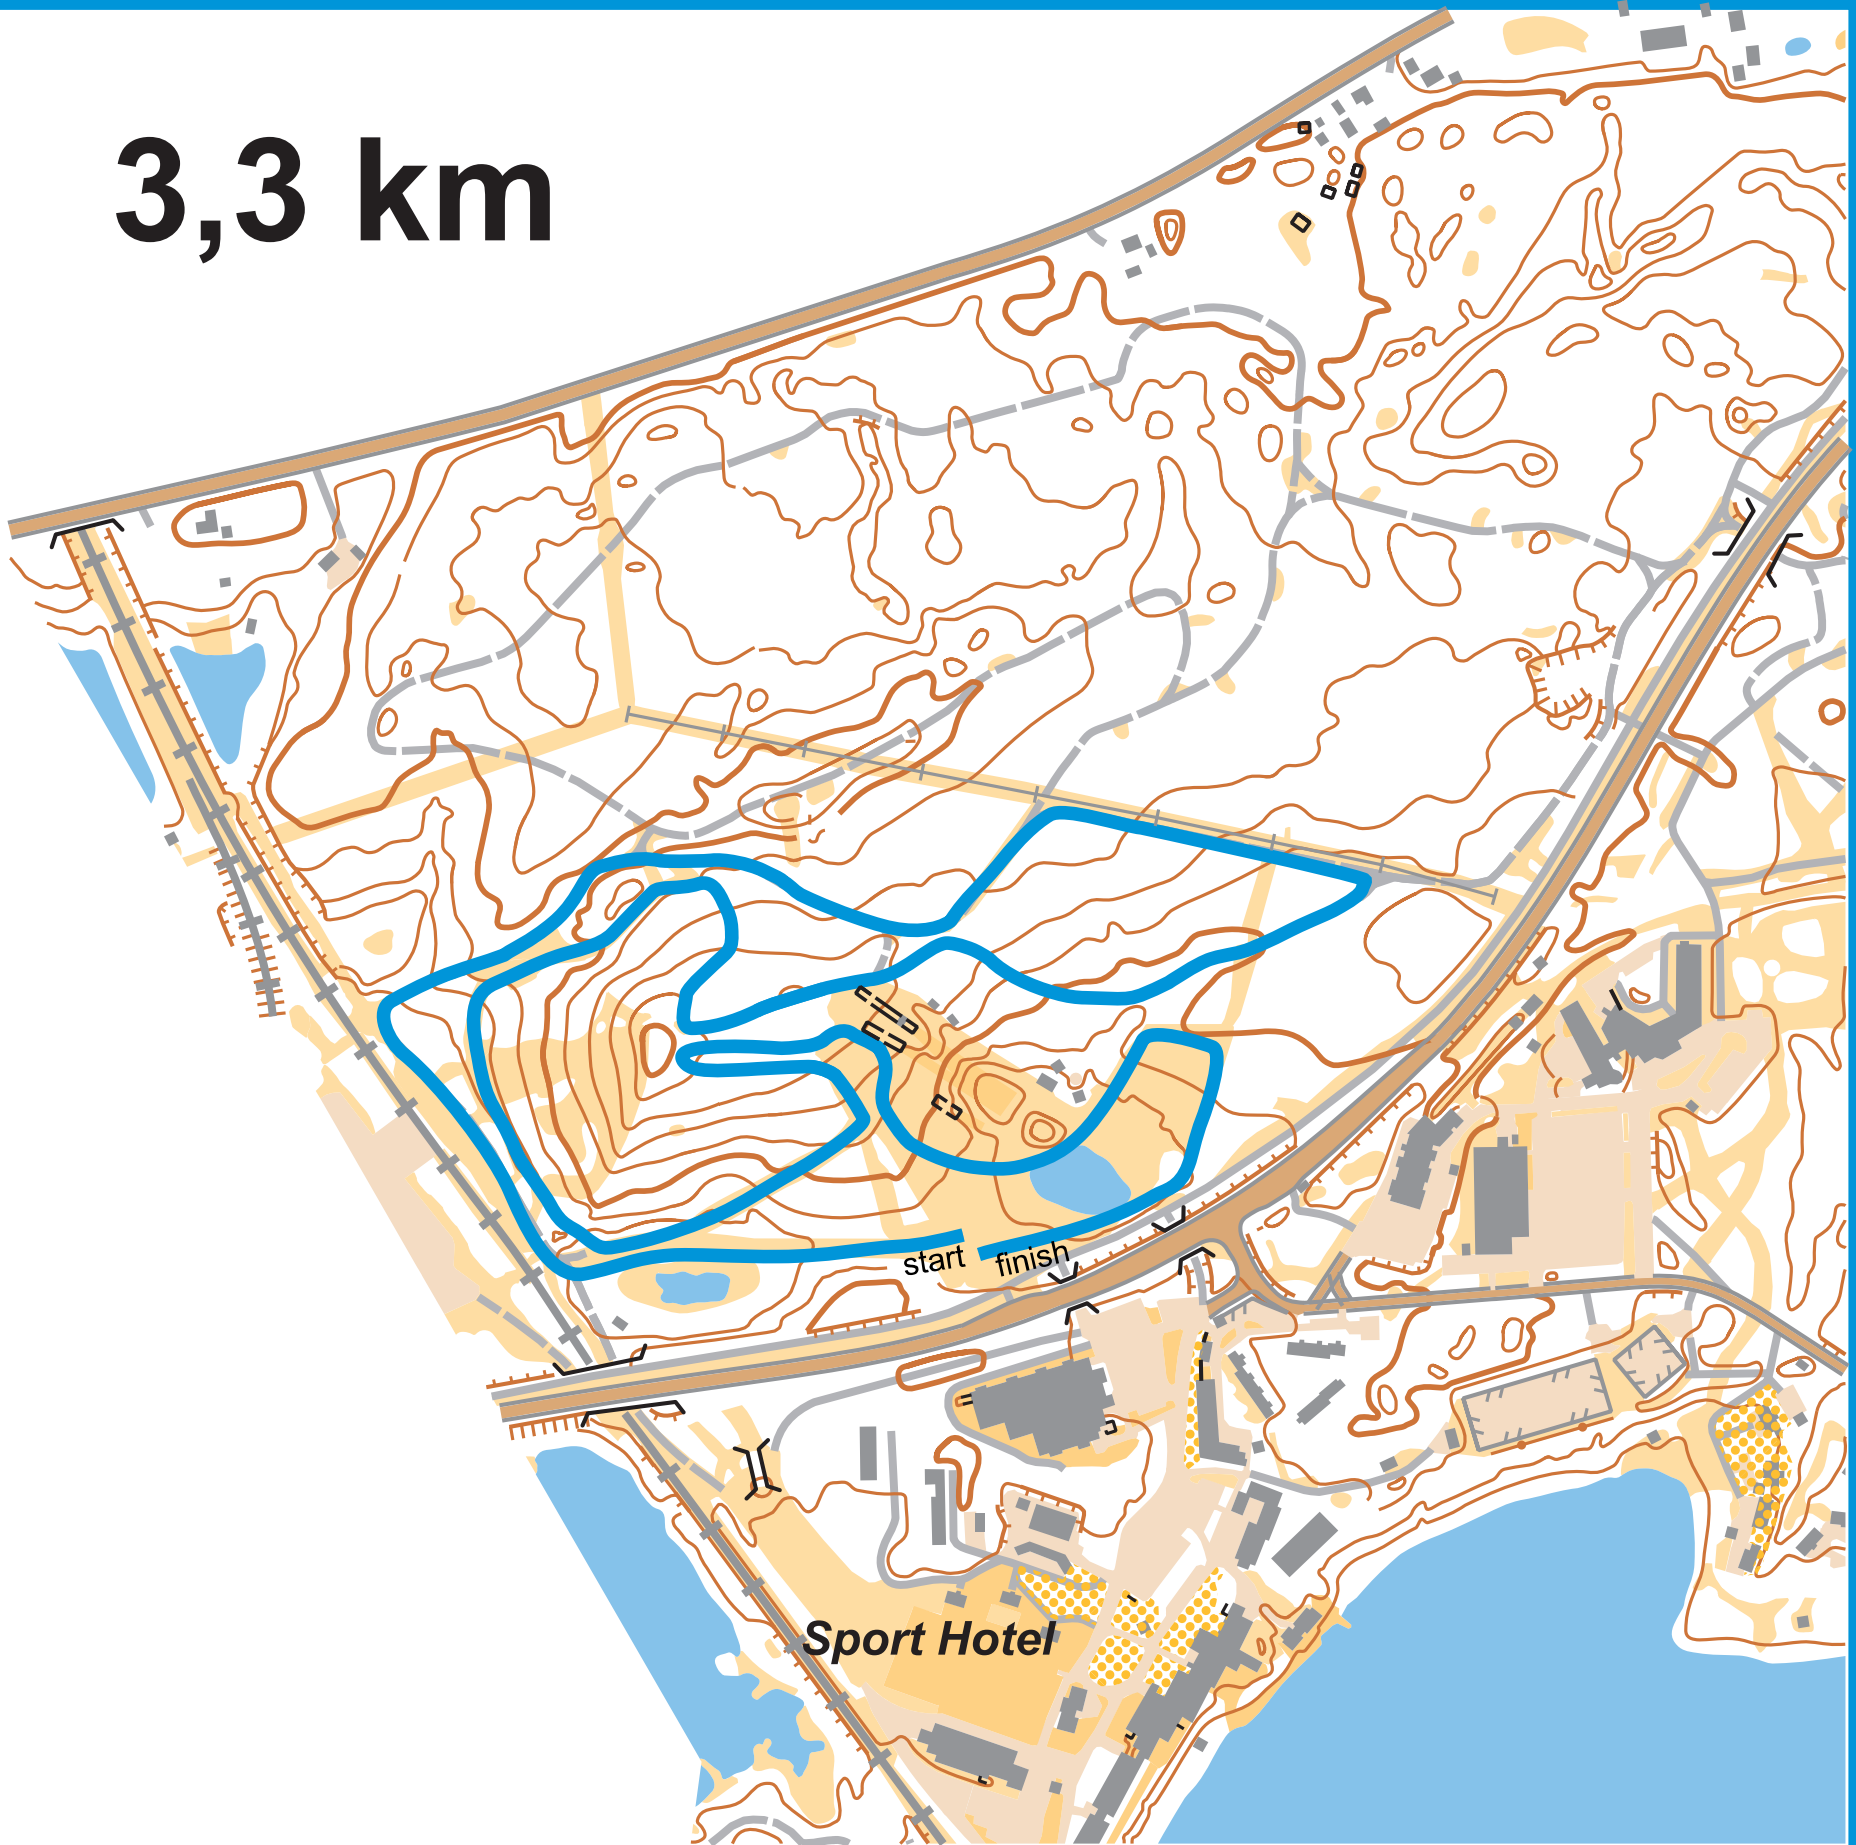

3,3 km

HD 35 m
MC 28 m
TC 131 m